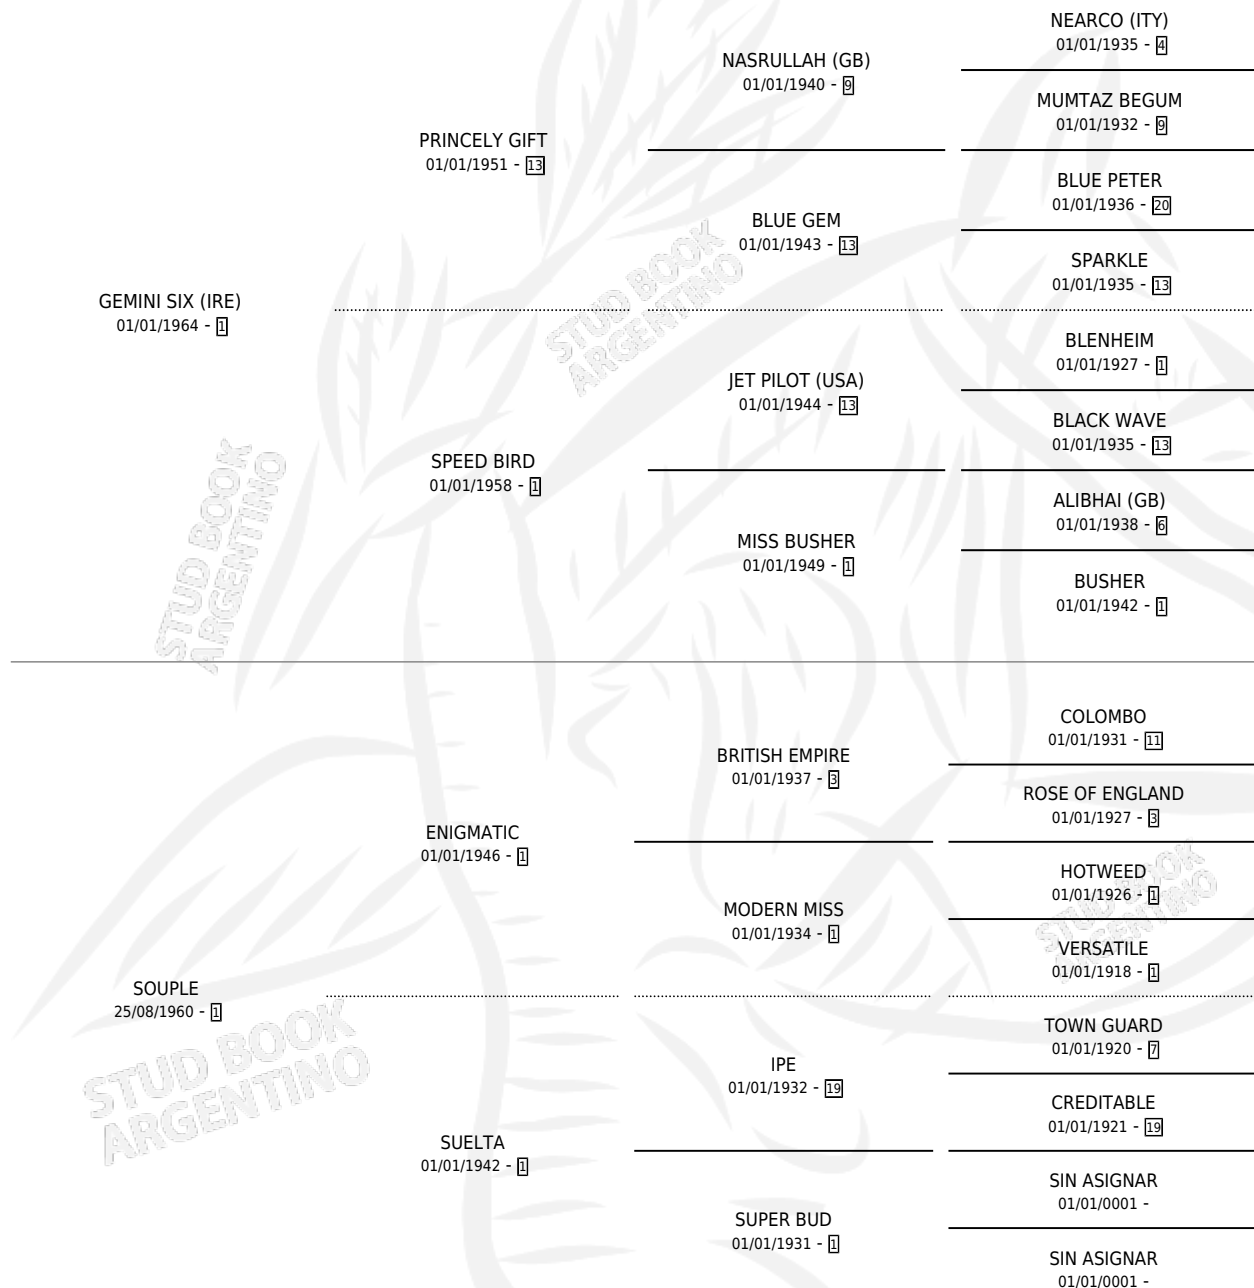

DON GERMAN

por GEMINI SIX (IRE) y SOUPLE por ENIGMATIC

Argentina · Macho · Zaino Negro · SP · 20/08/1970
Familia 1-e · Volumen 27

ESTADO

TIPIFICACIÓN SANGUÍNEA	X
TIPIFICACIÓN POR ADN	X
PASAPORTE	X
IDENTIFICACIÓN POR MICROCHIP	X
REPRODUCTOR	X

Lugar de nacimiento: Campo particular

Criador: Sin dato

PEDIGREE