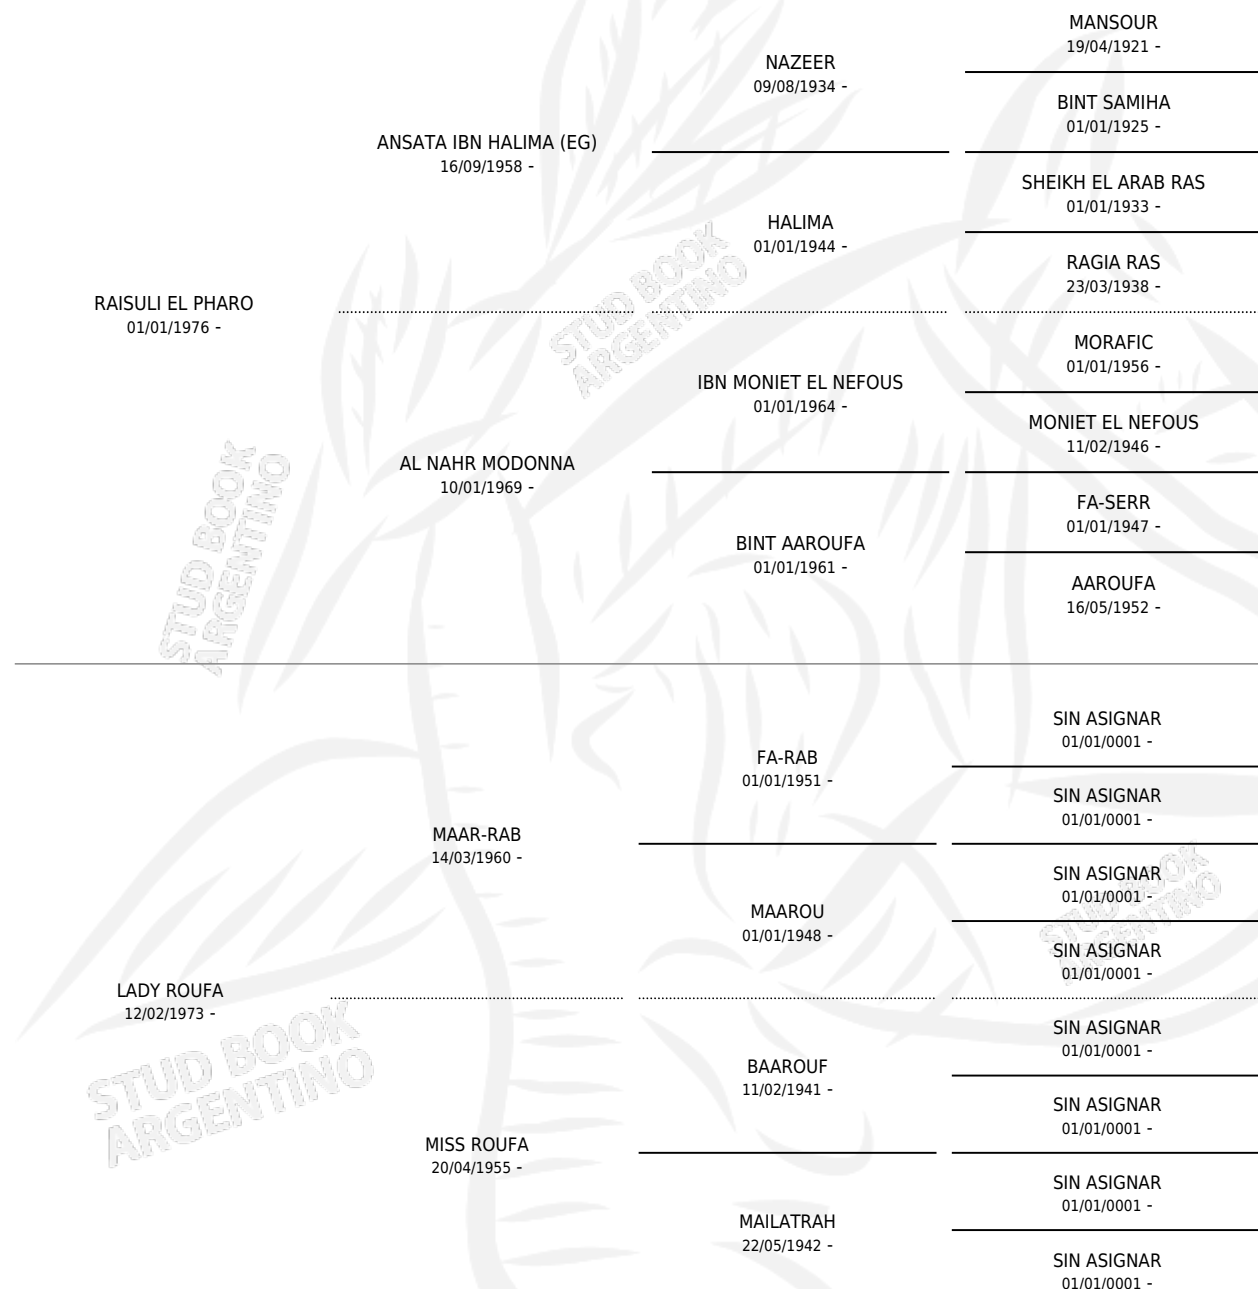

JEDDAH EL PHARO (US)

por RAISULI EL PHARO y LADY ROUFA por MAAR-RAB

Estados Unidos · Hembra · Tordillo · AP · 20/04/1979
Familia · Volumen web

ESTADO

TIPIFICACIÓN SANGUÍNEA	✓
TIPIFICACIÓN POR ADN	X
PASAPORTE	X
IDENTIFICACIÓN POR MICROCHIP	X
REPRODUCTOR	✓

Lugar de nacimiento: Estados Unidos

Criador: Extranjero

~

HIJOS

	MACHOS	HEMBRAS
12 NACIERON	5	7
1 CORRIERON	1	0

SIN ACTUACIONES

PEDIGREE