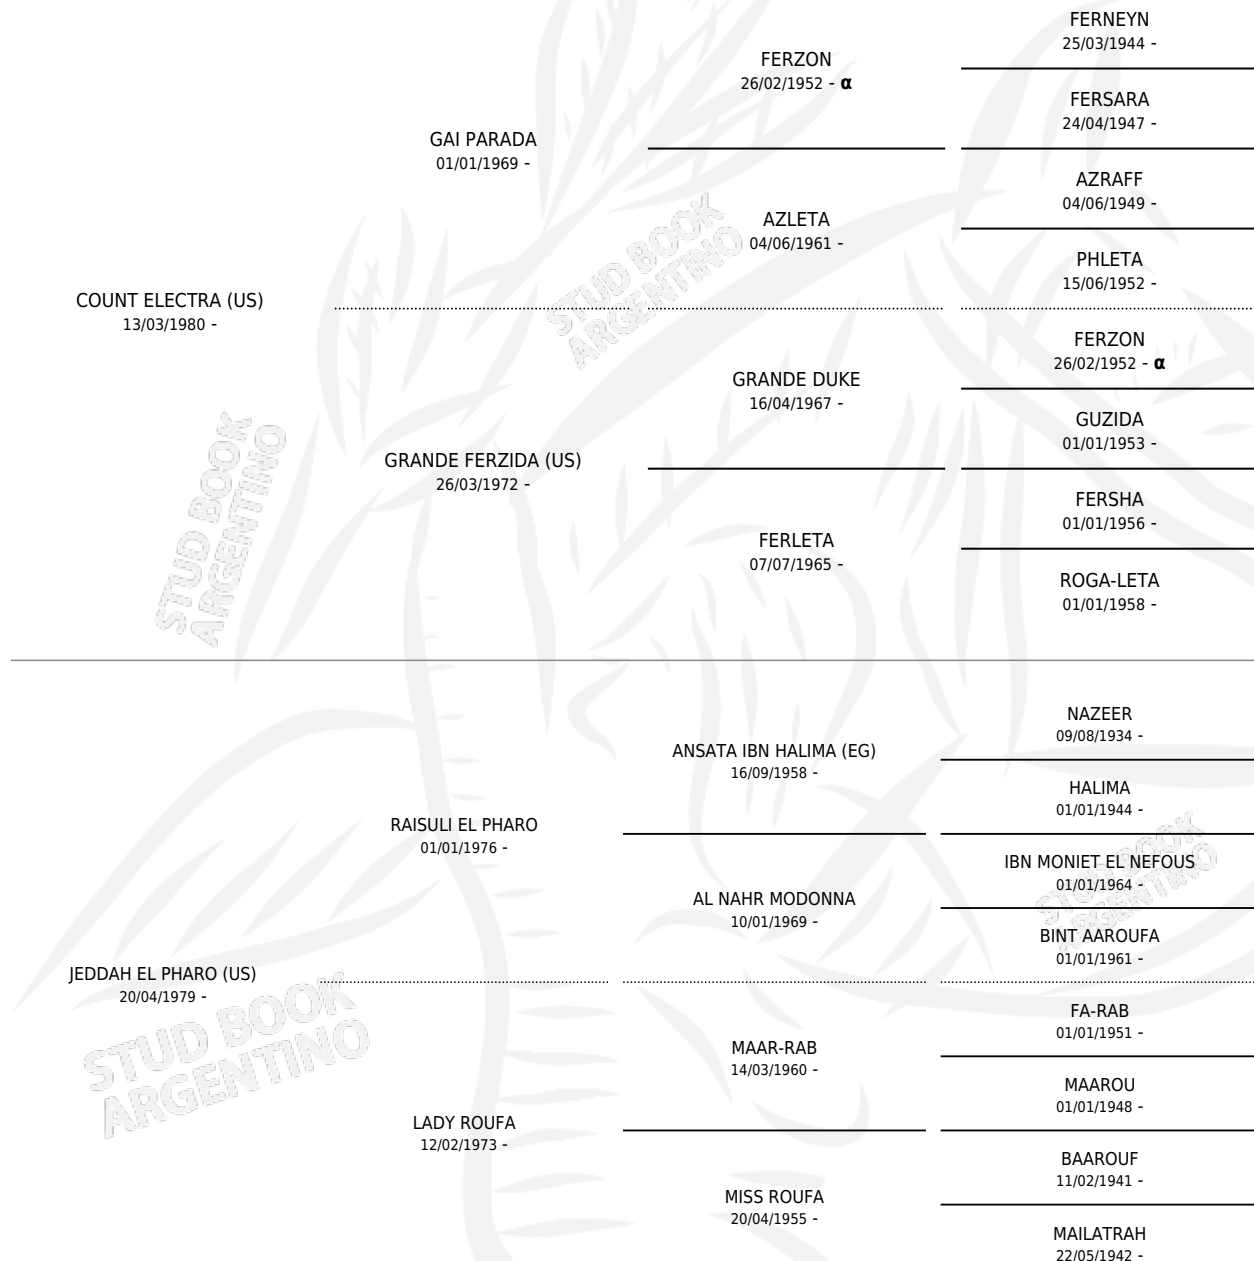

ZT PHALECTRA (UY)

por COUNT ELECTRA (US) y JEDDAH EL PHARO (US) por
RAISULI EL PHARO

Uruguay · Hembra · Zaino Colorado · AP · 17/10/1987
Familia · Volumen web

ESTADO

TIPIFICACIÓN SANGUÍNEA	✓
TIPIFICACIÓN POR ADN	✓
PASAPORTE	X
IDENTIFICACIÓN POR MICROCHIP	X
REPRODUCTOR	✓

Lugar de nacimiento: Uruguay
Criador: Extranjero

~

HIJOS

	MACHOS	HEMBRAS
12 NACIERON	7	5
SIN ACTUACIONES		

PEDIGREE

INBREEDING : α

S

cimientos 12 / Efectividad 80.00%

PADRILLO	PRODUCTO	CRIADOR	1ER SERVICIO	ÚLTIMO SERVICIO
SM MAVERIC	∅		20/02/2006	20/02/2006
ZT PHALECTRA (UY)			28/11/2005	30/11/2005
SM MAVERIC				
SM NORTON	SM HOOK (M Z, 27/10/2004)	MAALESH	02/11/2003	04/11/2003
KHARYD NA (BR)	SM SEBASTIAN (M TZ, 03/10/2002)	MAALESH	19/10/2001	19/10/2001
KHARYD NA (BR)	SM PHARID (M Z, 19/09/2001)	MAALESH	02/10/2000	04/10/2000
ZT SAREEJA	SM LISA (H Z, 23/09/2000)	MAALESH	12/10/1999	14/10/1999
ZT SAREEJA	SM JEDAH (H ZD, 22/09/1999)	MAALESH	10/10/1998	14/10/1998
ANSATA HALIM BAY (US)	SM SASSY (H ZD, 18/09/1998)	MAALESH	16/08/1997	13/10/1997
JJ MISTER JAMAAL	SM SHAKIRA (H ZC, 07/08/1997)	MAALESH	31/08/1996	04/09/1996
PADRONS IMAGE (US)	SM GENESIS (M Z, 23/08/1996)	MAALESH	09/09/1995	09/09/1995
AK EL NAWAAL (US)	SM ALMENDRA (H ZC, 30/08/1995)	MAALESH	18/09/1994	22/09/1994
AK EL NAWAAL (US)	SM RINGO (M Z, 07/09/1994)	MAALESH	01/09/1993	19/09/1993
AK EL NAWAAL (US)	SM ABUH (M ZD, 24/08/1993)	MAALESH	25/09/1992	27/09/1992
ANSATA EL MABROUK (US)	∅		08/12/1991	09/12/1991
ANSATA EL MABROUK (US)	SM MATRA (M T, 26/11/1991)	SIN DATO	17/10/1990	25/12/1990