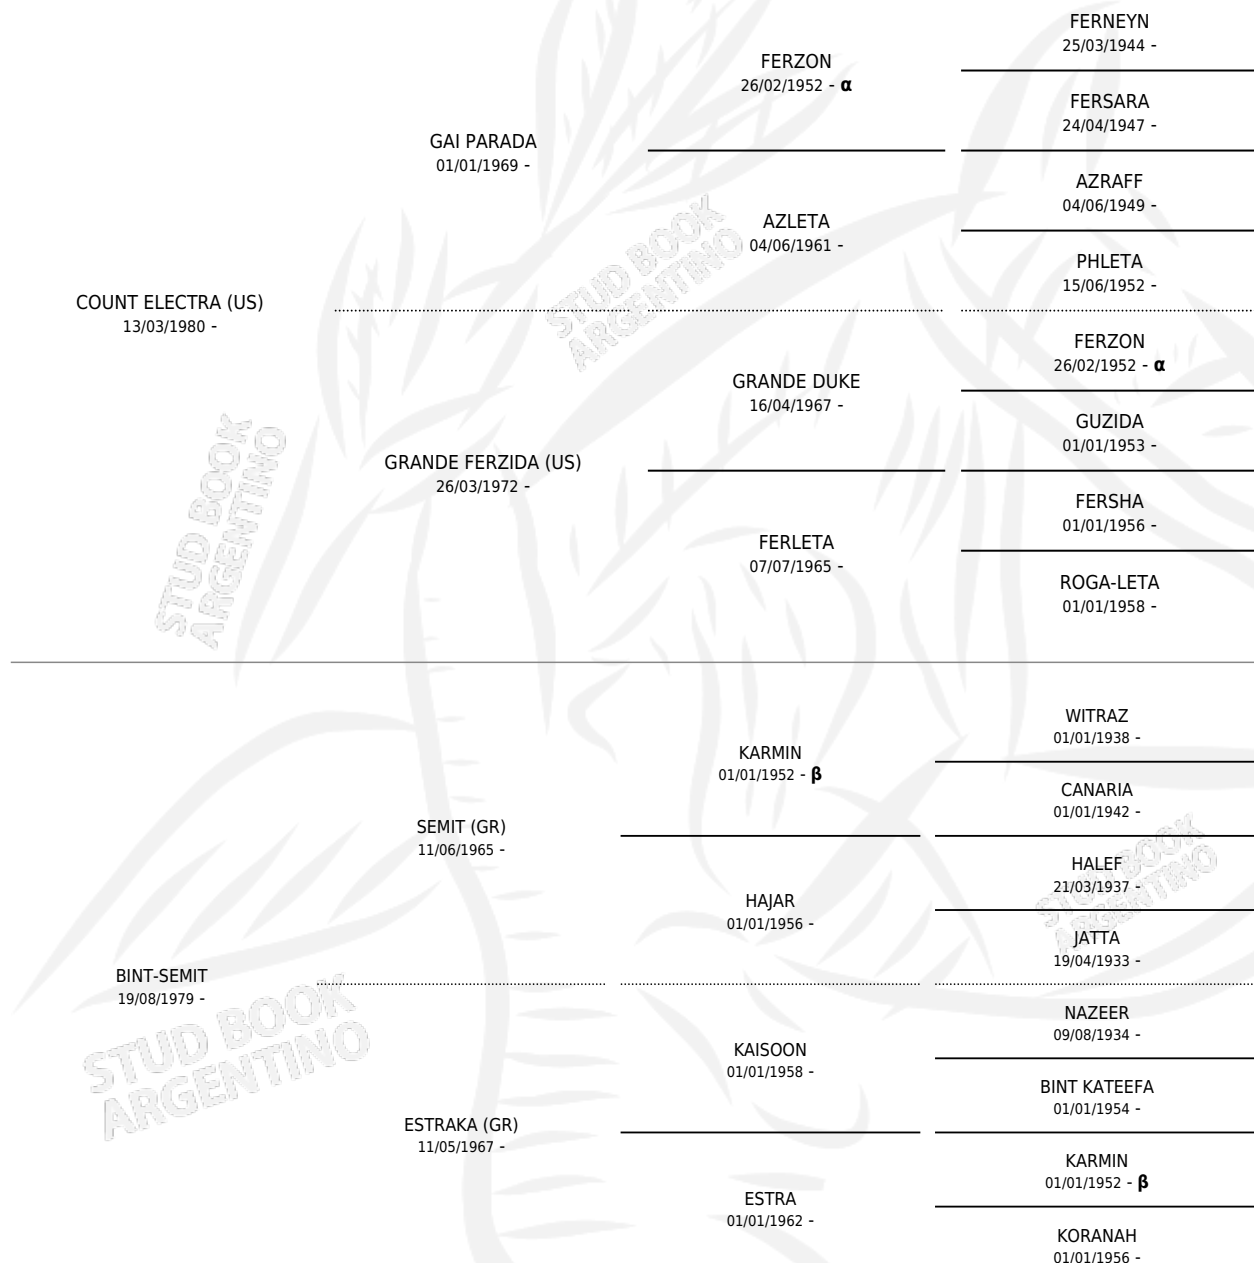

ZT SELECTRA (UY)

por COUNT ELECTRA (US) y BINT-SEMIT por SEMIT (GR)

PEDIGREE

Uruguay · Hembra · Alazan · AP · 10/10/1987
Familia · Volumen web

ESTADO

TIPIFICACIÓN SANGUÍNEA	✓
TIPIFICACIÓN POR ADN	✓
PASAPORTE	X
IDENTIFICACIÓN POR MICROCHIP	X
REPRODUCTOR	✓

Lugar de nacimiento: Uruguay
Criador: Extranjero

~

HIJOS

	MACHOS	HEMBRAS
15 NACIERON	7	8
1 CORRIERON	1	0

SIN ACTUACIONES

INBREEDING : α, β

S

cimientos 15 / Efectividad 100%

PADRILLO	PRODUCTO	CRIADOR	1ER SERVICIO	ÚLTIMO SERVICIO
WAGRAM (PL)	RO FAMOSO (M A, 13/10/2009)	LOS ESTRIBOS	10/11/2008	10/11/2008
WAGRAM (PL)	RO SIRENA (H A, 11/10/2008)	LOS ESTRIBOS	14/11/2007	14/11/2007
MAGICS MARK CAF (US)	RO QUIMERA (H A, 08/10/2007)	LOS ESTRIBOS	26/09/2006	27/10/2006
WAGRAM (PL)	RO EXCELENCIA (H ZC, 27/09/2005)	LOS ESTRIBOS	26/10/2004	30/10/2004
WAGRAM (PL)	RO EVITA (H A, 17/10/2004)	LOS ESTRIBOS	12/11/2003	17/11/2003
WAGRAM (PL)	RO ATTILA (M A, 16/08/2003)	LOS ESTRIBOS	09/09/2002	14/09/2002
ALADDINN TORCH (US)	RO TAIPAN (M A, 25/02/2002)	LOS ESTRIBOS	23/03/2001	26/03/2001
DISTINCSHAHN (US)	RO NAVAJO (M A, 26/11/2000)	LOS ESTRIBOS	14/12/1999	18/12/1999
BEY SHAHDOWS TGS (BR)	RO AZAHAR (H A, 02/06/1999)	LOS ESTRIBOS	27/06/1998	29/06/1998
WAGRAM (PL)	RO LEILA (H A, 03/10/1996)	LOS ESTRIBOS	07/10/1995	29/10/1995
ETAT (PL)	RO ZARINA (H T, 29/08/1995)	LOS ESTRIBOS	22/09/1994	22/09/1994
WAGRAM (PL)	RO JORDAN (M ZD, 10/09/1994)	CAMPERO S.A.	10/10/1993	12/10/1993
SIR WM PAKASO (US)	RO TAYR (M A, 30/09/1993) •MURIÓ EL 19/12/1995•	CAMPERO S.A.	19/10/1992	21/10/1992
SIR WM PAKASO (US)	RO DALAL (M ZD, 11/10/1992)	SIN DATO	02/11/1991	06/11/1991
SIR WM PAKASO (US)	RO SINDIRELA (H ZD, 24/10/1991) •MURIÓ EL 17/01/2019•	SIN DATO	14/11/1990	16/11/1990