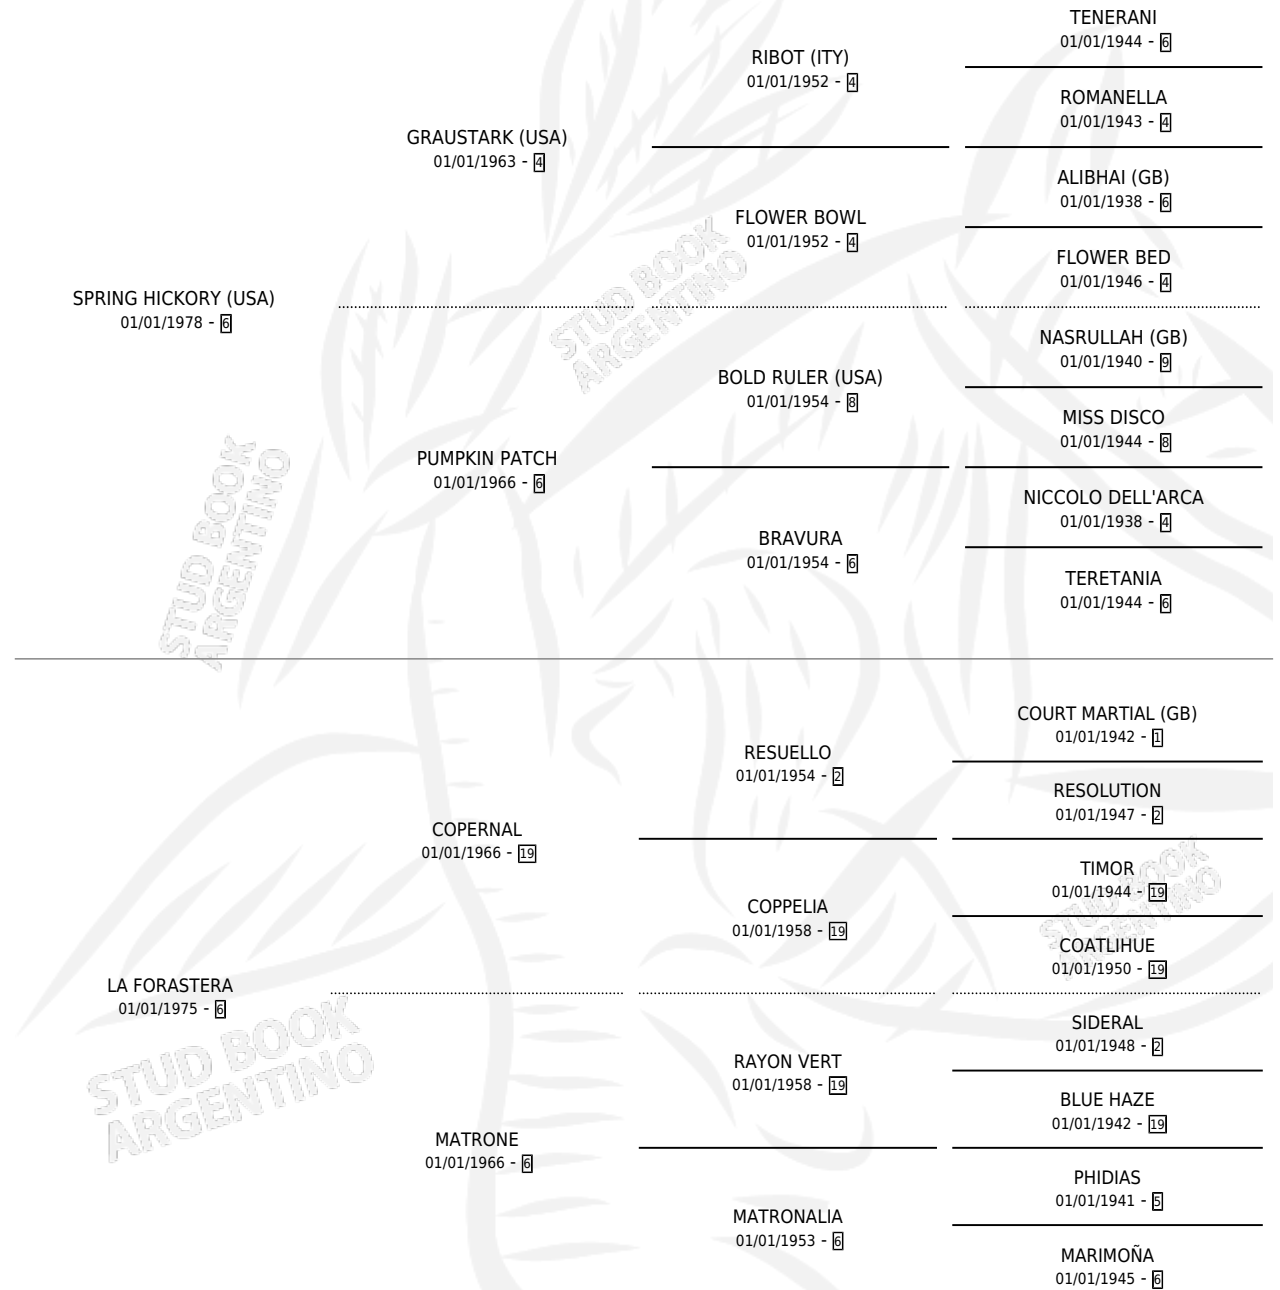

LINDOR COVAS

por **SPRING HICKORY (USA)** y **LA FORASTERA** por **COPERNAL**

Argentina · Macho · Zaino · SP · 23/09/1988
Familia 6-e · Volumen 33

ESTADO

TIPIFICACIÓN SANGUÍNEA	X
TIPIFICACIÓN POR ADN	X
PASAPORTE	X
IDENTIFICACIÓN POR MICROCHIP	X
REPRODUCTOR	X

Lugar de nacimiento: El Chañar
Criador: El Chañar

PEDIGREE

LINDOR COVAS

Datos oficiales del Stud Book Argentino

Documento generado el 10/05/2026

studbook.org.ar