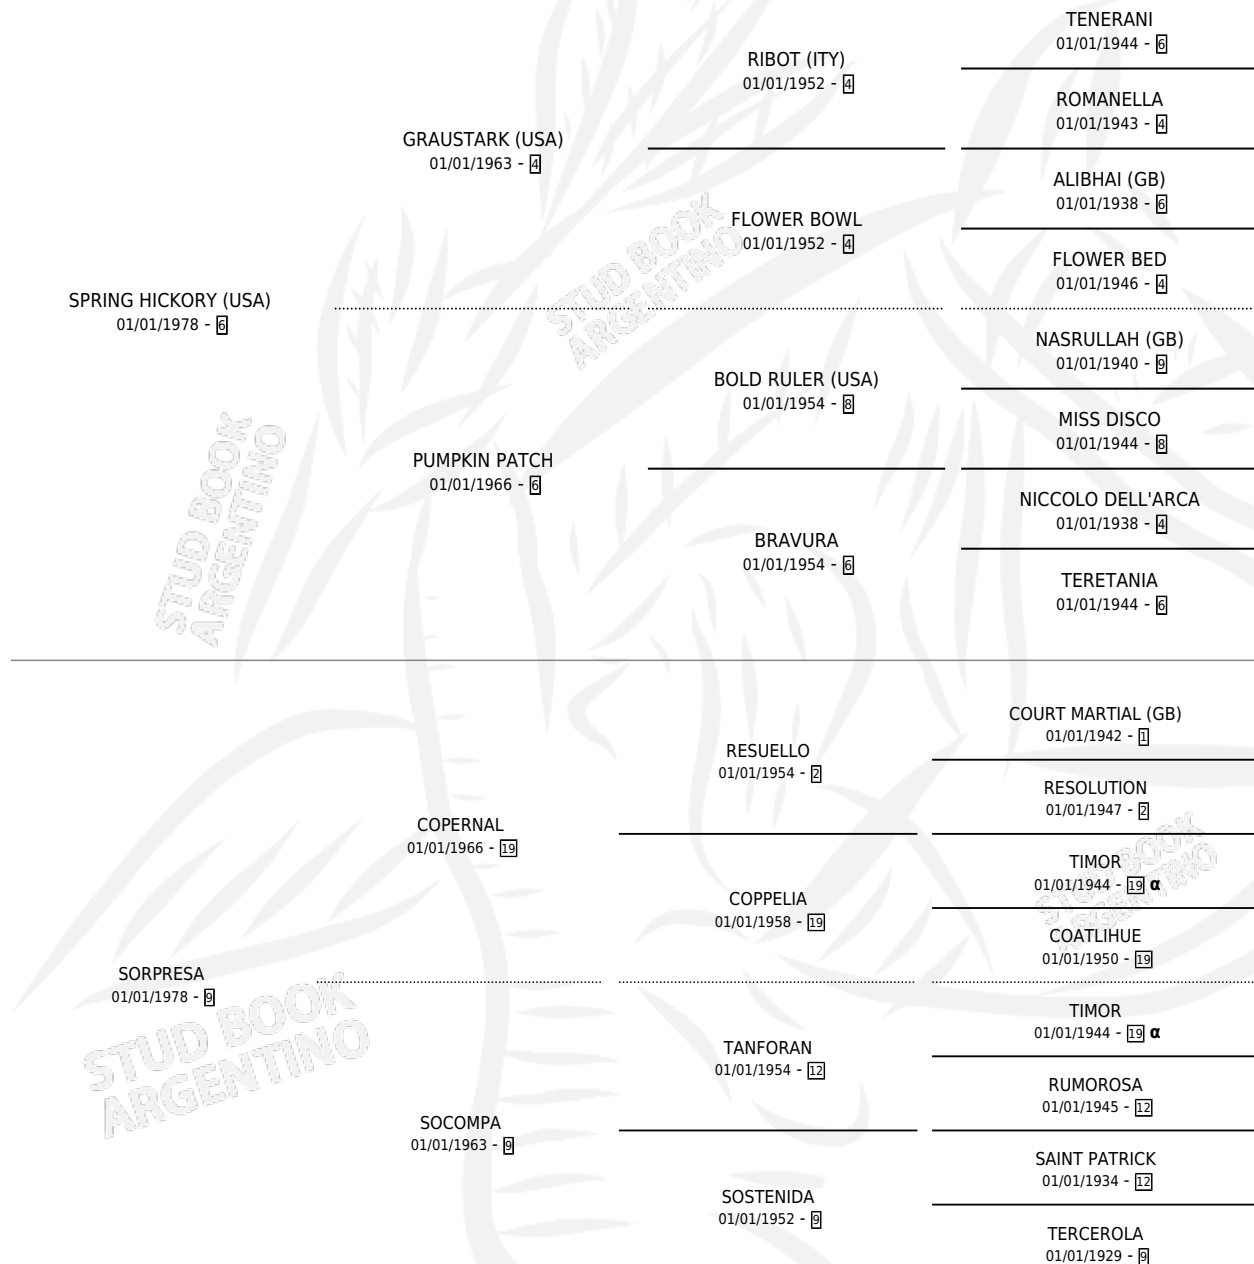

# SOMBRAS

por **SPRING HICKORY (USA)** y **SORPRESA** por **COPERNAL**

Argentina · Hembra · Alazan · SP · 05/10/1988  
Familia 9-b · Volumen 33

## ESTADO

TIPIFICACIÓN SANGUÍNEA	X
TIPIFICACIÓN POR ADN	X
PASAPORTE	X
IDENTIFICACIÓN POR MICROCHIP	X
REPRODUCTOR	X

**Lugar de nacimiento:** El Chañar

**Criador:** El Chañar

## PEDIGREE

INBREEDING :  $\alpha$