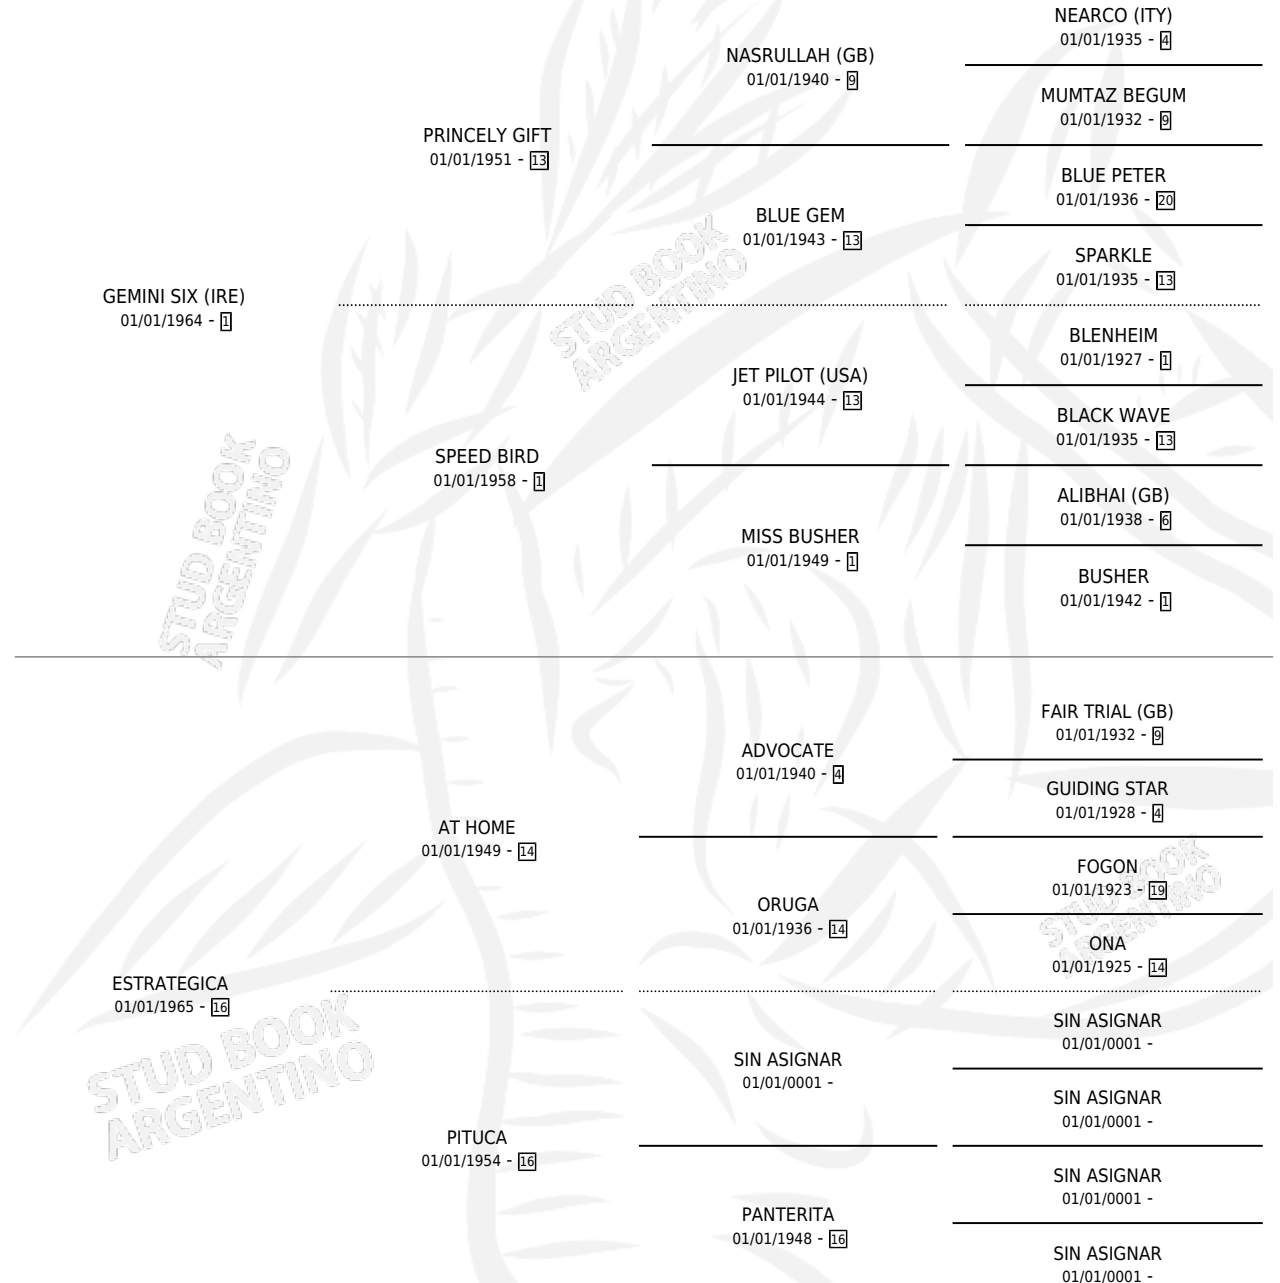

EL SUPREMO

por **GEMINI SIX (IRE)** y **ESTRATEGICA** por **AT HOME**

Argentina · Macho · Tordillo · SP · 01/01/1970
Familia 16-e · Volumen 27

ESTADO

TIPIFICACIÓN SANGUÍNEA	X
TIPIFICACIÓN POR ADN	X
PASAPORTE	X
IDENTIFICACIÓN POR MICROCHIP	X
REPRODUCTOR	✓

Lugar de nacimiento: Campo particular

Criador: Sin dato

~

HIJOS

	MACHOS	HEMBRAS
37 NACIERON	12	25
7 CORRIERON	3	4
7 GANARON	3	4
0 GANADORES CL	0 GANADORES GR	0 GANADORES G1

PEDIGREE