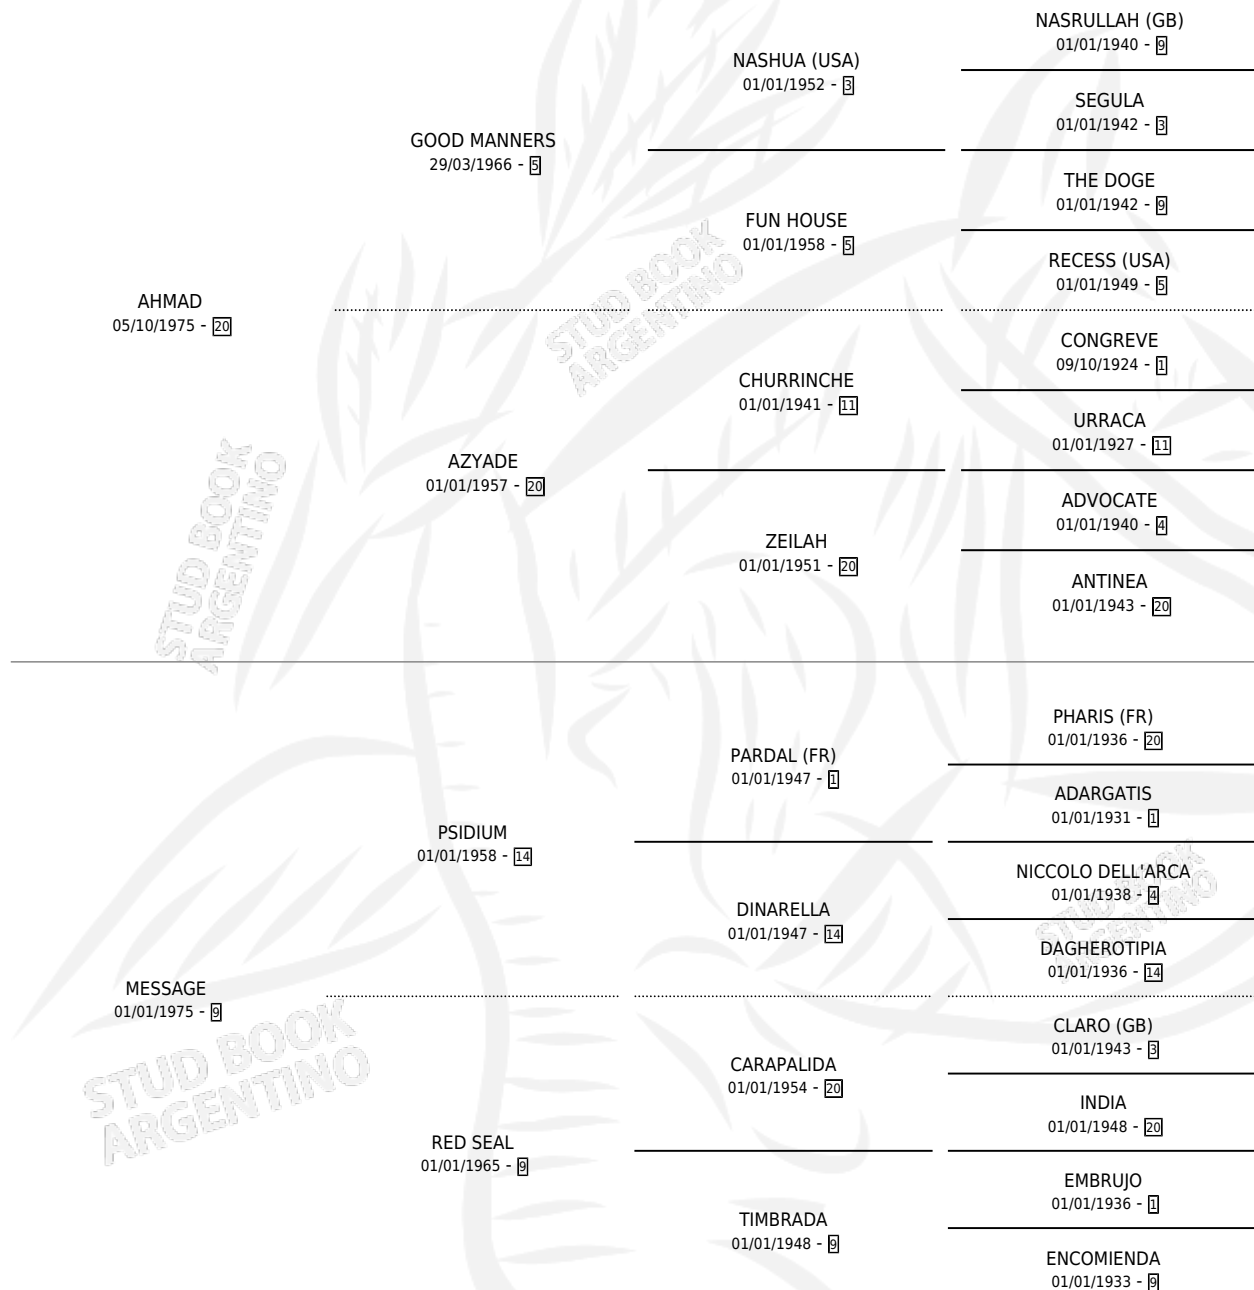

Lugar de nacimiento: Comalal

Criador: Comalal

~

HIJOS

	MACHOS	HEMBRAS
6 NACIERON	4	2
1 CORRIERON	0	1
1 GANARON	0	1
0 GANADORES CL	0 GANADORES GR	0 GANADORES G1

PEDIGREE

CAMPAÑA

Solo carreras oficiales de Argentina