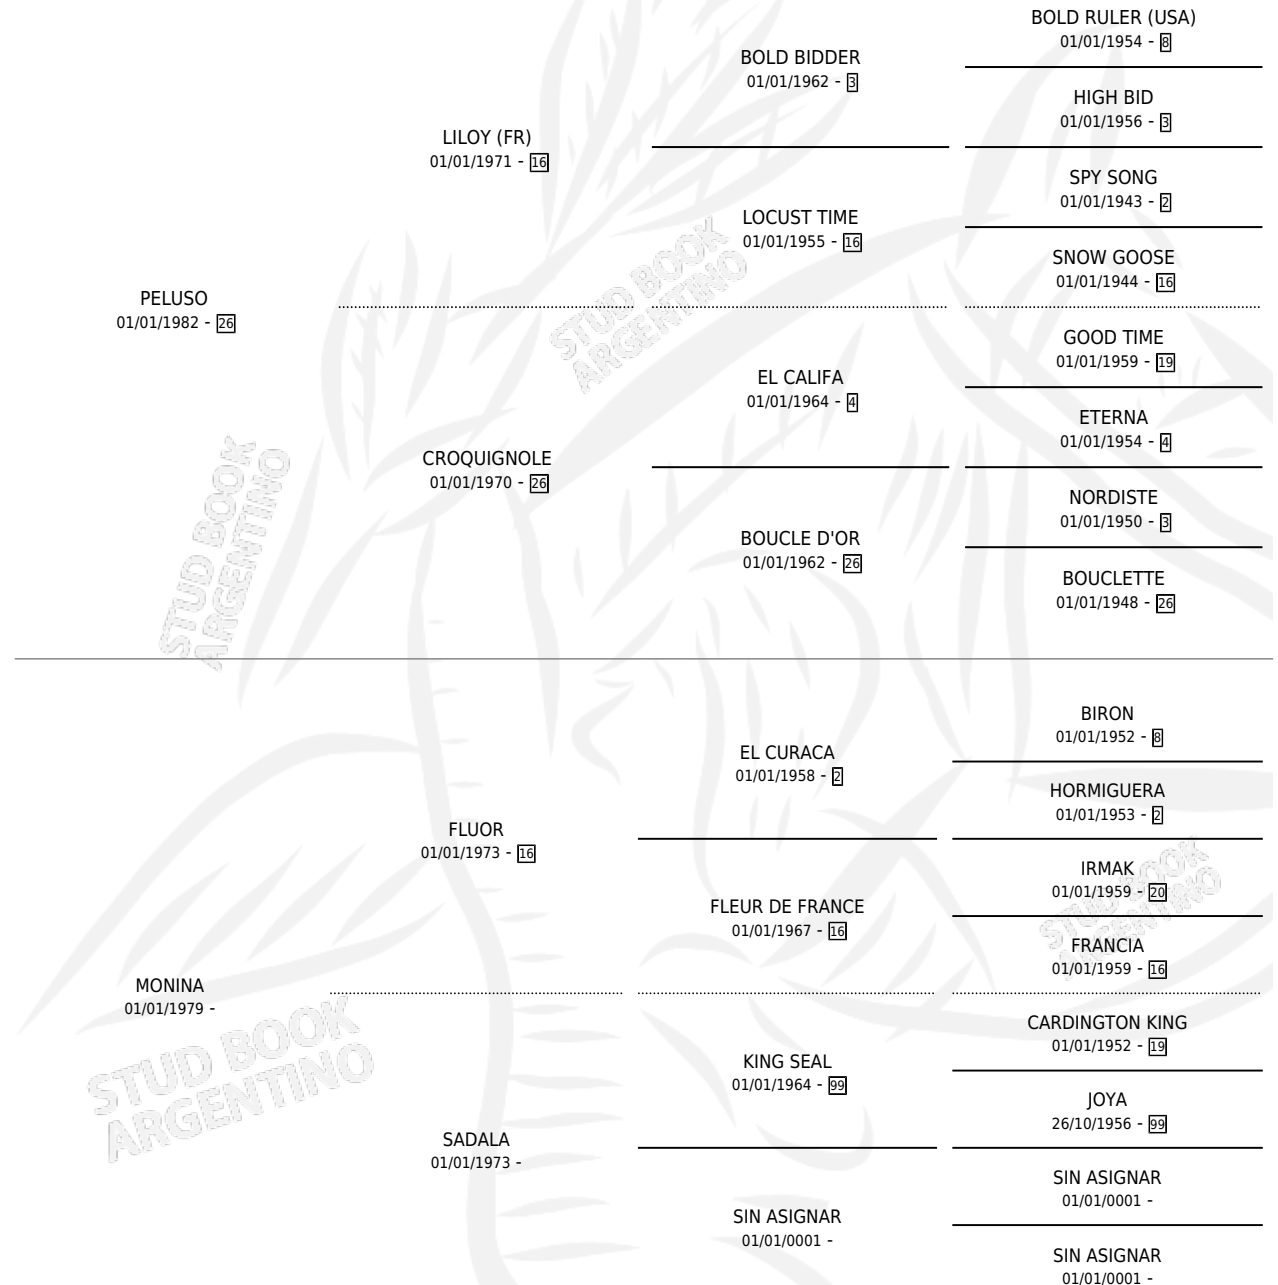

Lugar de nacimiento: San Ambrosio
Criador: Francisconi Pedro Bautista

~

HIJOS

	MACHOS	HEMBRAS
1 NACIERON	1	0

SIN ACTUACIONES

PEDIGREE

CAMPAÑA

Solo carreras oficiales de Argentina