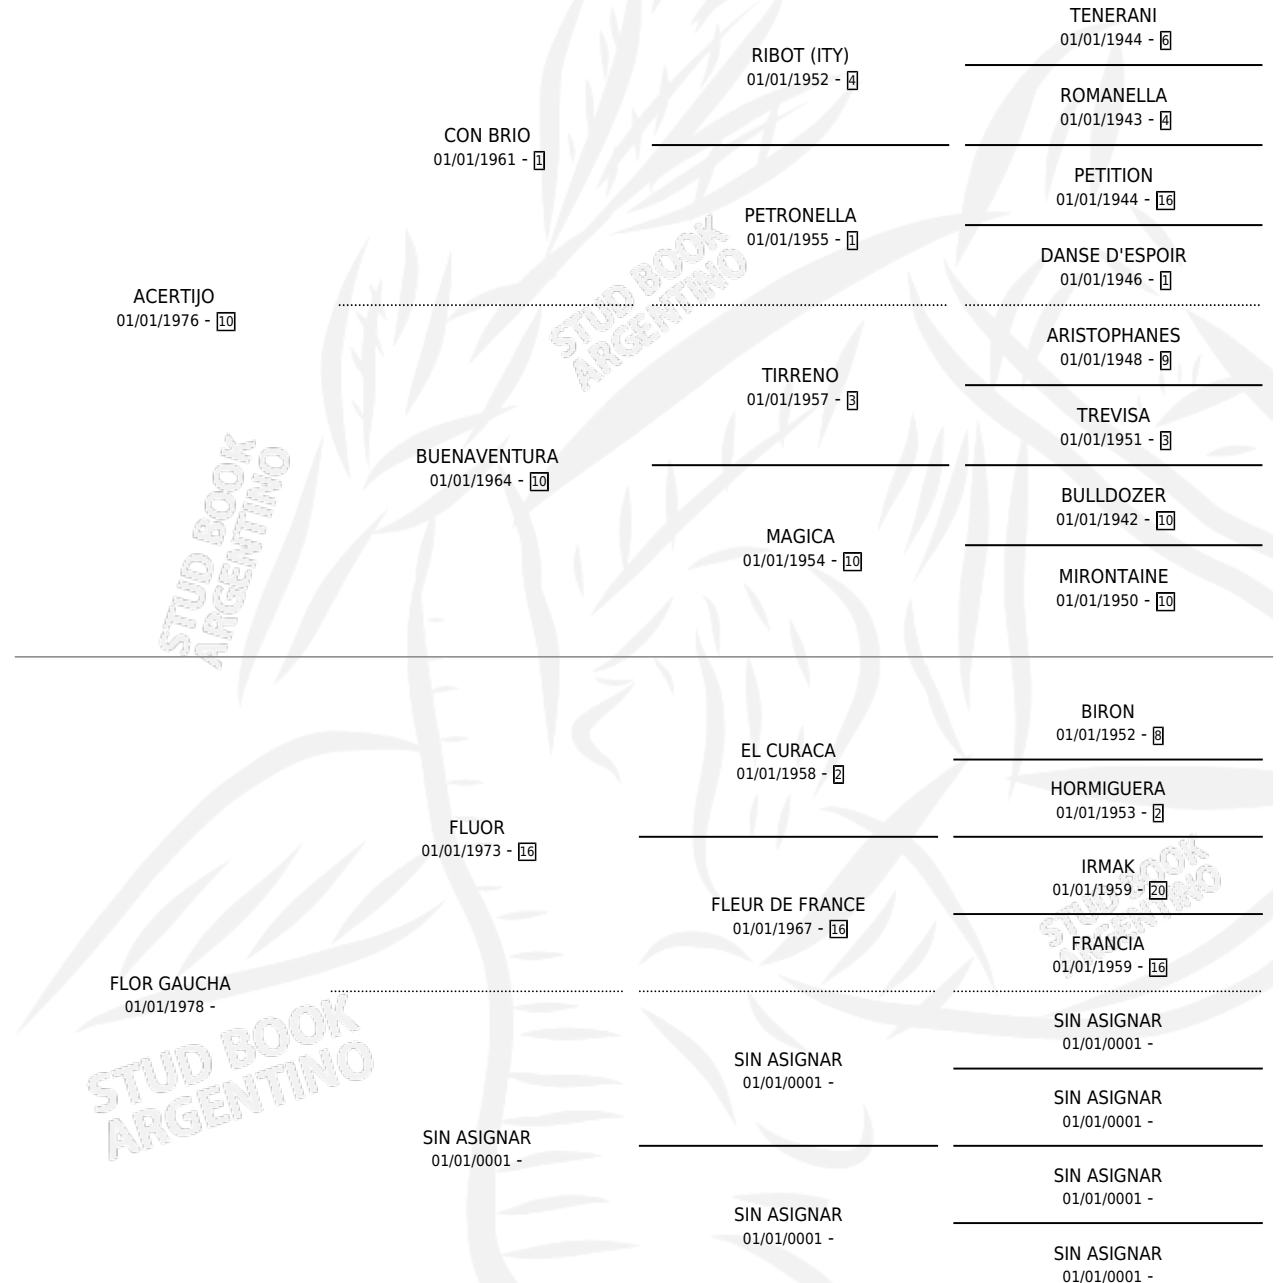

GAUCHO FLORIDO

por ACERTIJO y FLOR GAUCHA por FLUOR

Argentina · Macho · Zaino · SP · 02/09/1988
Familia · Volumen 33

ESTADO

TIPIFICACIÓN SANGUÍNEA	X
TIPIFICACIÓN POR ADN	X
PASAPORTE	X
IDENTIFICACIÓN POR MICROCHIP	X
REPRODUCTOR	X

Lugar de nacimiento: San Ambrosio

Criador: San Ambrosio

PEDIGREE

CAMPAÑA

Solo carreras oficiales de Argentina

POR EDAD

EDAD	CC	1°	2°	3°	4°	5°	NP	CLC	CLG	CLCG1	CLGG1	IMPORTE	GANANCIA / CC
4 AÑOS	9	0	1	1	1	1	5	0	0	0	0	\$0	\$0
5 AÑOS	2	0	0	0	1	0	1	0	0	0	0	\$0	\$0
TOTALES	11	0	1	1	2	1	6	0	0	0	0	\$0	\$0
%		0.0%	9.1%	9.1%	18.2%	9.1%	54.5%	0.0%	0.0%	0.0%	0.0%		