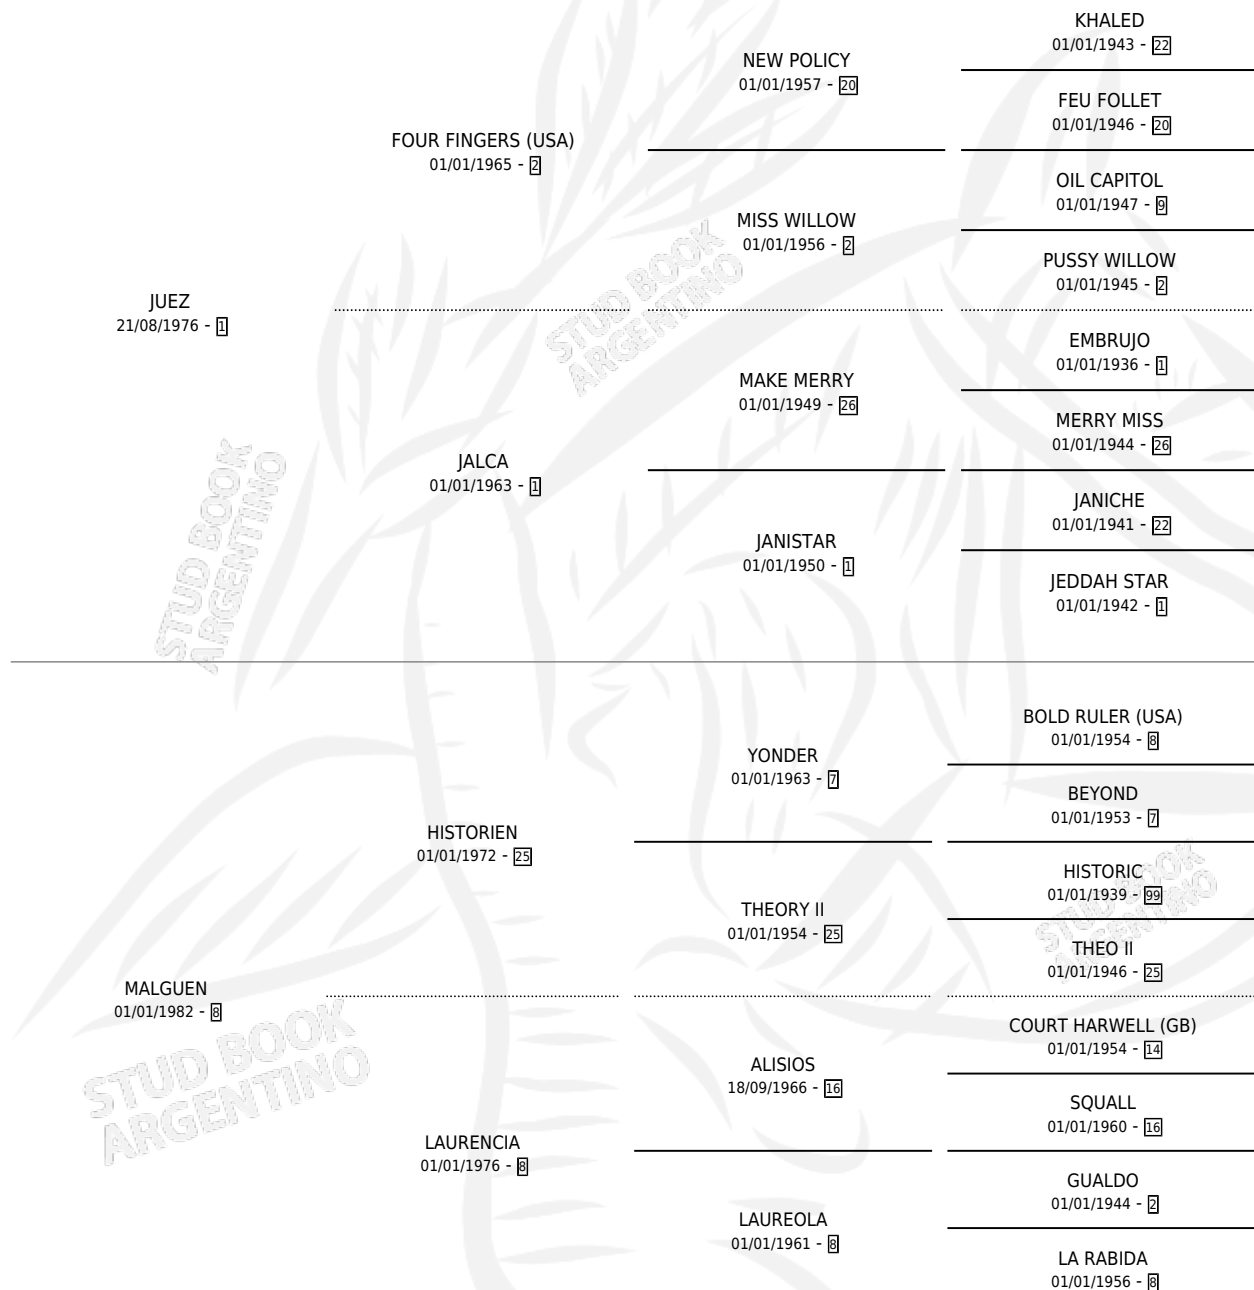

MAGALI-JU

por JUEZ y MALGUEN por HISTORIEN

Argentina · Hembra · Zaino · SP · 10/09/1988
Familia 8-a · Volumen 33

ESTADO

TIPIFICACIÓN SANGUÍNEA	✓
TIPIFICACIÓN POR ADN	X
PASAPORTE	X
IDENTIFICACIÓN POR MICROCHIP	X
REPRODUCTOR	✓

Lugar de nacimiento: Alca-ju

Criador: Sin dato

~

HIJOS

	MACHOS	HEMBRAS
2 NACIERON	1	1
SIN ACTUACIONES		

PEDIGREE