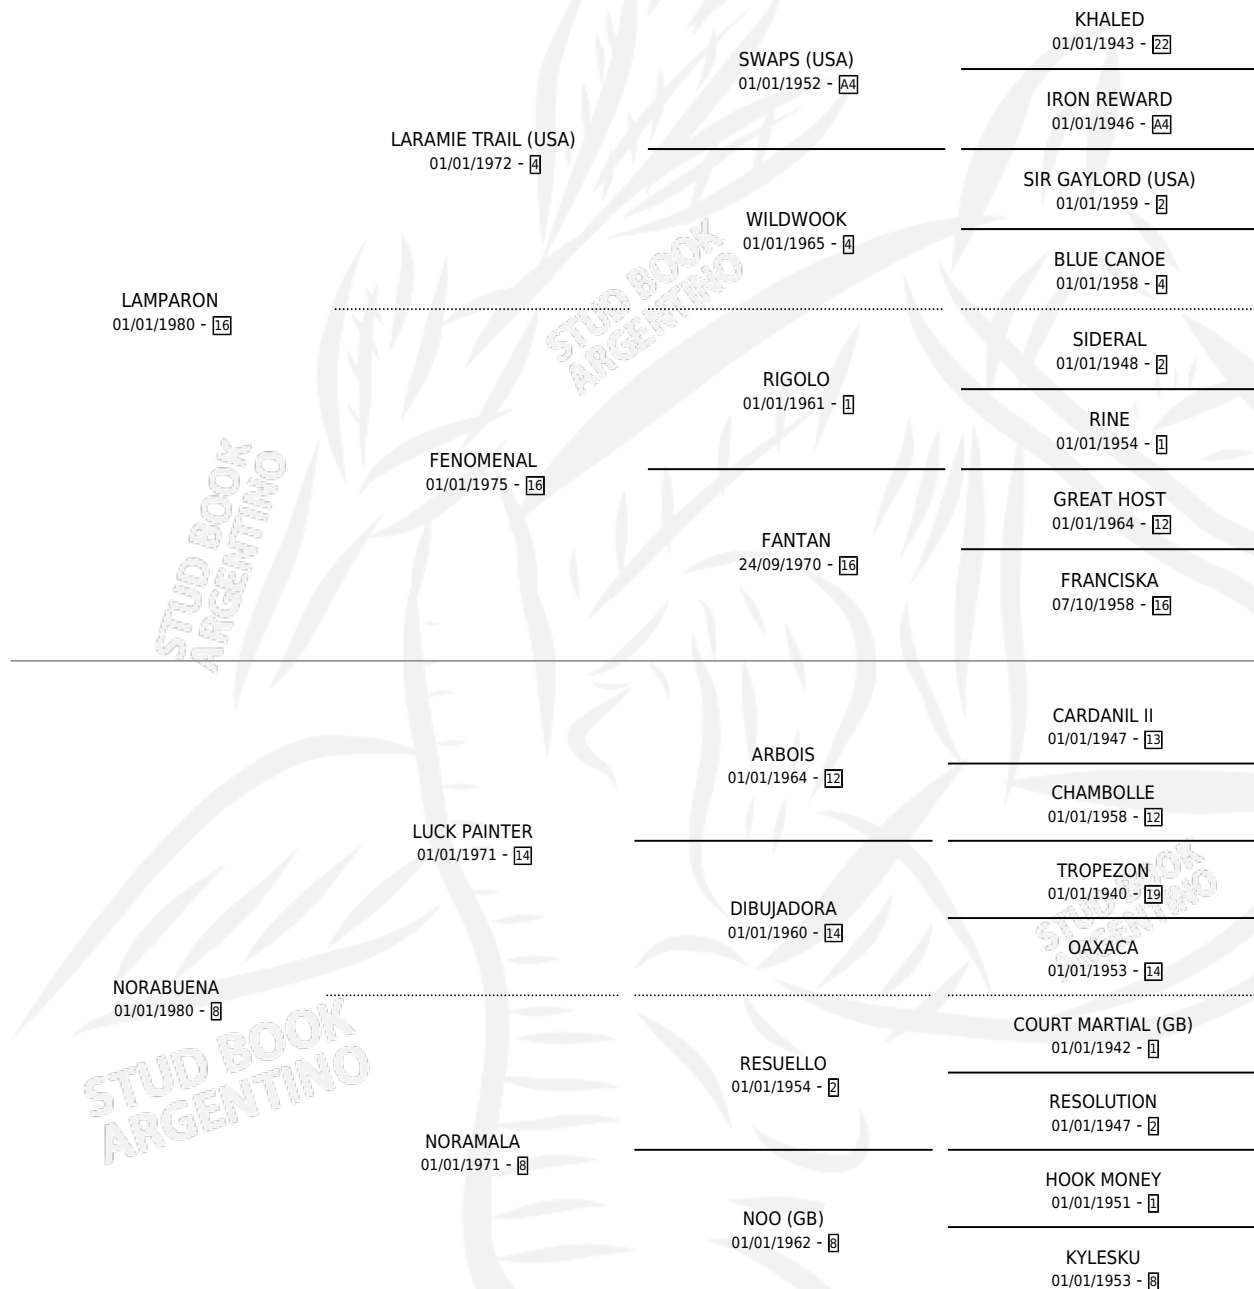

LAMPARONAZO

por LAMPARON y NORABUENA por LUCK PAINTER

Argentina · Macho · Zaino · SP · 17/09/1988
Familia 8-b · Volumen 33

ESTADO

TIPIFICACIÓN SANGUÍNEA	X
TIPIFICACIÓN POR ADN	X
PASAPORTE	X
IDENTIFICACIÓN POR MICROCHIP	X
REPRODUCTOR	X

Lugar de nacimiento: El Cuadrero

Criador: Sin dato

PEDIGREE