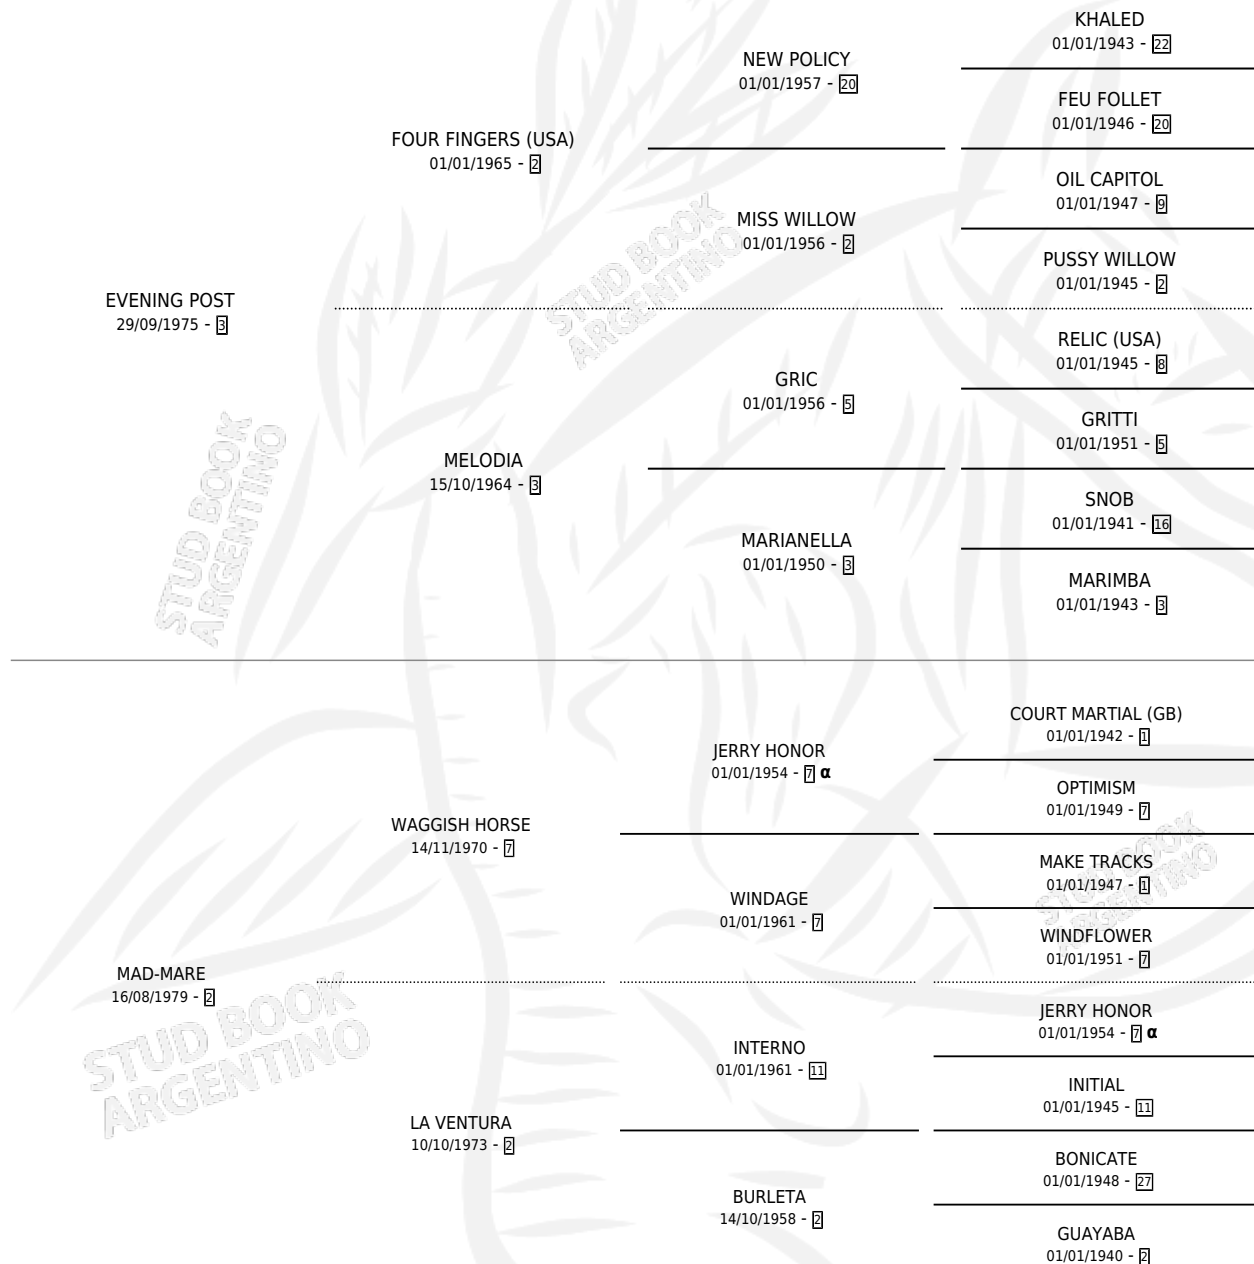

POSTARE

por **EVENING POST** y **MAD-MARE** por **WAGGISH HORSE**

Argentina · Macho · Tordillo · SP · 28/09/1988
Familia 2-f · Volumen 33

ESTADO

TIPIFICACIÓN SANGUÍNEA	X
TIPIFICACIÓN POR ADN	X
PASAPORTE	X
IDENTIFICACIÓN POR MICROCHIP	X
REPRODUCTOR	X

Lugar de nacimiento: El Cuadrero

Criador: Sin dato

PEDIGREE

INBREEDING : α

CAMPAÑA

Solo carreras oficiales de Argentina

POR EDAD

EDAD	CC	1°	2°	3°	4°	5°	NP	CLC	CLG	CLCG1	CLGG1	IMPORTE	GANANCIA / CC
4 AÑOS	1	1	0	0	0	0	0	0	0	0	0	\$0	\$0
5 AÑOS	5	0	2	0	0	2	1	0	0	0	0	\$0	\$0
8 AÑOS	1	0	0	0	0	0	1	0	0	0	0	\$0	\$0
TOTALES	7	1	2	0	0	2	2	0	0	0	0	\$0	\$0
%		14.3%	28.6%	0.0%	0.0%	28.6%	28.6%	0.0%	0.0%	0.0%	0.0%		