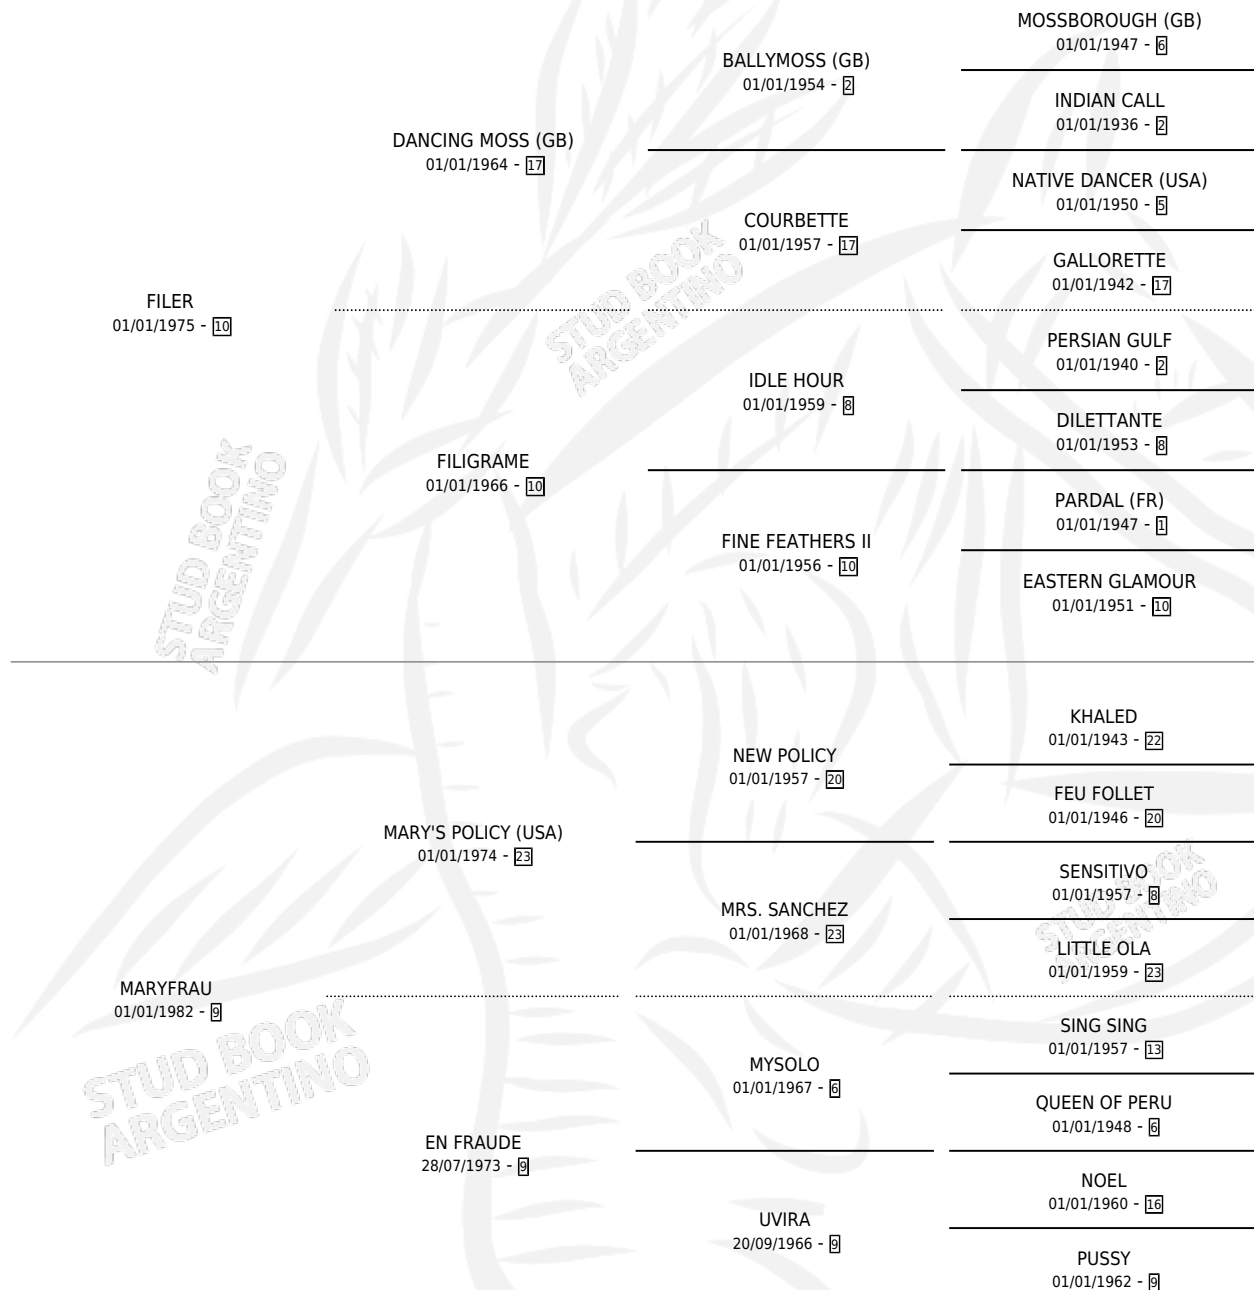

EL CORTESANO

por **FILER** y **MARYFRAU** por **MARY'S POLICY (USA)**

Argentina · Macho · Alazan · SP · 04/10/1988
Familia 9 · Volumen 33

ESTADO

TIPIFICACIÓN SANGUÍNEA	X
TIPIFICACIÓN POR ADN	X
PASAPORTE	X
IDENTIFICACIÓN POR MICROCHIP	X
REPRODUCTOR	X

Lugar de nacimiento: Franmar

Criador: Sin dato

PEDIGREE

EL CORTESANO

Datos oficiales del Stud Book Argentino

Documento generado el 04/05/2026

studbook.org.ar