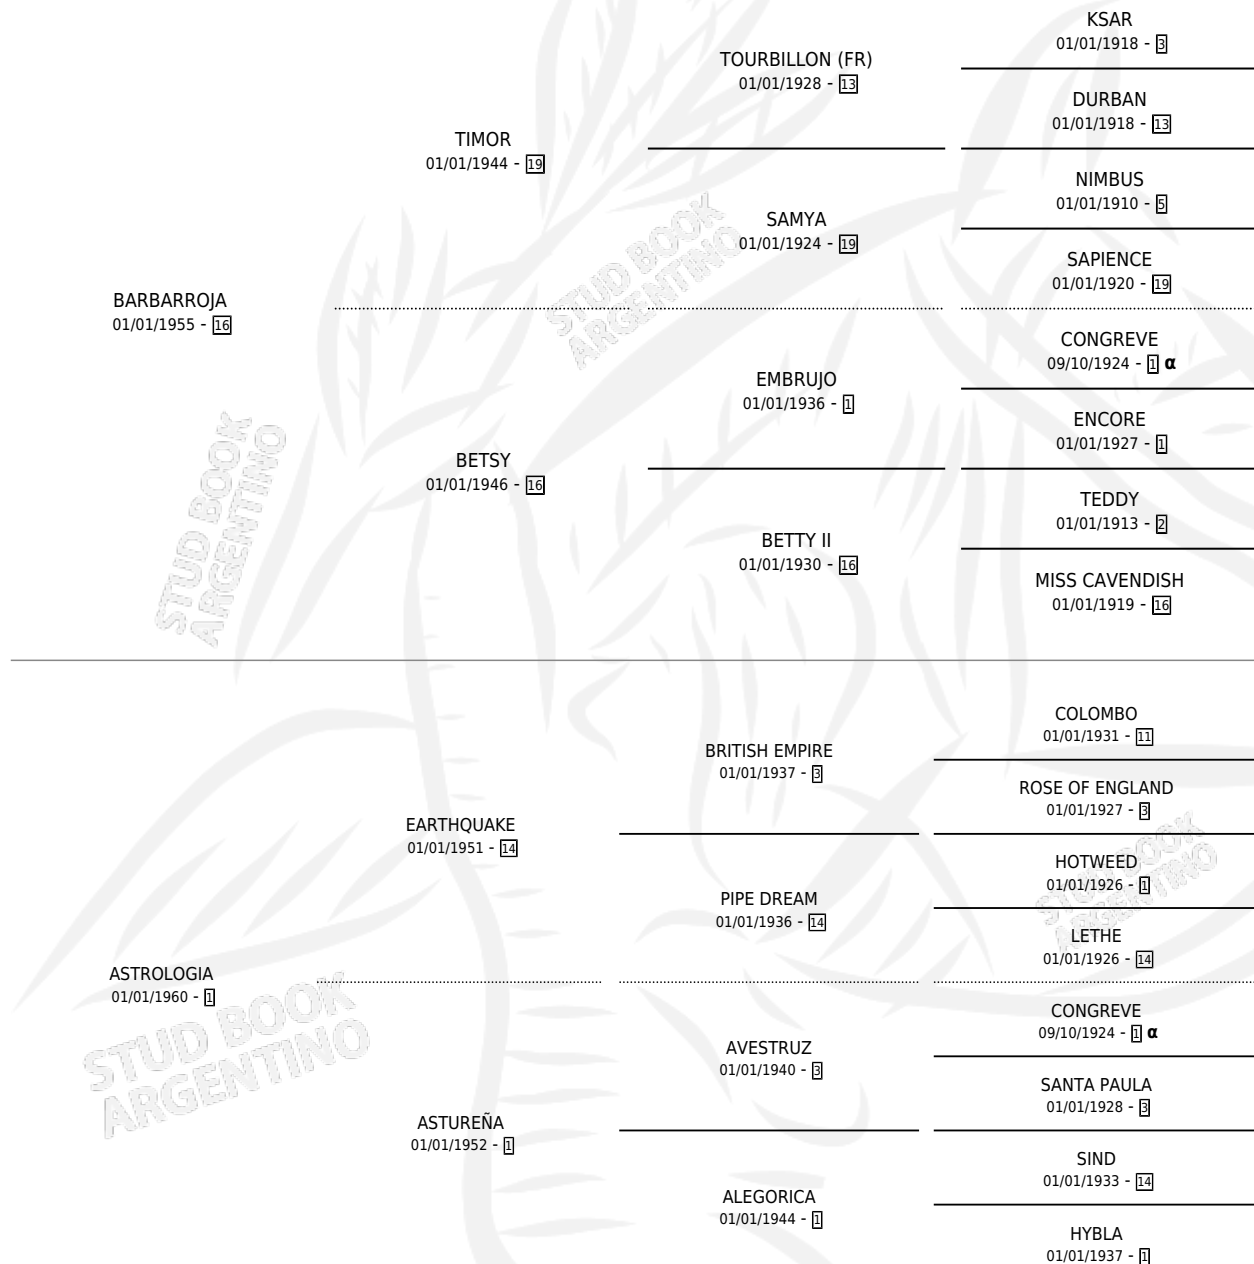

ANABITA

por **BARBARROJA** y **ASTROLOGIA** por **EARTHQUAKE**

Argentina · Hembra · Zaino · SP · 01/01/1970
Familia 1 · Volumen 27

ESTADO

TIPIFICACIÓN SANGUÍNEA	X
TIPIFICACIÓN POR ADN	X
PASAPORTE	X
IDENTIFICACIÓN POR MICROCHIP	X
REPRODUCTOR	✓

Lugar de nacimiento: Campo particular

Criador: Cendoya Jose N

~

HIJOS

	MACHOS	HEMBRAS
9 NACIERON	3	6
6 CORRIERON	1	5
4 GANARON	1	3
0 GANADORES CL	0 GANADORES GR	0 GANADORES G1

PEDIGREE

INBREEDING : α

S

mientos 5 / Efectividad 71.43%

PADRILLO	PRODUCTO	CRIADOR	1ER SERVICIO	ÚLTIMO SERVICIO
KANTAI ANABITA	ANABI (H Z, 24/10/1990) •MURIÓ EL 18/05/2015•	CENDOYA JOSE N	22/11/1989	25/11/1989
Datos oficiales del Stud Book Argentino Documento generado el 14/05/2026	AZKAB (M ZD, 14/11/1989) •MURIÓ EL 18/05/2015•	CENDOYA JOSE N	09/12/1988	12/12/1988
KANTAI studbook.org.ar	AGINTARI (M ZD, 14/11/1988) •MURIÓ EL 18/05/2015•	CENDOYA JOSE N	09/09/1987	08/12/1987
KANTAI	∅		25/08/1986	15/10/1986
KANTAI	AHINCO (M Z, 26/08/1986)	CARUSSO DOMINGO	10/08/1985	03/09/1985
KANTAI	∅			
KANTAI	AYOZA (H A, 16/07/1985) •MURIÓ EL 18/05/2015•	CENDOYA JOSE N		