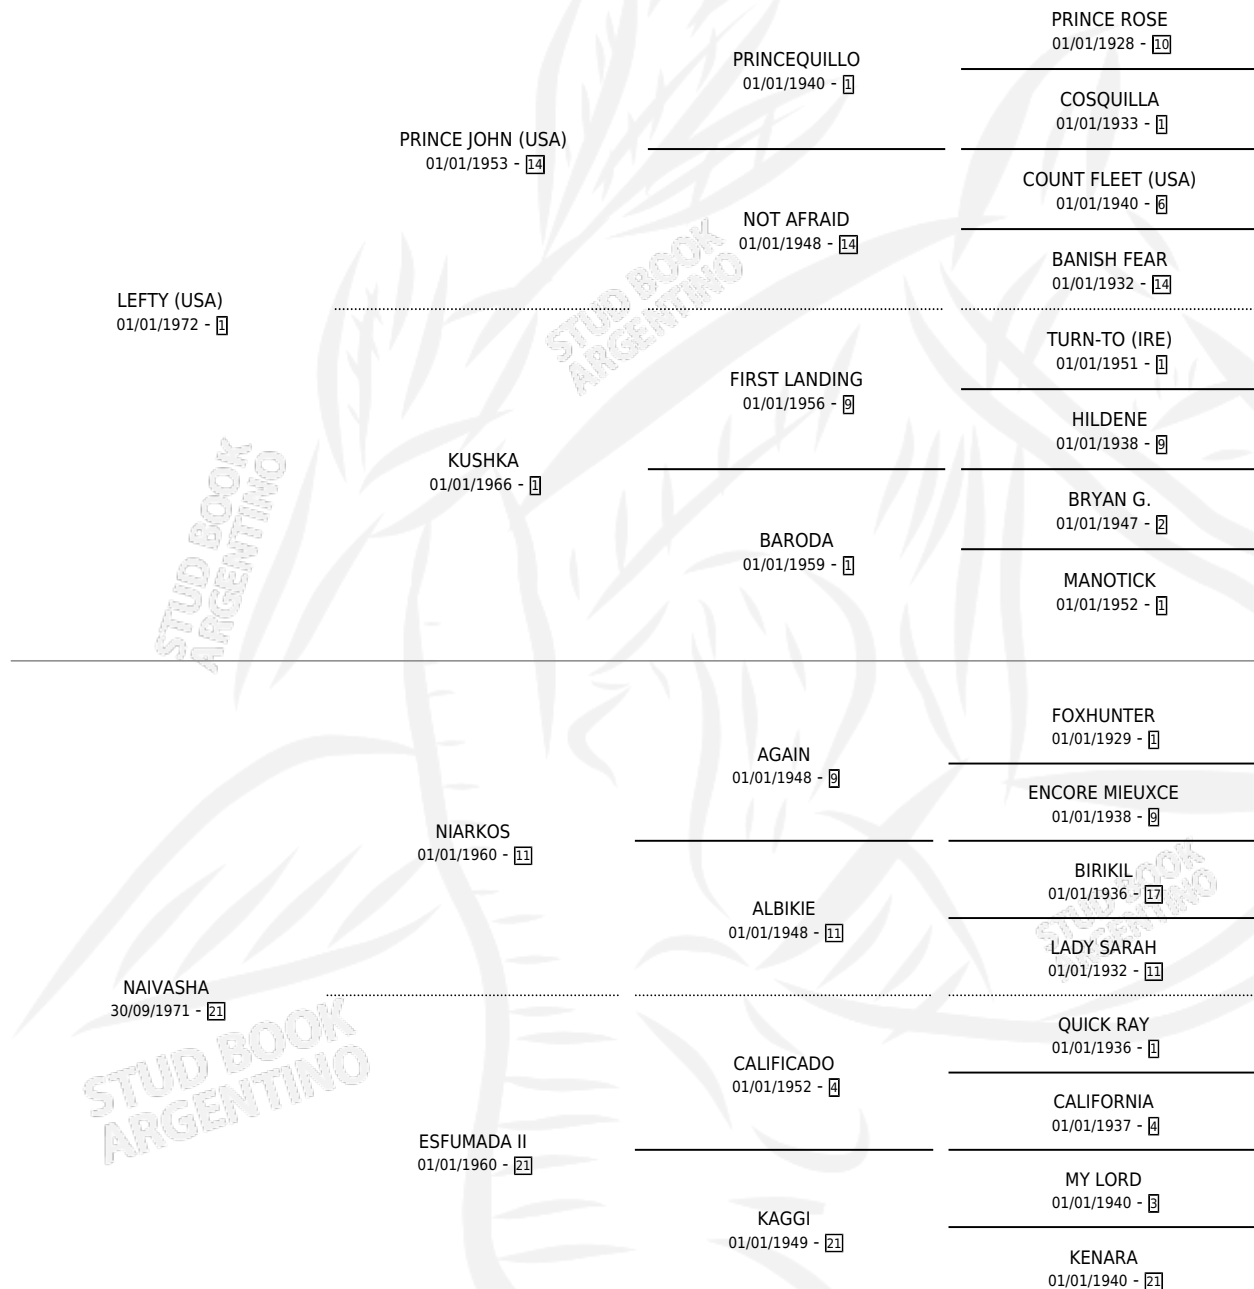

VANISHED

por **LEFTY (USA)** y **NAIVASHA** por **NIARKOS**

Argentina · Hembra · Zaino Doradillo · SP · 27/09/1988
Familia 21-a · Volumen 33

ESTADO

TIPIFICACIÓN SANGUÍNEA	✓
TIPIFICACIÓN POR ADN	X
PASAPORTE	X
IDENTIFICACIÓN POR MICROCHIP	X
REPRODUCTOR	✓

Lugar de nacimiento: Aguarenas

Criador: Aguarenas

~

HIJOS

	MACHOS	HEMBRAS
5 NACIERON	3	2
4 CORRIERON	2	2
1 GANARON	0	1
0 GANADORES CL	0 GANADORES GR	0 GANADORES G1

PEDIGREE