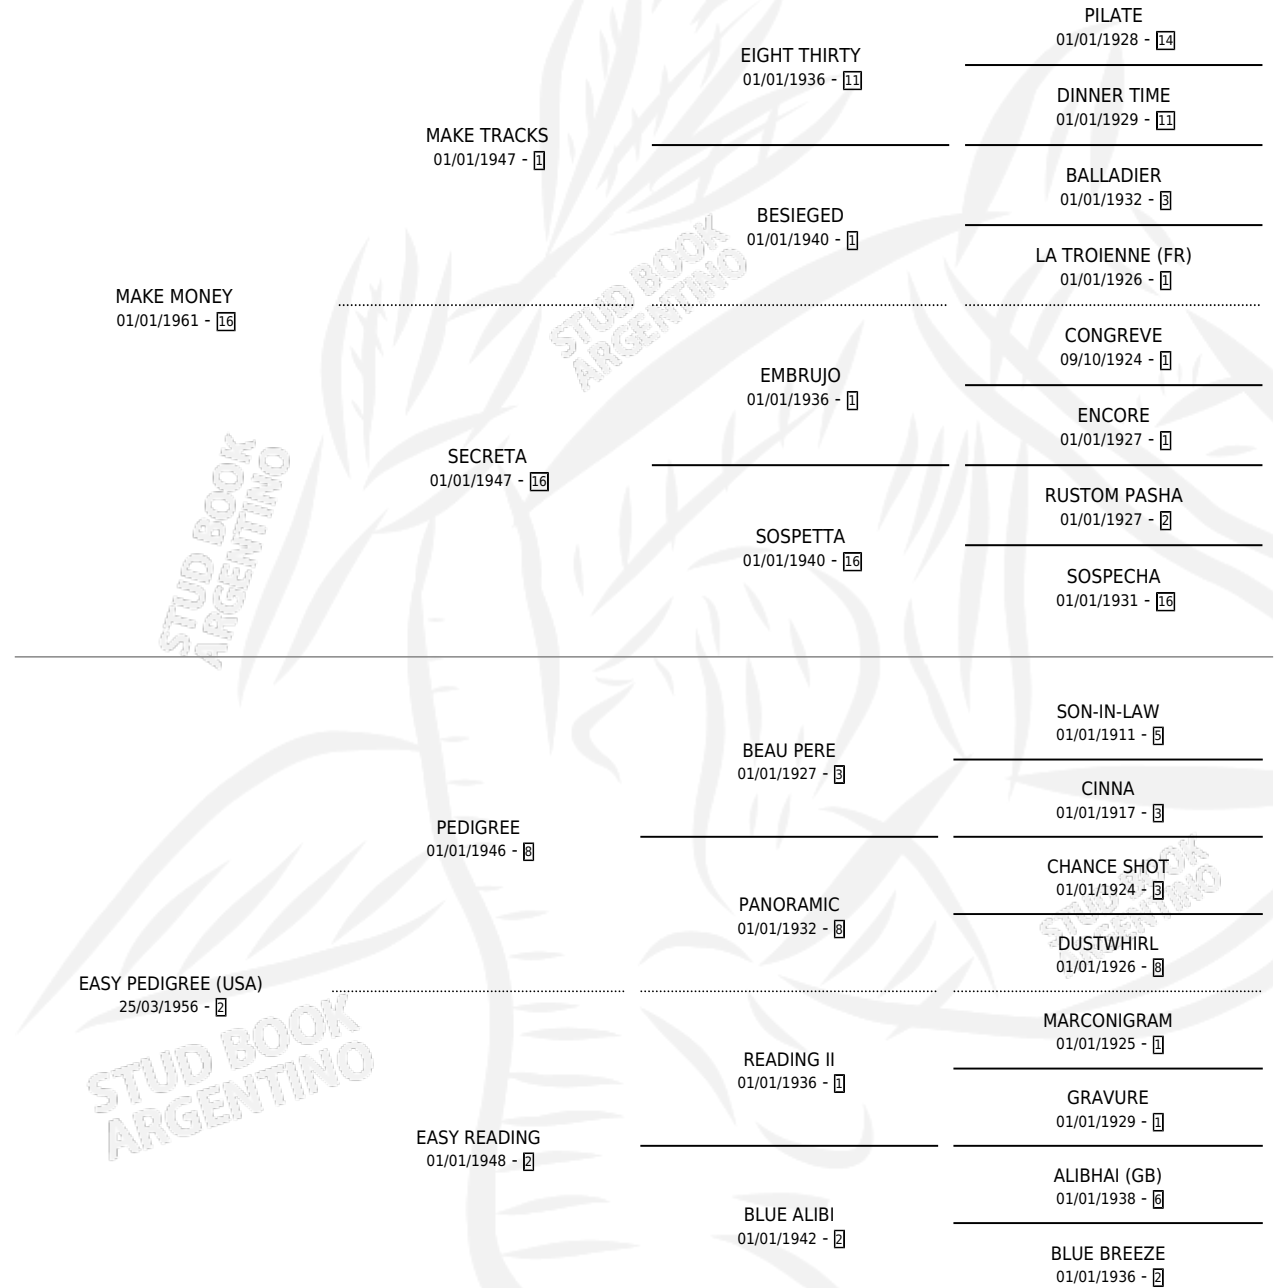

EASY MONEY

por MAKE MONEY y EASY PEDIGREE (USA) por PEDIGREE

Argentina · Hembra · Alazan · SP · 23/08/1970
Familia 2 · Volumen 27

ESTADO

TIPIFICACIÓN SANGUÍNEA	X
TIPIFICACIÓN POR ADN	X
PASAPORTE	X
IDENTIFICACIÓN POR MICROCHIP	X
REPRODUCTOR	X

Lugar de nacimiento: Campo particular

Criador: Sin dato

PEDIGREE

EASY MONEY

Datos oficiales del Stud Book Argentino

Documento generado el 10/07/2025

studbook.org.ar