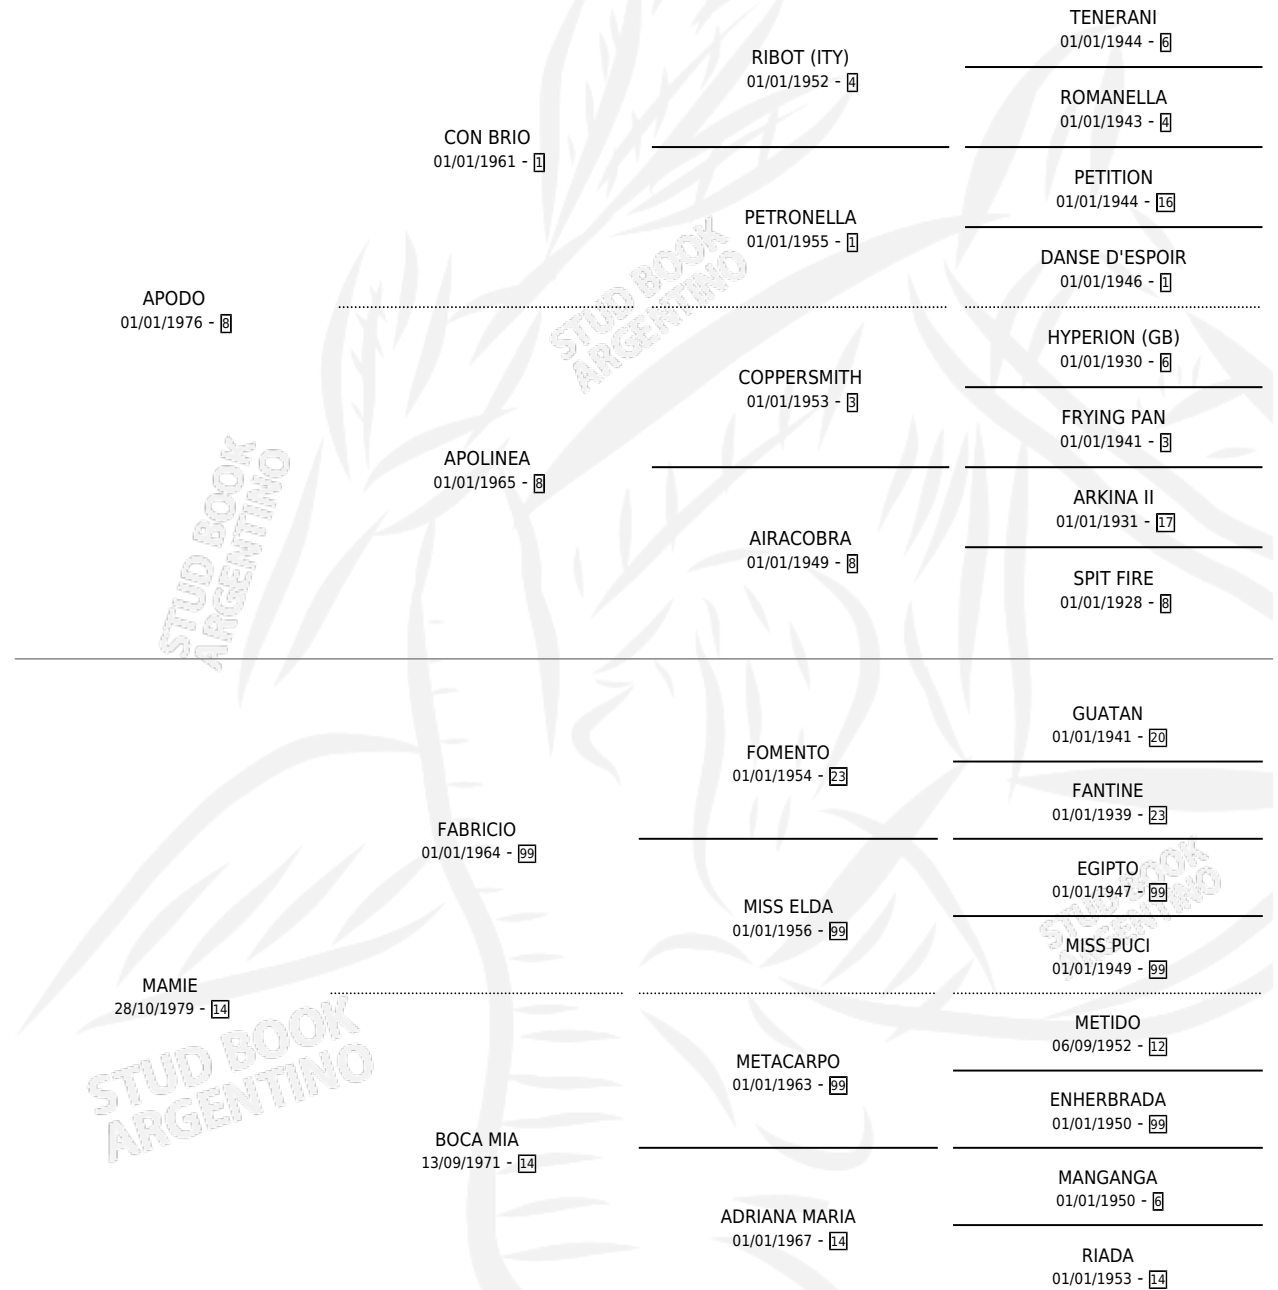

APORREO

por APODO y MAMIE por FABRICIO

Argentina · Macho · Alazan · SP · 25/09/1988
Familia 14-c · Volumen 33

ESTADO

TIPIFICACIÓN SANGUÍNEA	X
TIPIFICACIÓN POR ADN	X
PASAPORTE	X
IDENTIFICACIÓN POR MICROCHIP	X
REPRODUCTOR	X

Lugar de nacimiento: Los Retiros

Criador: Sin dato

PEDIGREE

APORREO

Datos oficiales del Stud Book Argentino

Documento generado el 09/05/2026

studbook.org.ar