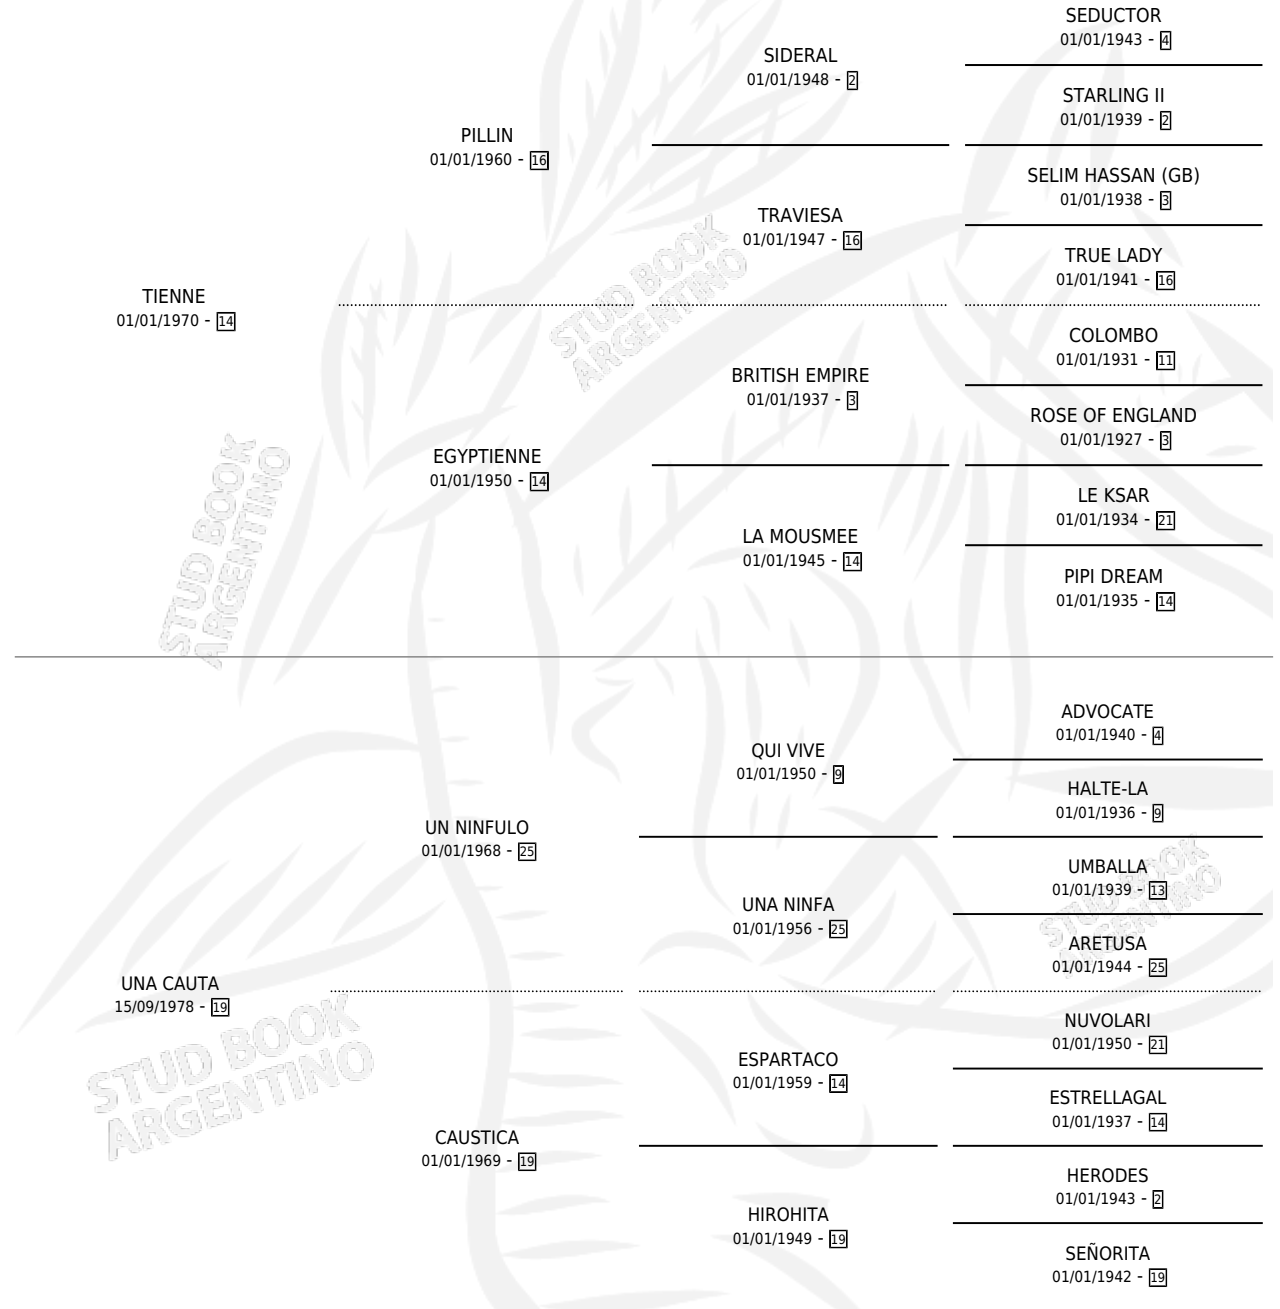

UNA BROMA

por TIENNE y UNA CAUTA por UN NINFULO

Argentina · Hembra · Zaino · SP · 22/09/1988
Familia 19-b · Volumen 33

ESTADO

TIPIFICACIÓN SANGUÍNEA	X
TIPIFICACIÓN POR ADN	X
PASAPORTE	X
IDENTIFICACIÓN POR MICROCHIP	X
REPRODUCTOR	X

Lugar de nacimiento: Don Fabian

Criador: Sin dato

PEDIGREE

UNA BROMA

Datos oficiales del Stud Book Argentino

Documento generado el 03/05/2026

studbook.org.ar