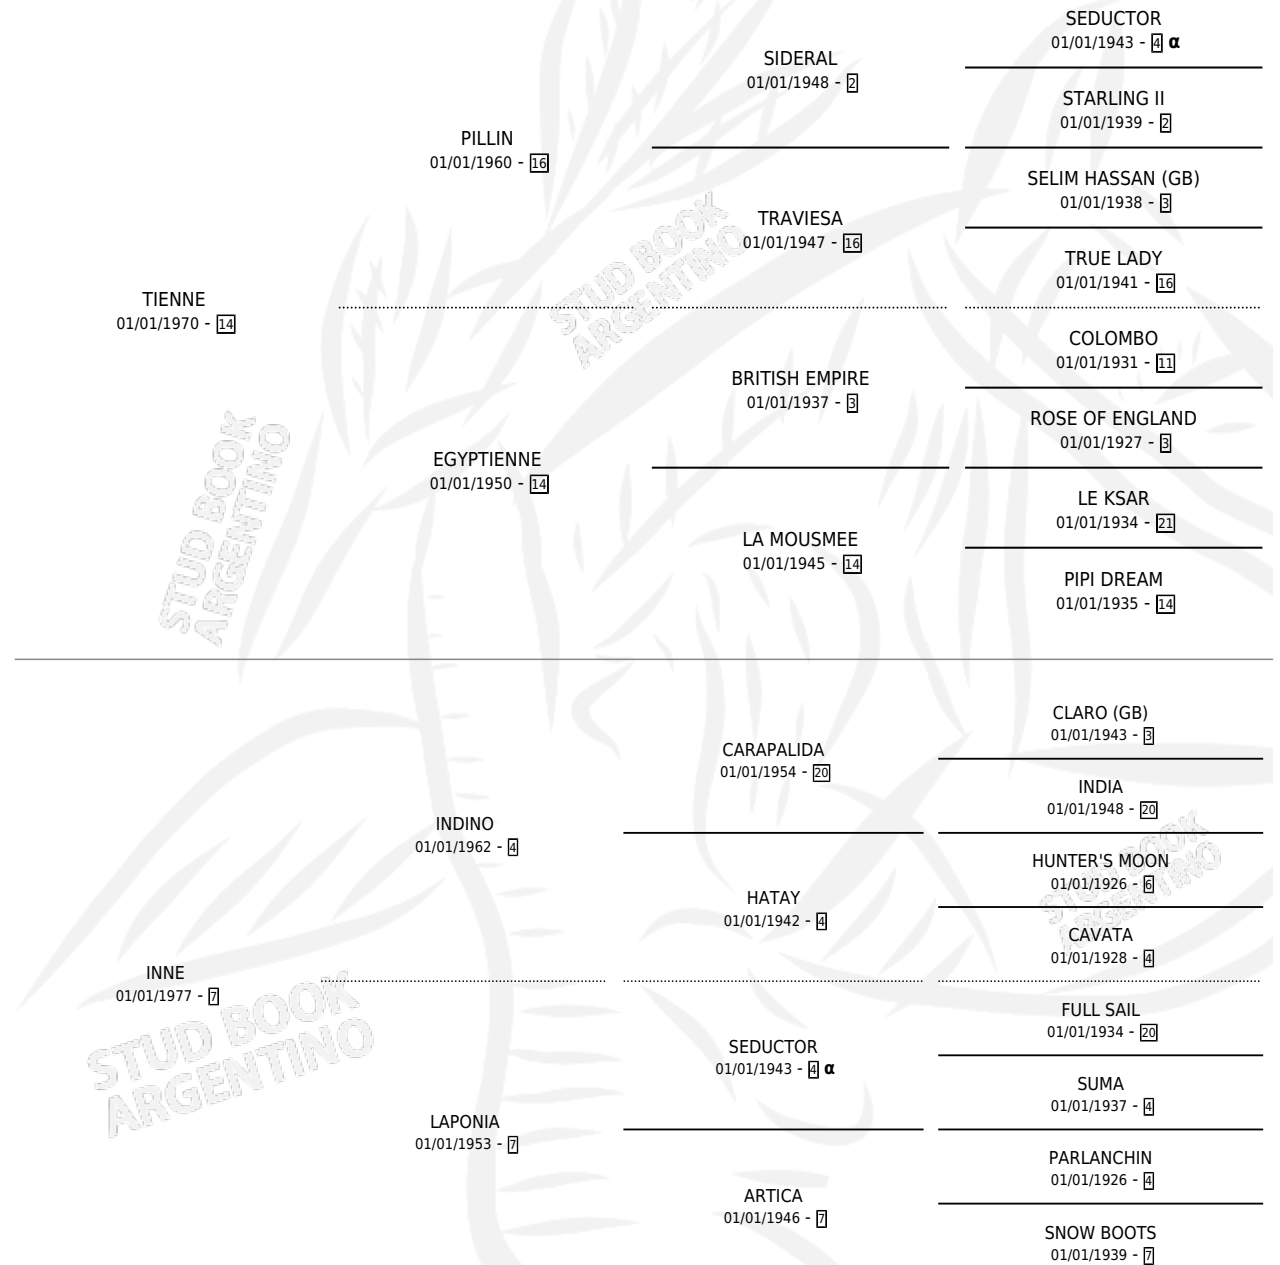

BLANCO TIENE

por TIENNE y INNE por INDINO

Argentina · Macho · Alazan · SP · 24/09/1988
Familia 7-d · Volumen 33

ESTADO

TIPIFICACIÓN SANGUÍNEA	X
TIPIFICACIÓN POR ADN	X
PASAPORTE	X
IDENTIFICACIÓN POR MICROCHIP	X
REPRODUCTOR	X

Lugar de nacimiento: Don Fabian

Criador: Sin dato

PEDIGREE

INBREEDING : α

BLANCO TIENE

Datos oficiales del Stud Book Argentino

Documento generado el 06/05/2026

studbook.org.ar