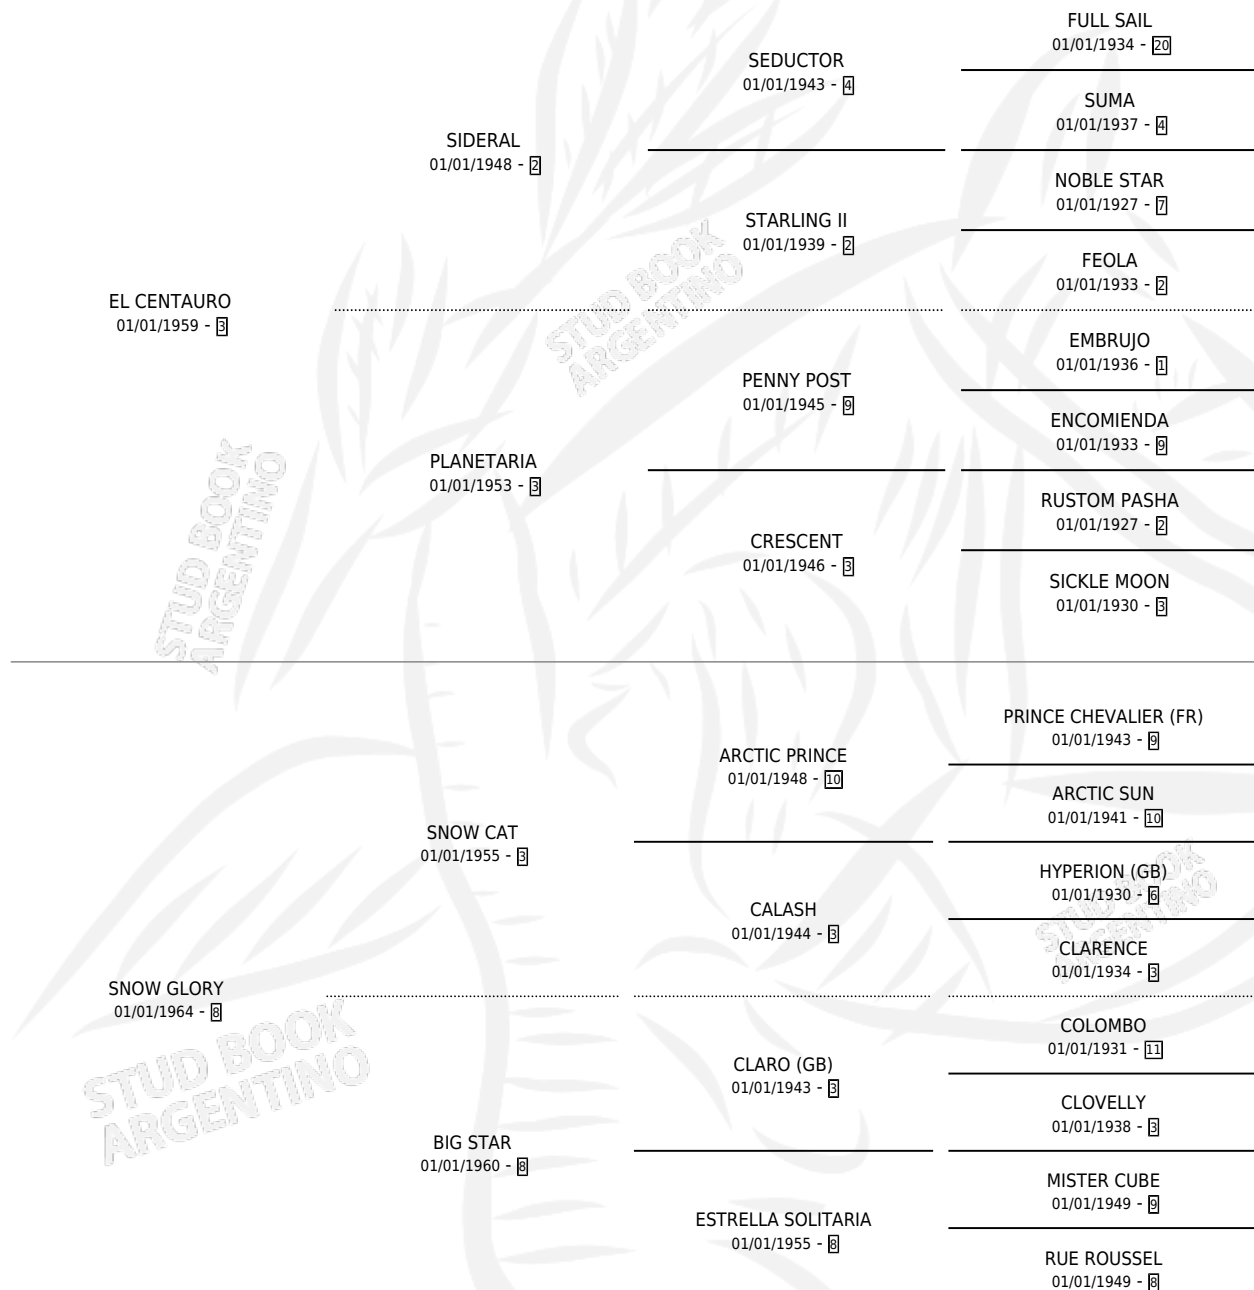

SALAMINA

por **EL CENTAURO** y **SNOW GLORY** por **SNOW CAT**

Argentina · Hembra · Zaino · SP · 01/01/1970
Familia 8-c · Volumen 27

ESTADO

TIPIFICACIÓN SANGUÍNEA	X
TIPIFICACIÓN POR ADN	X
PASAPORTE	X
IDENTIFICACIÓN POR MICROCHIP	X
REPRODUCTOR	✓

Lugar de nacimiento: Campo particular
Criador: Haras Vacacion S.A.

~

HIJOS

	MACHOS	HEMBRAS
11 NACIERON	7	4
9 CORRIERON	6	3
8 GANARON	5	3
2 GANADORES CL	0 GANADORES GR	0 GANADORES G1

PEDIGREE

S

cimientos 5 / Efectividad 45.45%

PADRILLO	PRODUCTO	CRIADOR	1ER SERVICIO	ÚLTIMO SERVICIO
BID US (USA)	Ø		19/08/1993	06/12/1993
CONFIDENTIAL FALK (USA)	Ø		05/11/1992	05/11/1992
POLITICAL AMBITION (USA)	Ø		18/12/1991	18/12/1991
POLITICAL AMBITION (USA)	SAGITARIANO (M Z, 25/11/1991)	VACACION	26/10/1990	13/12/1990
MARIACHE	SELLERIE (H Z, 28/09/1990)	VACACION	23/09/1989	03/11/1989
MARIACHE	Ø		11/08/1988	16/08/1988
MARIACHE	Ø		30/11/1987	30/11/1987
CIPAYO	SPECIALISTE (M Z, 01/11/1987)	ASOCIACION COOPERATIVA DE CRIADORES DE CABALLOS DE CARRERA	08/11/1986	26/11/1986
MAT-BOY	ESSLING (M Z, 05/10/1986)	SIN DATO	28/10/1985	28/10/1985
PEPENADOR (USA)	Ø			
MORE LIGHT (GB)	FRIEDLAND (M ZD, 29/08/1984)	SIN DATO		