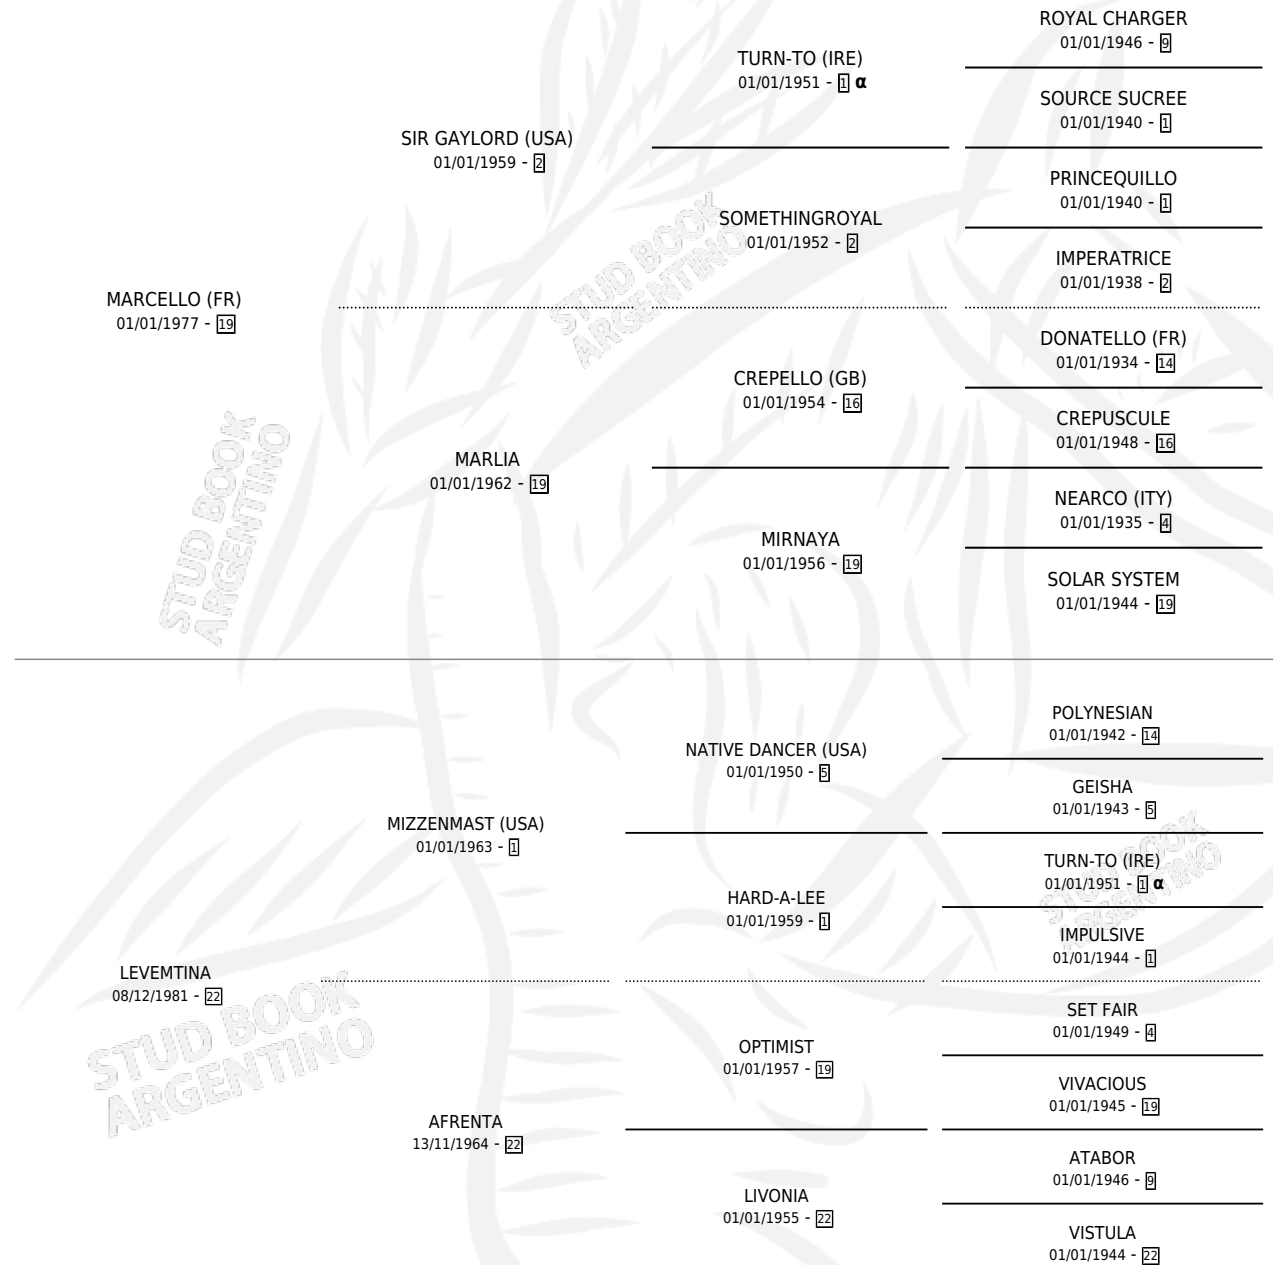

PANCHO LOPEZ

por MARCELLO (FR) y LEVENTINA por MIZZENMAST (USA)

Argentina · Macho · Zaino · SP · 11/09/1988
Familia 22-d · Volumen 33

ESTADO

TIPIFICACIÓN SANGUÍNEA	X
TIPIFICACIÓN POR ADN	X
PASAPORTE	X
IDENTIFICACIÓN POR MICROCHIP	X
REPRODUCTOR	X

Lugar de nacimiento: Pampa Chica
Criador: Sin dato

PEDIGREE

INBREEDING : α

CAMPAÑA

Solo carreras oficiales de Argentina

POR EDAD

EDAD	CC	1°	2°	3°	4°	5°	NP	CLC	CLG	CLCG1	CLGG1	IMPORTE	GANANCIA / CC
2 AÑOS	1	0	0	0	0	0	1	0	0	0	0	\$0	\$0
3 AÑOS	1	0	0	0	0	0	1	0	0	0	0	\$0	\$0
TOTALES	2	0	0	0	0	0	2	0	0	0	0	\$0	\$0
%		0.0%	0.0%	0.0%	0.0%	0.0%	100%	0.0%	0.0%	0.0%	0.0%		