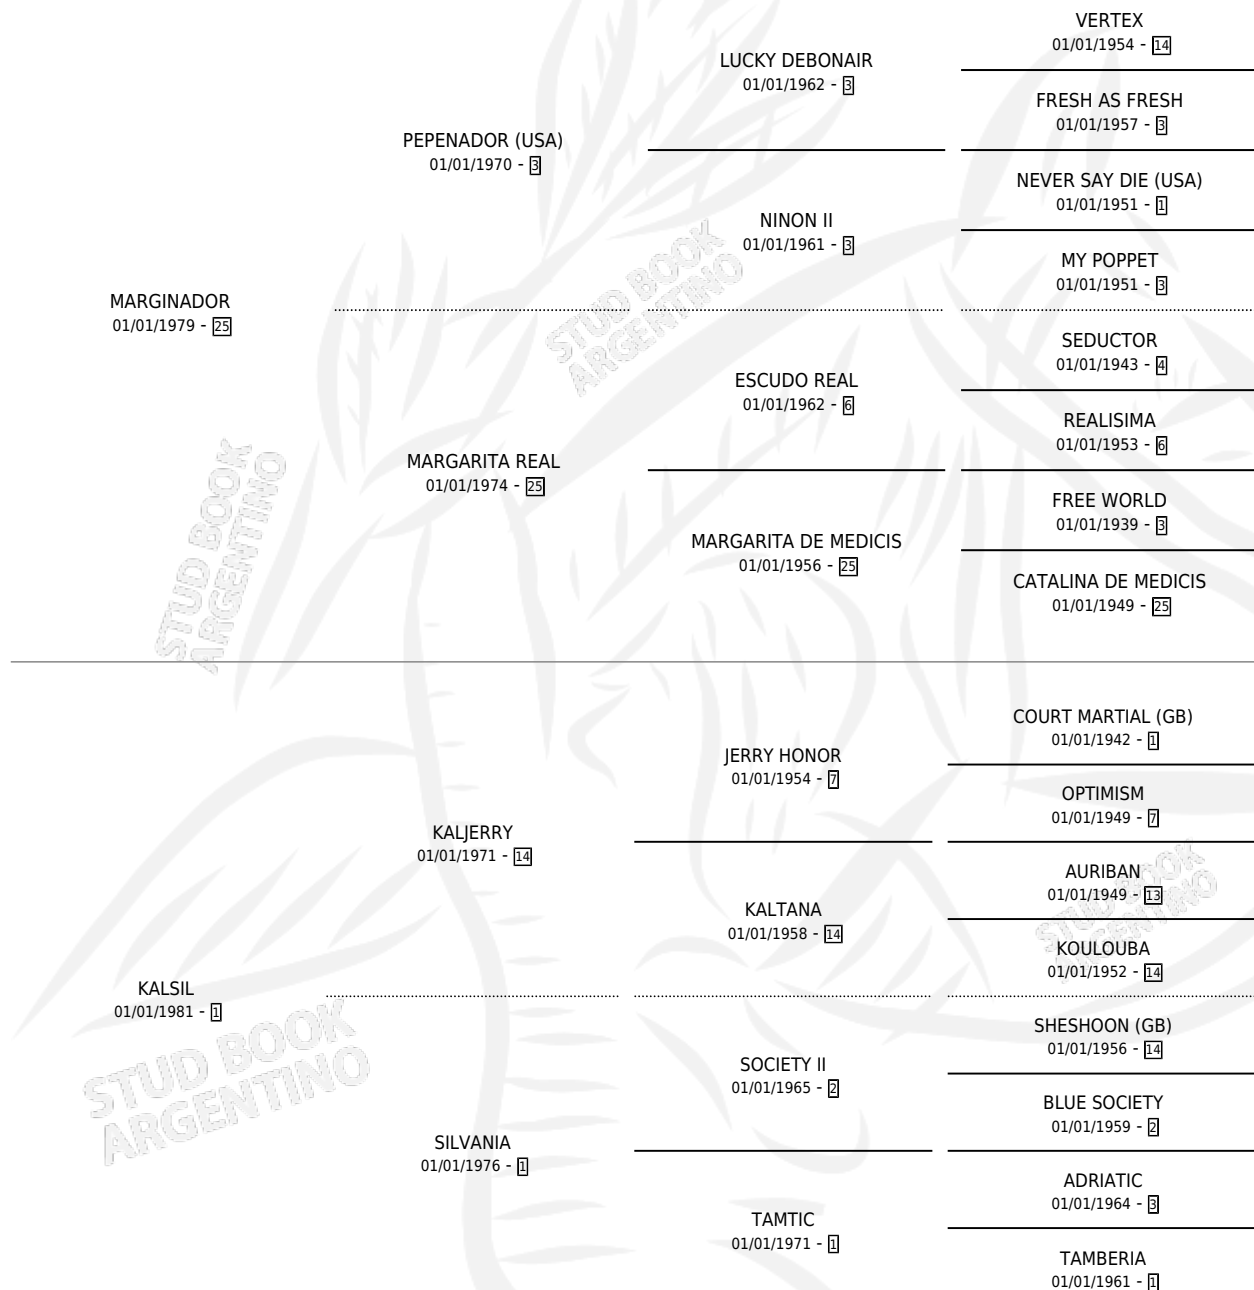

VIENTO OESTE

por MARGINADOR y KALSIL por KALJERRY

Argentina · Macho · Alazan · SP · 05/09/1988
Familia 1 · Volumen 33

ESTADO

TIPIFICACIÓN SANGUÍNEA	X
TIPIFICACIÓN POR ADN	X
PASAPORTE	X
IDENTIFICACIÓN POR MICROCHIP	X
REPRODUCTOR	X

Lugar de nacimiento: Claro Del Monte

Criador: Sin dato

PEDIGREE

VIENTO OESTE

Datos oficiales del Stud Book Argentino

Documento generado el 10/05/2026

studbook.org.ar