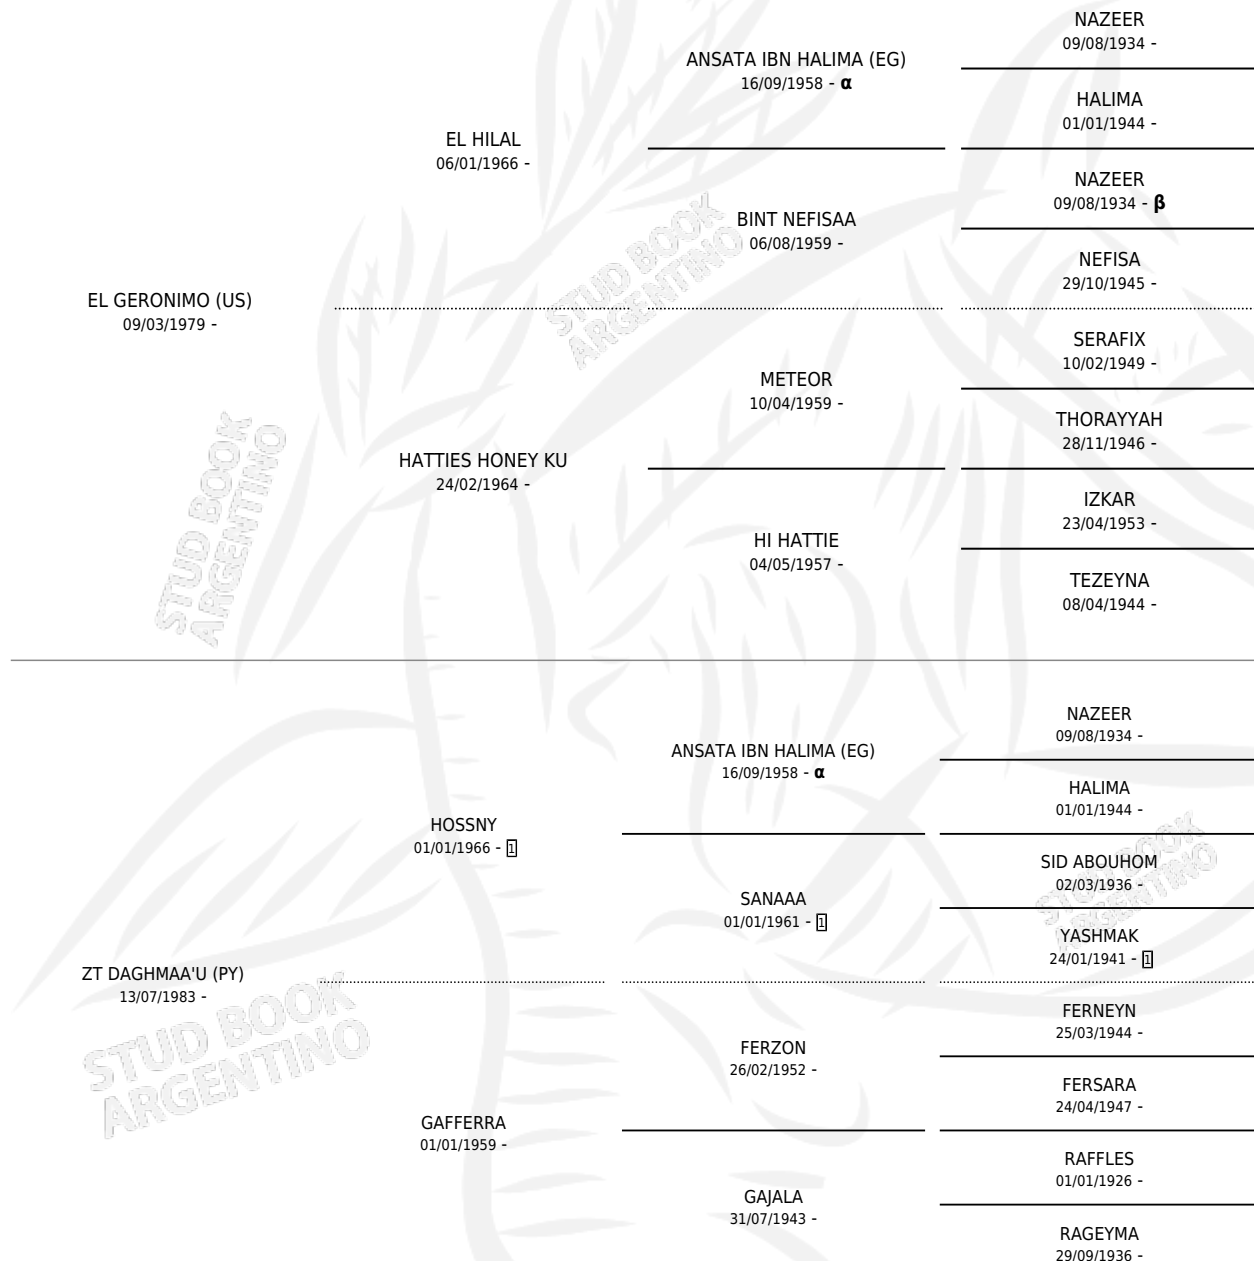

ZT GEMAA'U

por EL GERONIMO (US) y ZT DAGHMAA'U (PY) por HOSSNY

Argentina · Hembra · Tordillo · AP · 21/09/1988
Familia · Volumen 33

ESTADO

TIPIFICACIÓN SANGUÍNEA	✓
TIPIFICACIÓN POR ADN	X
PASAPORTE	X
IDENTIFICACIÓN POR MICROCHIP	X
REPRODUCTOR	✓

Lugar de nacimiento: El Atalaya
Criador: El Atalaya

~

HIJOS

	MACHOS	HEMBRAS
3 NACIERON	1	2
SIN ACTUACIONES		

PEDIGREE

INBREEDING : α, β

S

mientos 3 / Efectividad 60.00%

PADRILLO	PRODUCTO	CRIADOR	1ER SERVICIO	ÚLTIMO SERVICIO
PADRON'S IMAGE (US) ZT GEMAA'U	TC IMAGEN (H T, 28/02/1996) •MURIÓ EL 30/10/2006•	SIN DATO	05/04/1995	05/04/1995
PADRON'S IMAGE (US) Datos oficiales del Stud Book Argentino	∅		06/12/1994	06/12/1994
ANSATA EL MABROUK (US) Documento generado el 04/05/2026	TUC GEBRUK (M T, 28/08/1994)	SIN DATO	21/09/1993	21/09/1993
ANSATA EL MABROUK (US) Stud Book Argentino	∅		02/10/1992	06/10/1992
ZT SHARELLO (PY)	METUC GEISHAA'U (H T, 11/08/1992) •MURIÓ EL 04/07/2002•	SIN DATO	06/09/1991	06/09/1991