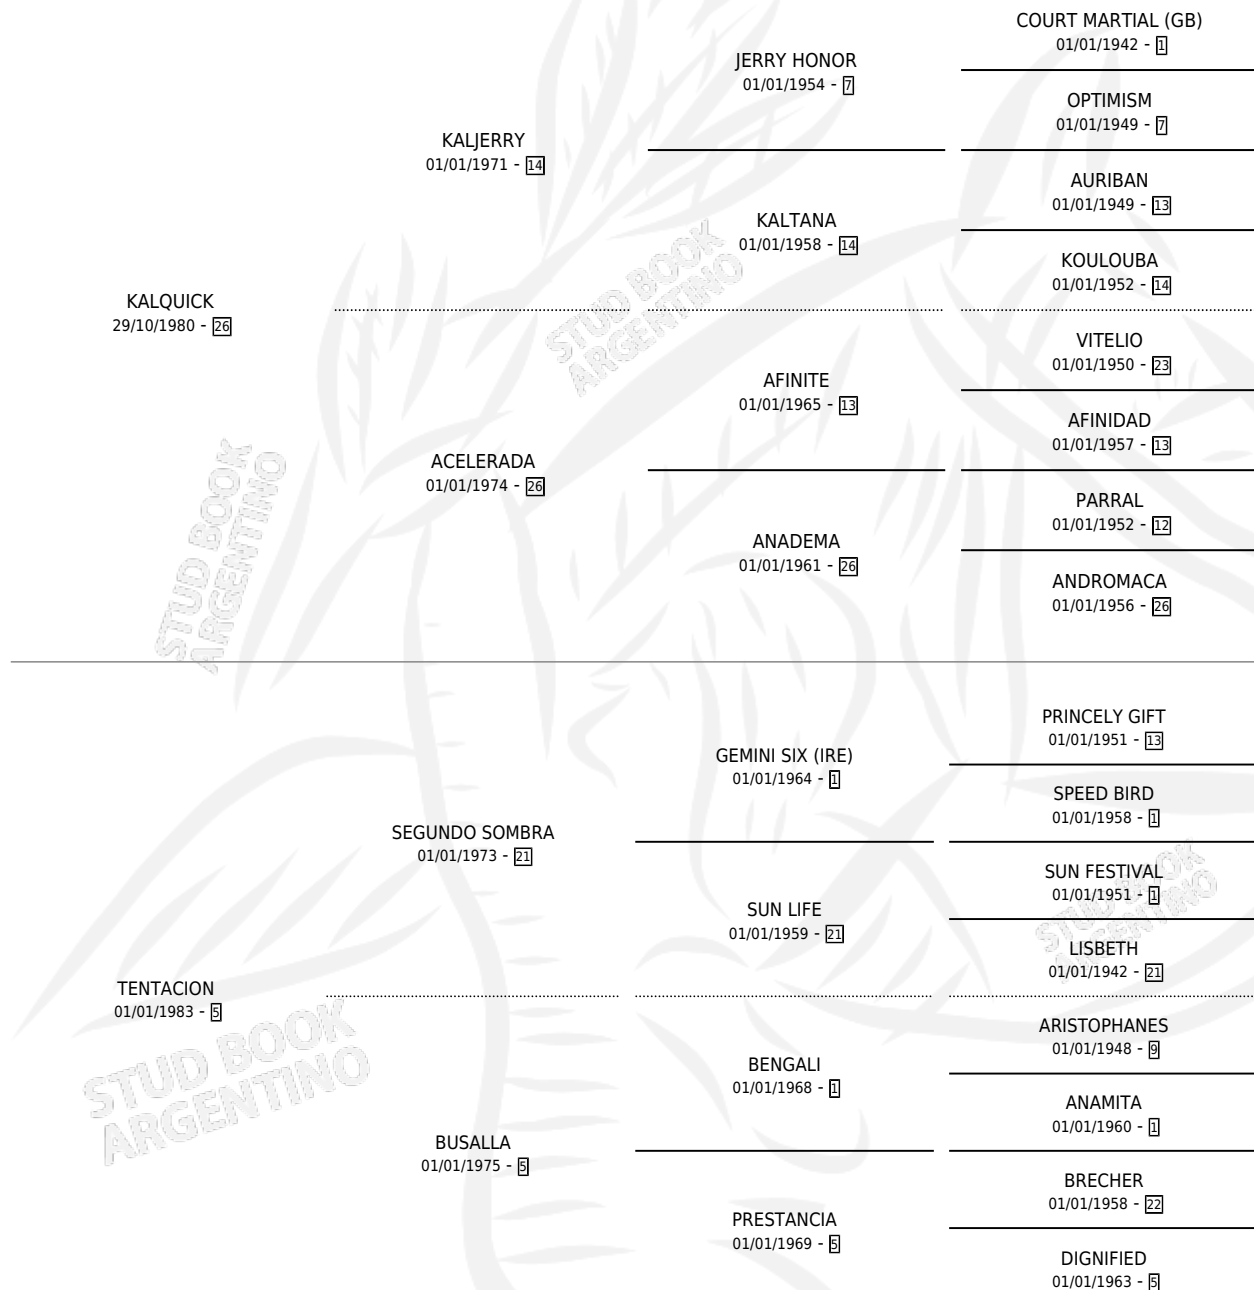

KAL ODISEA

por KALQUICK y TENTACION por SEGUNDO SOMBRA

Argentina · Hembra · Alazan · SP · 02/09/1988
Familia 5-h · Volumen 33

ESTADO

TIPIFICACIÓN SANGUÍNEA	✓
TIPIFICACIÓN POR ADN	X
PASAPORTE	X
IDENTIFICACIÓN POR MICROCHIP	X
REPRODUCTOR	✓

Lugar de nacimiento: Silferval

Criador: Sin dato

~

HIJOS

	MACHOS	HEMBRAS
3 NACIERON	2	1
SIN ACTUACIONES		

PEDIGREE

S

mientos 3 / Efectividad 50.00%

PADRILLO	PRODUCTO	CRIADOR	1ER SERVICIO	ÚLTIMO SERVICIO
POR CAPRICHOSO KAL ODISEA	GRAN CAPRICHOSA (H AT, 15/12/1998) •MURIÓ EL 15/10/2011•	SIN DATO	18/12/1997	18/12/1997
COMBATIVO Datos oficiales del Stud Book Argentino	Ø		20/12/1996	23/12/1996
GAUCHO PINON Documento generado el 04/05/2026	Ø		05/12/1995	10/12/1995
COMBATIVO scdb.org.ar	COMBALIN (M A, 22/11/1995)	SIN DATO	13/12/1994	15/12/1994
PRESTO GOLD (AFG)	INDECISO GOLD (M A, 24/09/1994) •MURIÓ EL 10/12/1994•	SIN DATO	03/10/1993	09/10/1993
PRESTO GOLD (AFG)	Ø		25/11/1992	27/11/1992