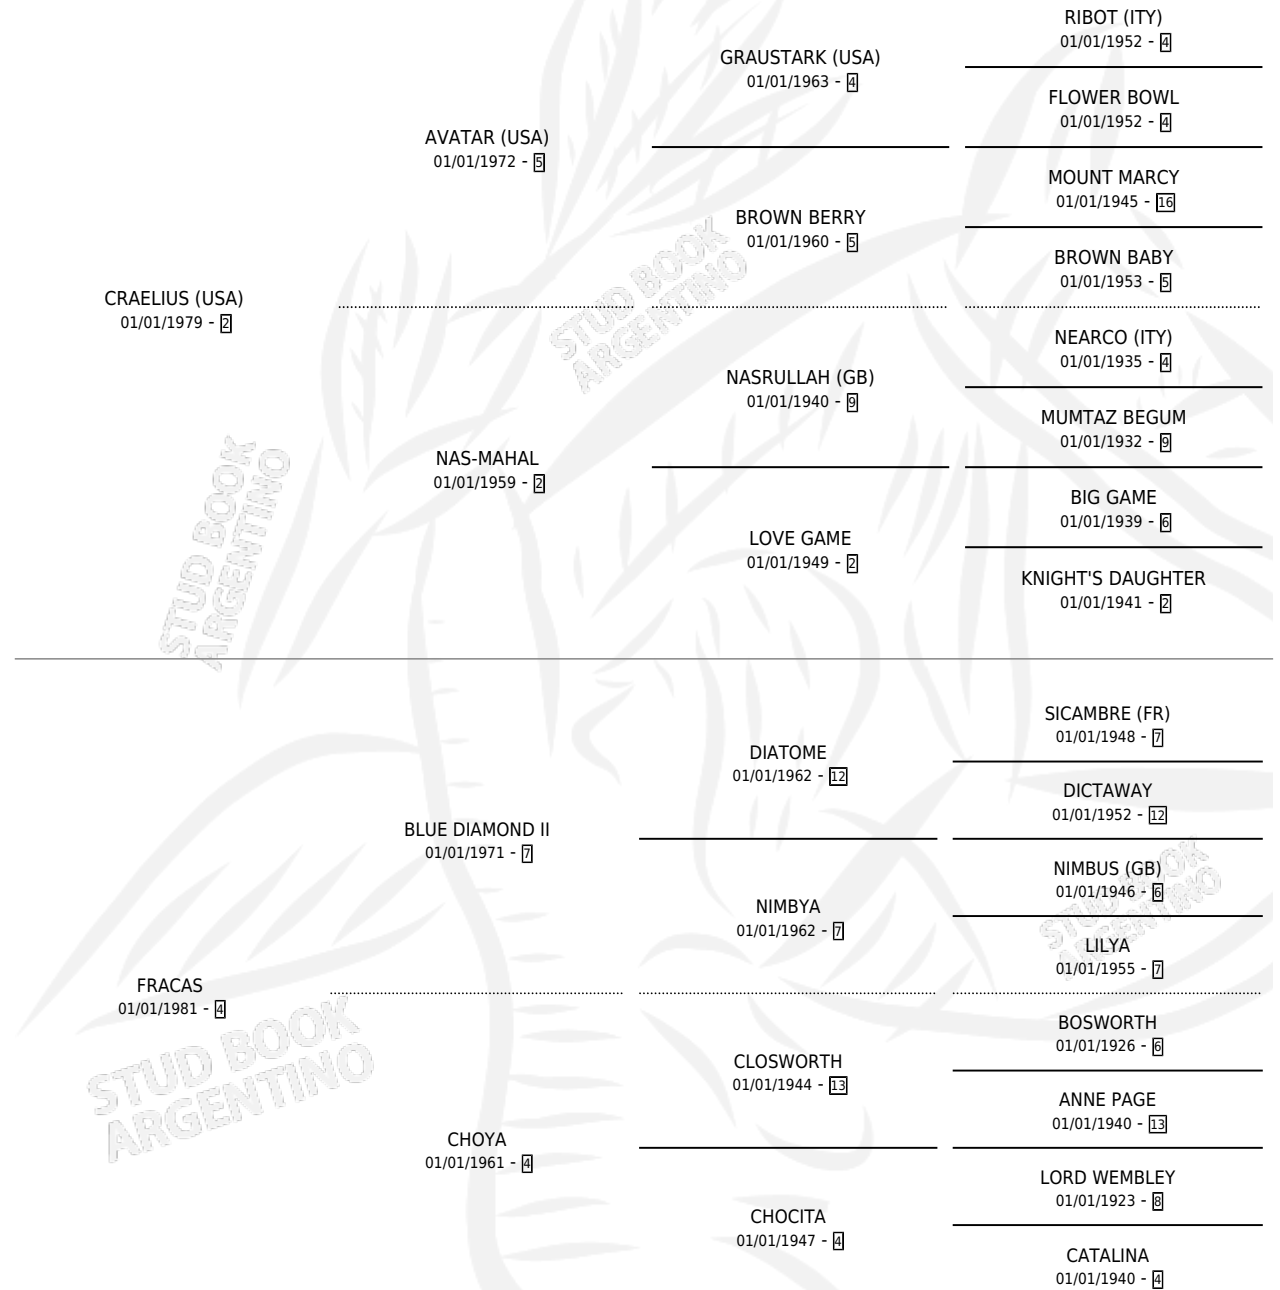

FRA ELIUS

por CRAELIUS (USA) y FRACAS por BLUE DIAMOND II

Argentina · Macho · Alazan · SP · 16/09/1988
Familia 4-p · Volumen 33

ESTADO

TIPIFICACIÓN SANGUÍNEA	X
TIPIFICACIÓN POR ADN	X
PASAPORTE	X
IDENTIFICACIÓN POR MICROCHIP	X
REPRODUCTOR	X

Lugar de nacimiento: Campo particular
Criador: Marletta Vito (Sucesion)

PEDIGREE

CAMPAÑA

Solo carreras oficiales de Argentina

POR EDAD

EDAD	CC	1°	2°	3°	4°	5°	NP	CLC	CLG	CLCG1	CLGG1	IMPORTE	GANANCIA / CC
3 AÑOS	3	0	1	0	0	0	2	0	0	0	0	\$0	\$0
5 AÑOS	8	0	0	1	2	0	5	0	0	0	0	\$1,507	\$188
6 AÑOS	9	0	1	1	1	2	4	0	0	0	0	\$1,796	\$200
7 AÑOS	2	0	0	1	0	0	1	0	0	0	0	\$675	\$338
TOTALES	22	0	2	3	3	2	12	0	0	0	0	\$3,978	\$181
%		0.0%	9.1%	13.6%	13.6%	9.1%	54.5%	0.0%	0.0%	0.0%	0.0%		