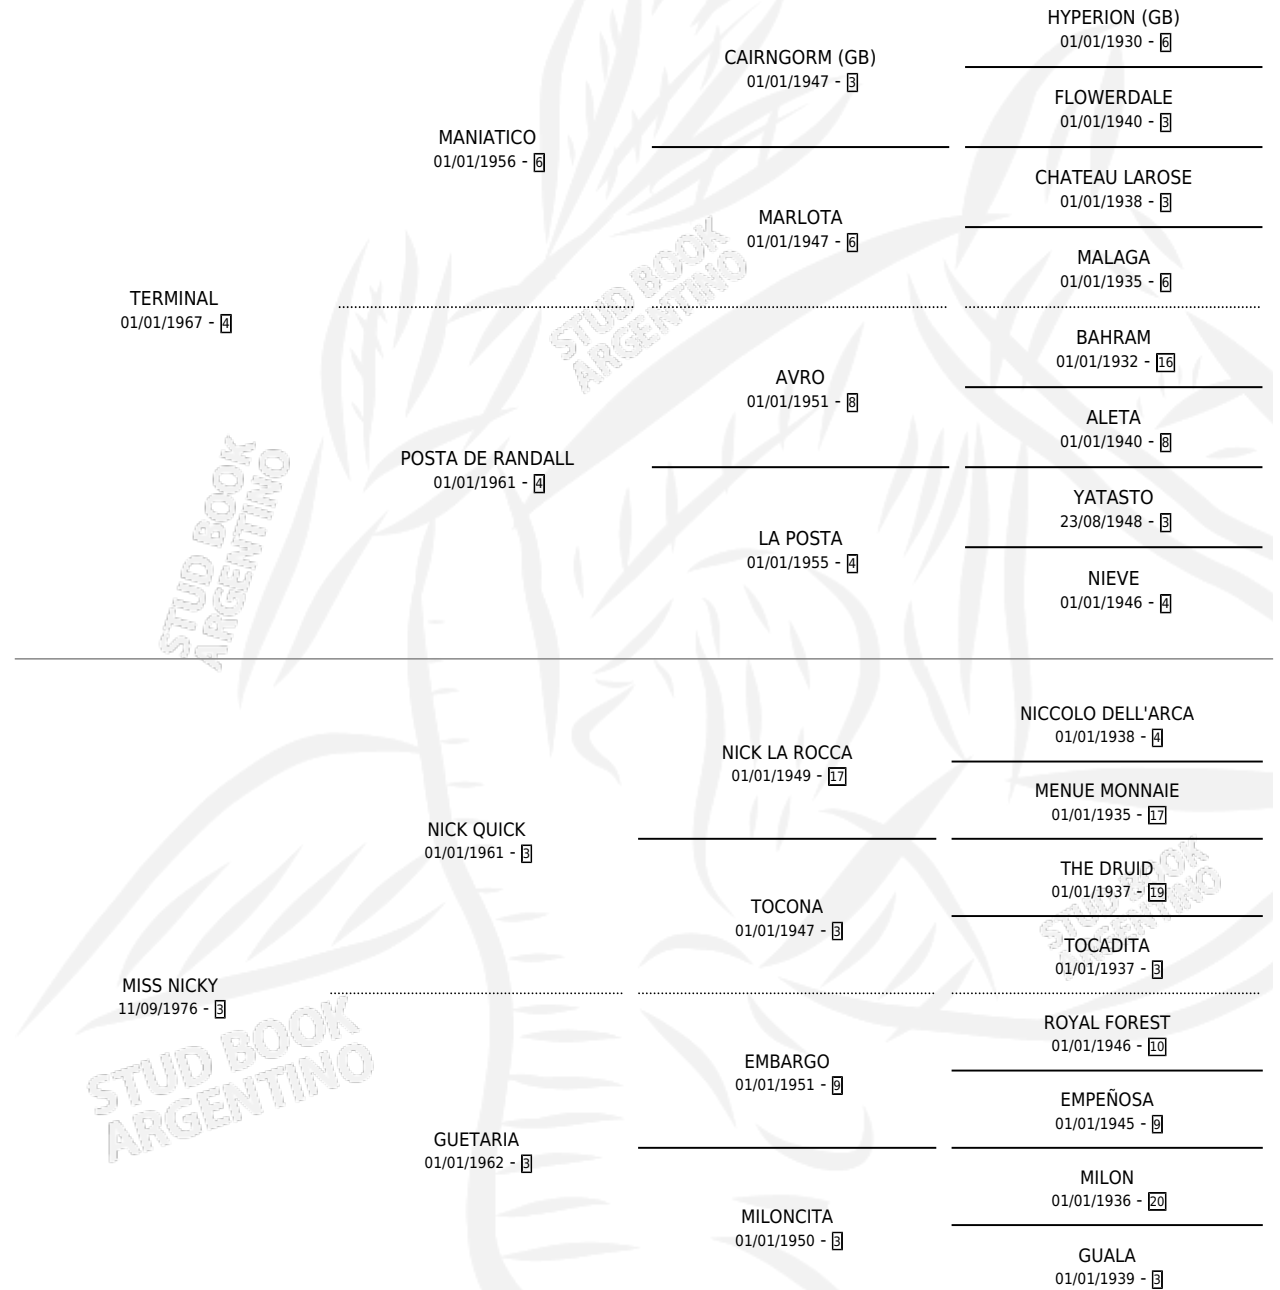

MERECIDO

por **TERMINAL** y **MISS NICKY** por **NICK QUICK**

Argentina · Macho · Alazan Tostado · SP · 03/09/1988
Familia 3-i · Volumen 33

ESTADO

TIPIFICACIÓN SANGUÍNEA	X
TIPIFICACIÓN POR ADN	X
PASAPORTE	X
IDENTIFICACIÓN POR MICROCHIP	X
REPRODUCTOR	X

Lugar de nacimiento: Rio Quequen

Criador: Sin dato

PEDIGREE

CAMPAÑA

Solo carreras oficiales de Argentina

POR EDAD

EDAD	CC	1°	2°	3°	4°	5°	NP	CLC	CLG	CLCG1	CLGG1	IMPORTE	GANANCIA / CC
5 AÑOS	2	0	0	0	0	0	2	0	0	0	0	\$0	\$0
TOTALES	2	0	0	0	0	0	2	0	0	0	0	\$0	\$0
%		0.0%	0.0%	0.0%	0.0%	0.0%	100%	0.0%	0.0%	0.0%	0.0%		