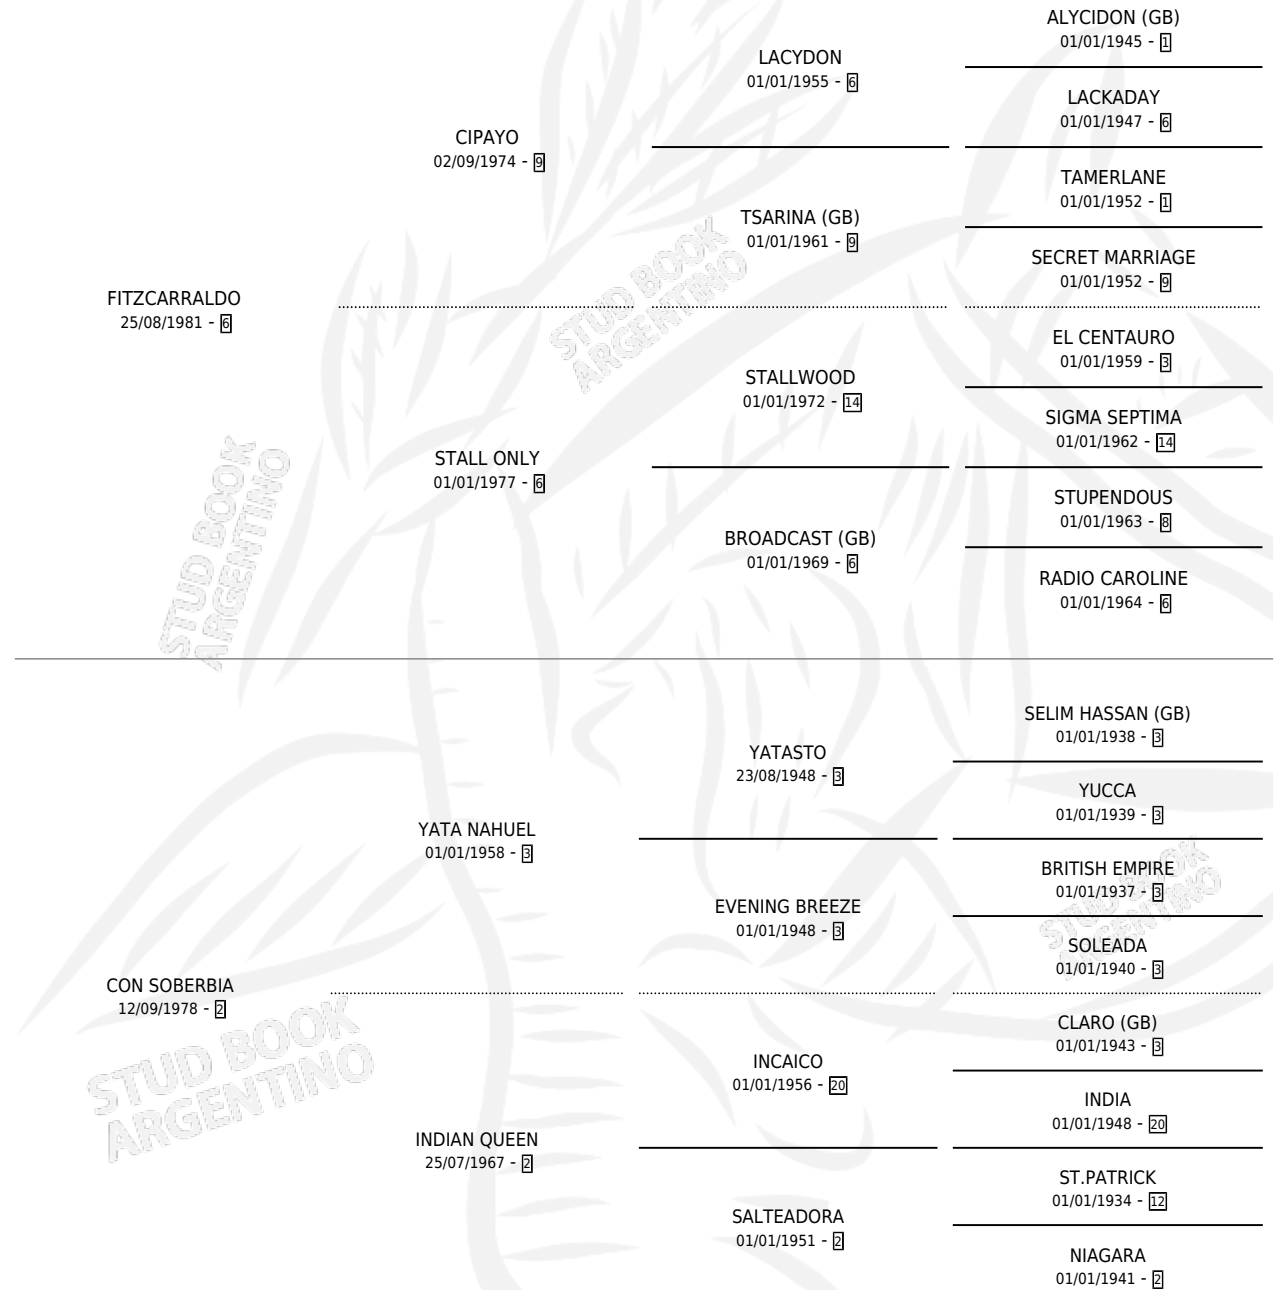

MAXIMINO

por FITZCARRALDO y CON SOBERBIA por YATA NAHUEL

Argentina · Macho · Zaino · SP · 22/09/1988
Familia 2-h · Volumen 33

ESTADO

TIPIFICACIÓN SANGUÍNEA	X
TIPIFICACIÓN POR ADN	X
PASAPORTE	X
IDENTIFICACIÓN POR MICROCHIP	X
REPRODUCTOR	X

Lugar de nacimiento: La Irenita

Criador: Sin dato

PEDIGREE