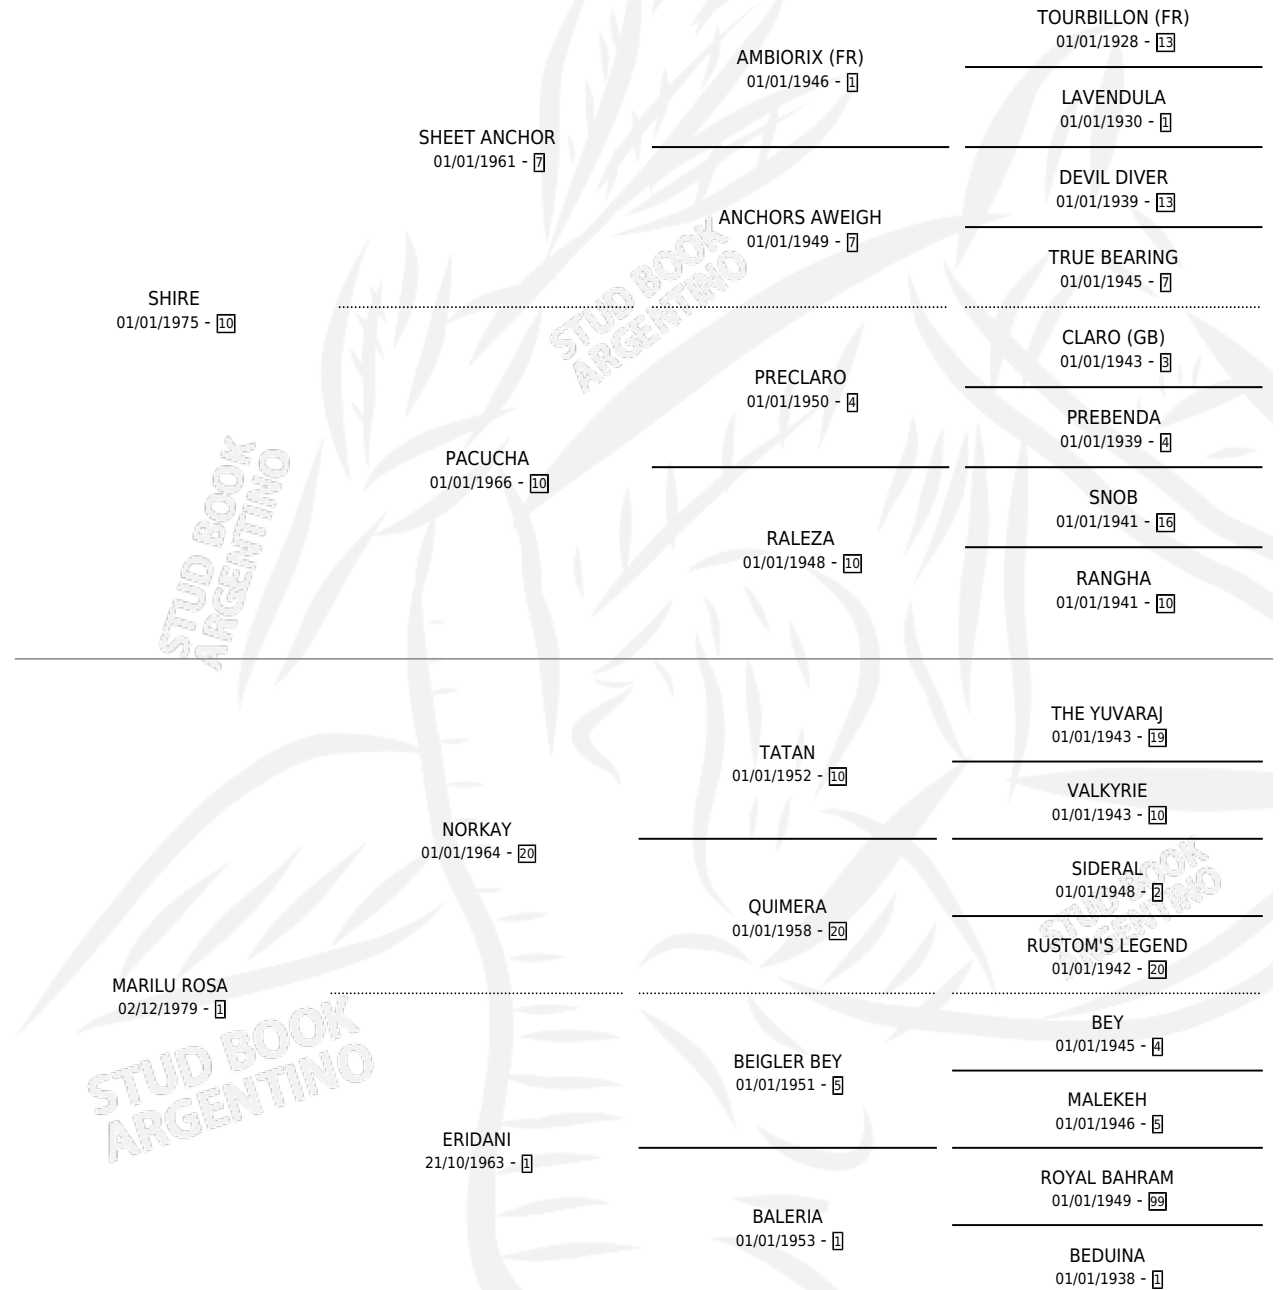

SIMIO

por SHIRE y MARILU ROSA por NORKAY

Argentina · Macho · Zaino · SP · 06/09/1988
Familia 1-w · Volumen 33

ESTADO

TIPIFICACIÓN SANGUÍNEA	X
TIPIFICACIÓN POR ADN	X
PASAPORTE	X
IDENTIFICACIÓN POR MICROCHIP	X
REPRODUCTOR	X

Lugar de nacimiento: El Calden

Criador: El Calden

PEDIGREE

SIMIO

Datos oficiales del Stud Book Argentino

Documento generado el 03/05/2026

studbook.org.ar