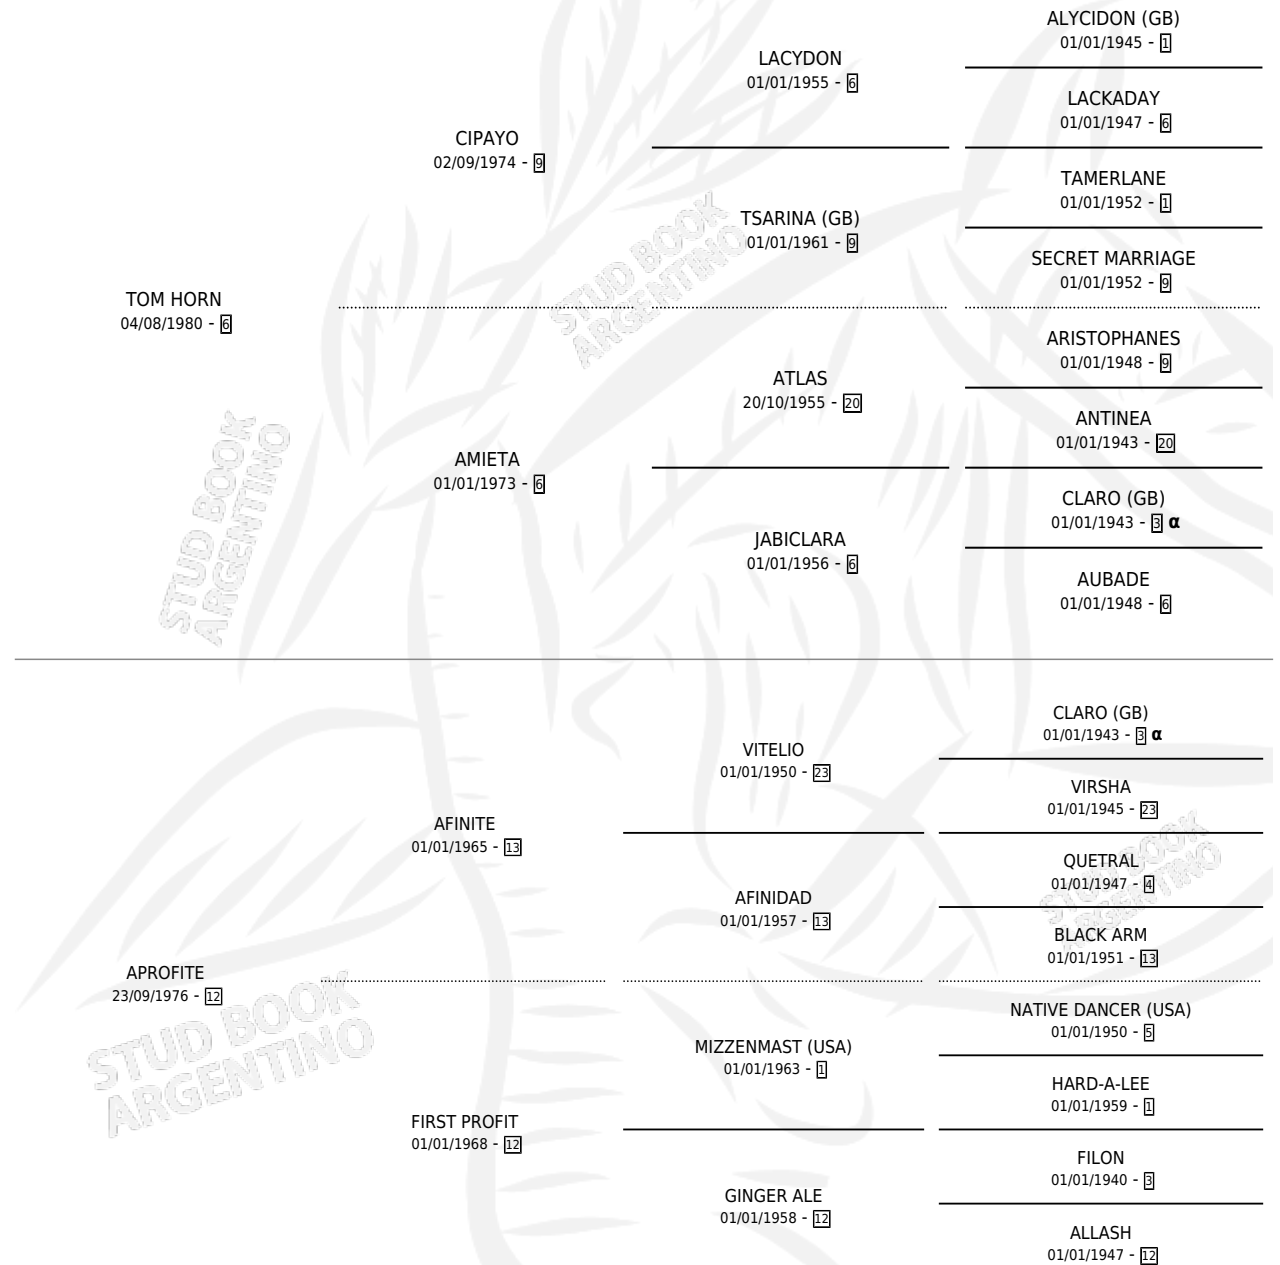

VAFIO

por TOM HORN y APROFITE por AFINITE

Argentina · Macho · Zaino Doradillo · SP · 26/09/1988
Familia 12-d · Volumen 33

ESTADO

TIPIFICACIÓN SANGUÍNEA	X
TIPIFICACIÓN POR ADN	X
PASAPORTE	X
IDENTIFICACIÓN POR MICROCHIP	X
REPRODUCTOR	X

Lugar de nacimiento: Elisa Nelida
Criador: Napolitani Eduardo Justo Suc

PEDIGREE

INBREEDING : α