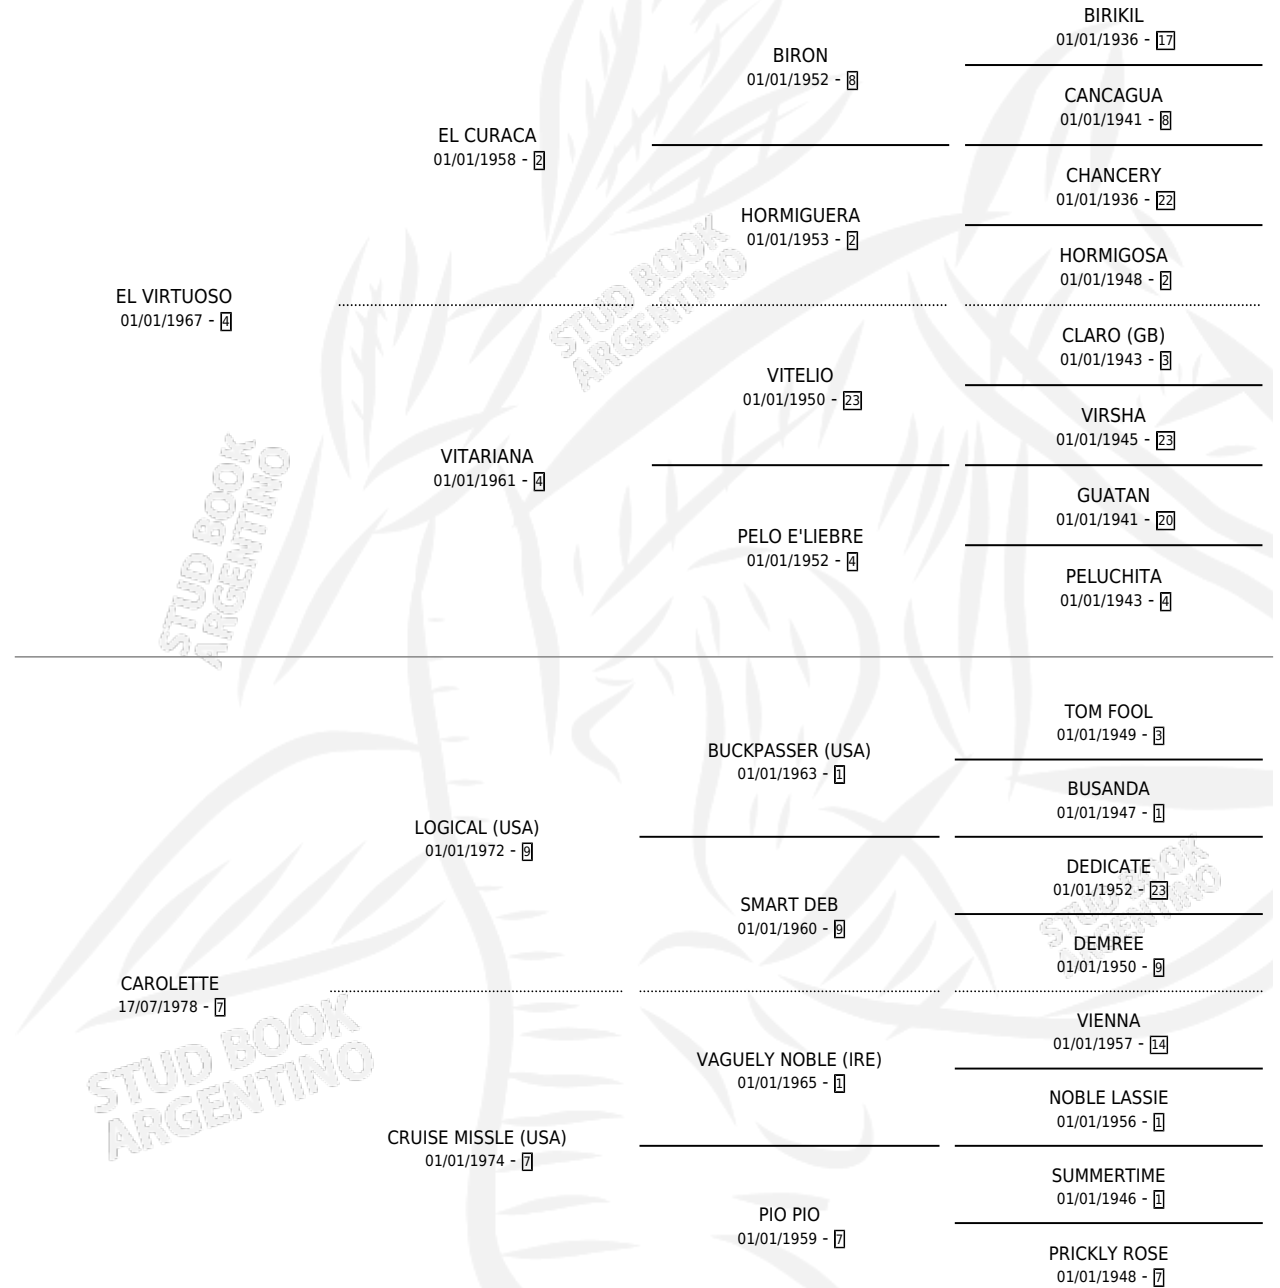

CROISSANT

por EL VIRTUOSO y CAROLETTE por LOGICAL (USA)

Argentina · Hembra · Zaino · SP · 30/09/1988
Familia 7-b · Volumen 33

ESTADO

TIPIFICACIÓN SANGUÍNEA	X
TIPIFICACIÓN POR ADN	X
PASAPORTE	X
IDENTIFICACIÓN POR MICROCHIP	X
REPRODUCTOR	X

Lugar de nacimiento: Abolengo

Criador: Abolengo

PEDIGREE

CAMPAÑA

Solo carreras oficiales de Argentina

POR EDAD

EDAD	CC	1°	2°	3°	4°	5°	NP	CLC	CLG	CLCG1	CLGG1	IMPORTE	GANANCIA / CC
3 AÑOS	1	0	0	0	0	0	1	0	0	0	0	\$0	\$0
4 AÑOS	2	0	0	0	0	0	2	0	0	0	0	\$0	\$0
TOTALES	3	0	0	0	0	0	3	0	0	0	0	\$0	\$0
%		0.0%	0.0%	0.0%	0.0%	0.0%	100%	0.0%	0.0%	0.0%	0.0%		