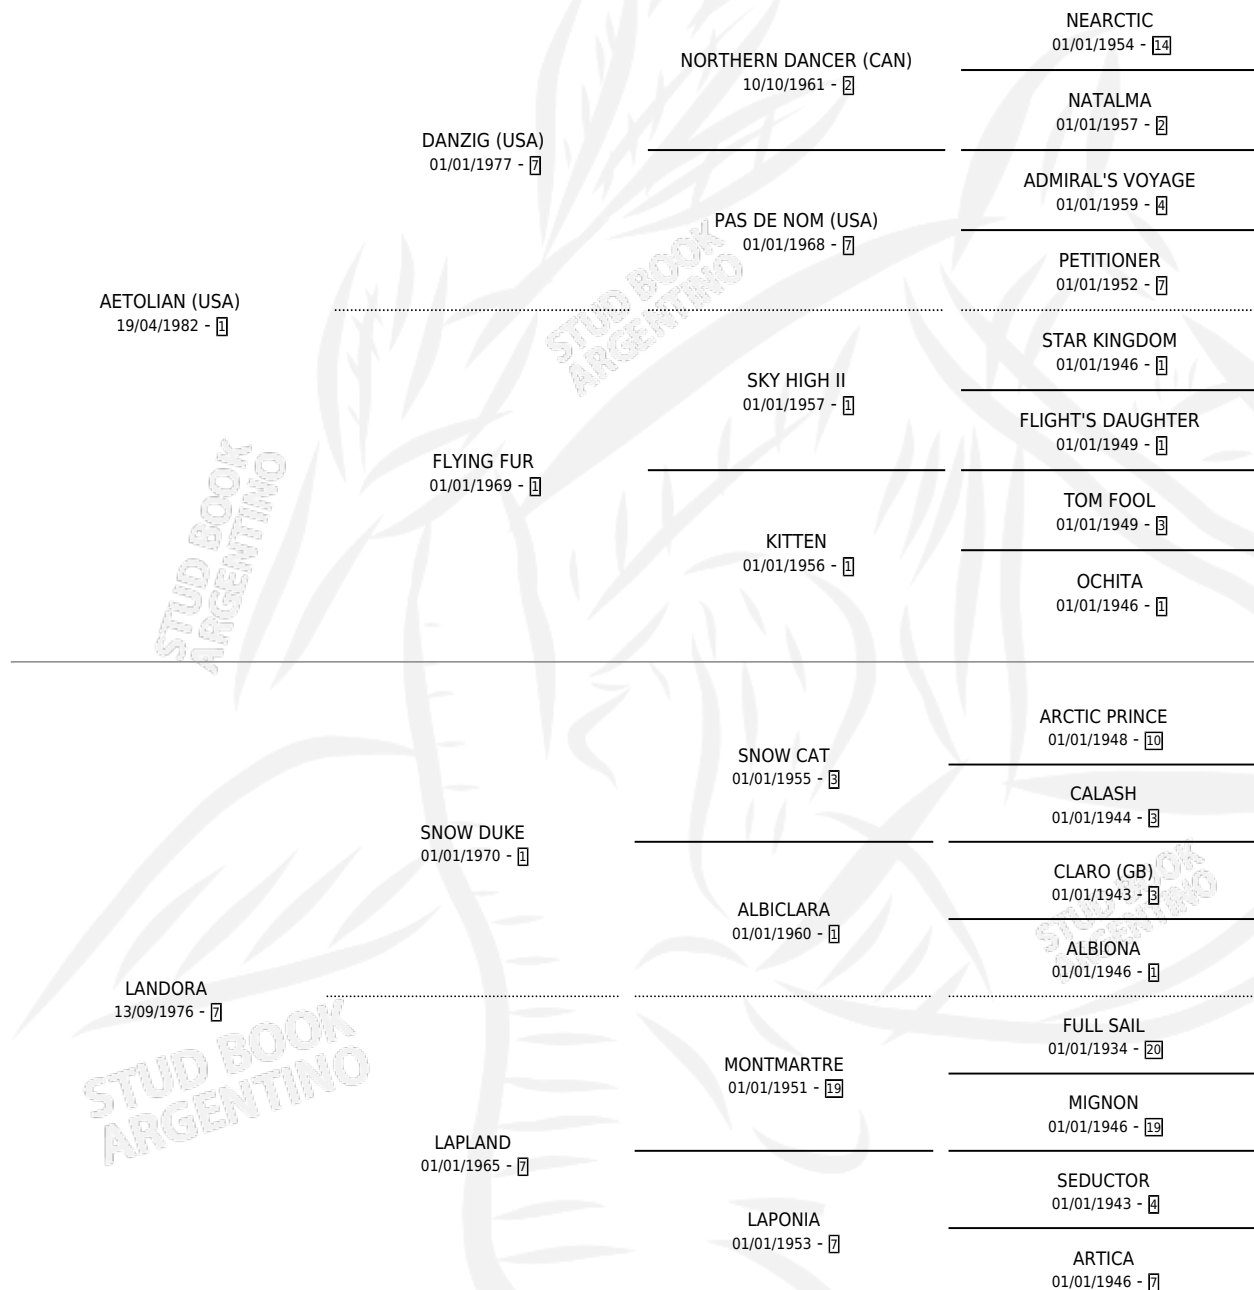

LANDORIANA

por **AETOLIAN (USA)** y **LANDORA** por **SNOW DUKE**

Argentina · Hembra · Tordillo · SP · 07/09/1988
Familia 7-d · Volumen 33

ESTADO

TIPIFICACIÓN SANGUÍNEA	✓
TIPIFICACIÓN POR ADN	X
PASAPORTE	X
IDENTIFICACIÓN POR MICROCHIP	X
REPRODUCTOR	✓

Lugar de nacimiento: Melincue

Criador: Sin dato

~

HIJOS

	MACHOS	HEMBRAS
5 NACIERON	3	2
SIN ACTUACIONES		

PEDIGREE

S

mientos 5 / Efectividad 100%

PADRILLO	PRODUCTO	CRIADOR	1ER SERVICIO	ÚLTIMO SERVICIO
CINCO LIGHT LANDORIANA	LAPON LIGHT (M T, 06/10/1999) •MURIÓ EL 27/10/2000•	SIN DATO	23/09/1998	28/10/1998
CINCO LIGHT Datos oficiales del Stud Book Argentino	LAPLAND LIGHT (H Z, 10/09/1998)	SIN DATO	07/10/1997	07/10/1997
CINCO LIGHT Documento generado el 15/05/2026	LANDING LIGHT (H Z, 16/09/1997)	SIN DATO	11/09/1996	20/10/1996
CINCO LIGHT studbookarg.ar	LAND LIGHT (M ZD, 02/09/1996)	SIN DATO	15/08/1995	18/09/1995
TOUGH CRITIC (USA)	LANDLORD CRITIC (M ZN, 05/08/1995)	SIN DATO	31/08/1994	31/08/1994