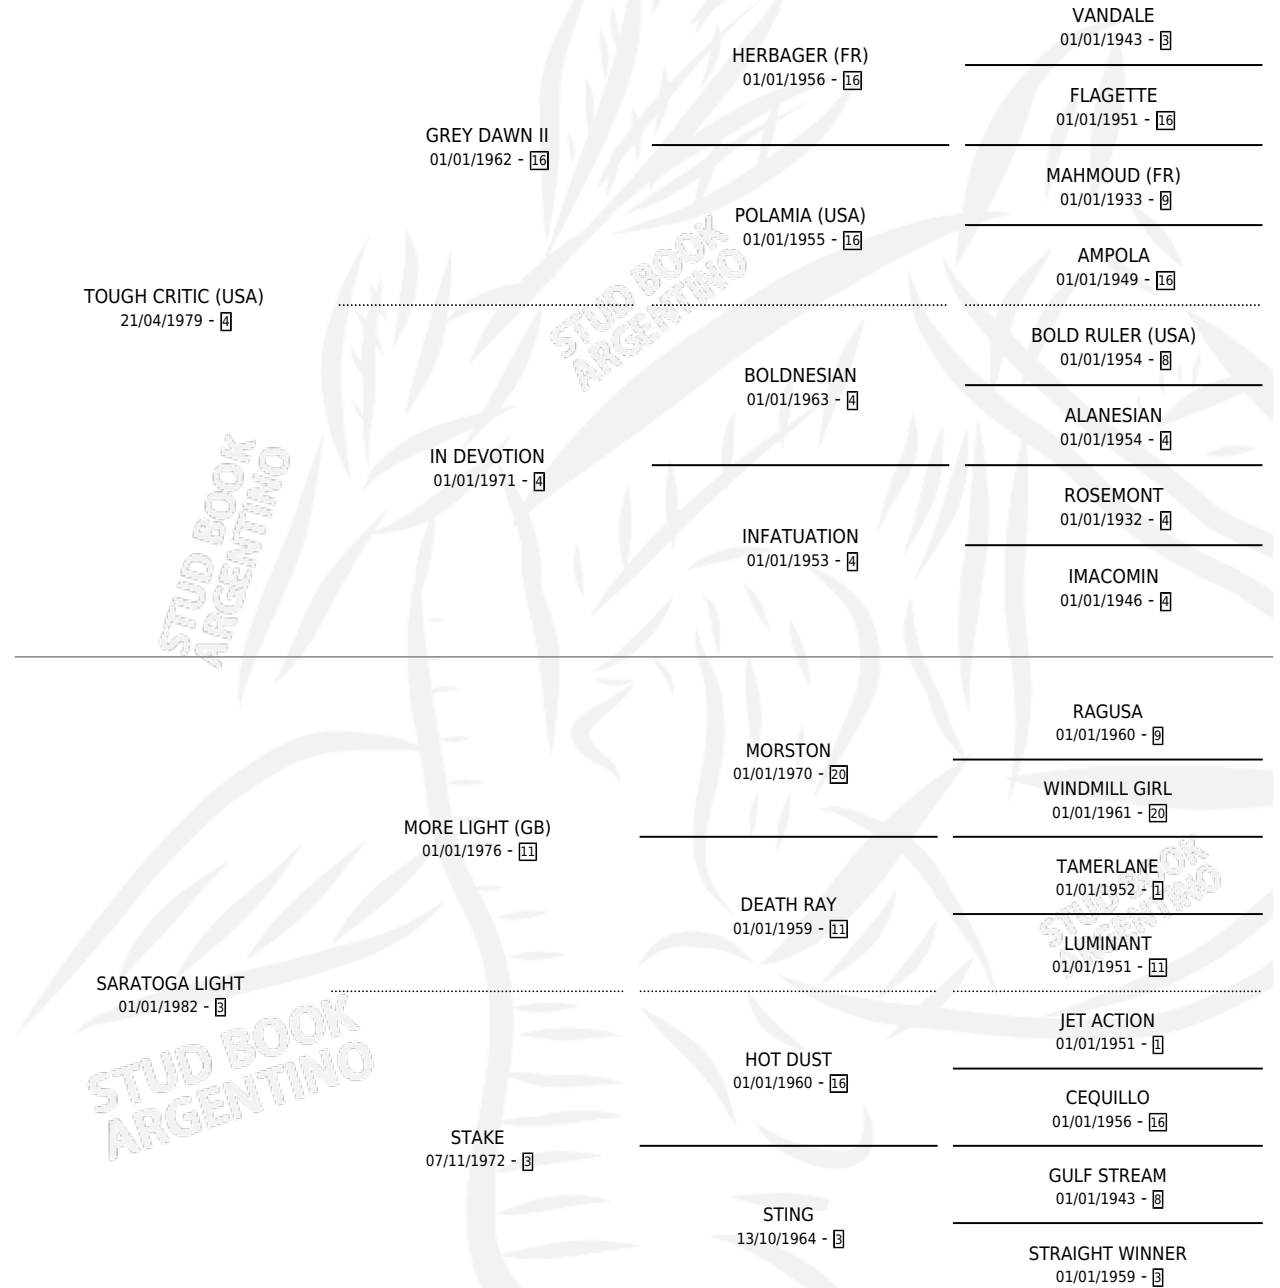

STAKE CRITIC

por **TOUGH CRITIC (USA)** y **SARATOGA LIGHT** por **MORE LIGHT (GB)**

Argentina · Hembra · Alazan · SP · 14/09/1988
Familia 3-e · Volumen 33

ESTADO

TIPIFICACIÓN SANGUÍNEA	X
TIPIFICACIÓN POR ADN	X
PASAPORTE	X
IDENTIFICACIÓN POR MICROCHIP	X
REPRODUCTOR	X

Lugar de nacimiento: Melincue

Criador: Sin dato

PEDIGREE

CAMPAÑA

Solo carreras oficiales de Argentina

POR EDAD

EDAD	CC	1°	2°	3°	4°	5°	NP	CLC	CLG	CLCG1	CLGG1	IMPORTE	GANANCIA / CC
2 AÑOS	1	0	0	1	0	0	0	0	0	0	0	\$0	\$0
3 AÑOS	5	1	0	1	1	0	2	0	0	0	0	\$855	\$171
5 AÑOS	1	0	0	0	0	0	1	0	0	0	0	\$0	\$0
TOTALES	7	1	0	2	1	0	3	0	0	0	0	\$855	\$122
%		14.3%	0.0%	28.6%	14.3%	0.0%	42.9%	0.0%	0.0%	0.0%	0.0%		