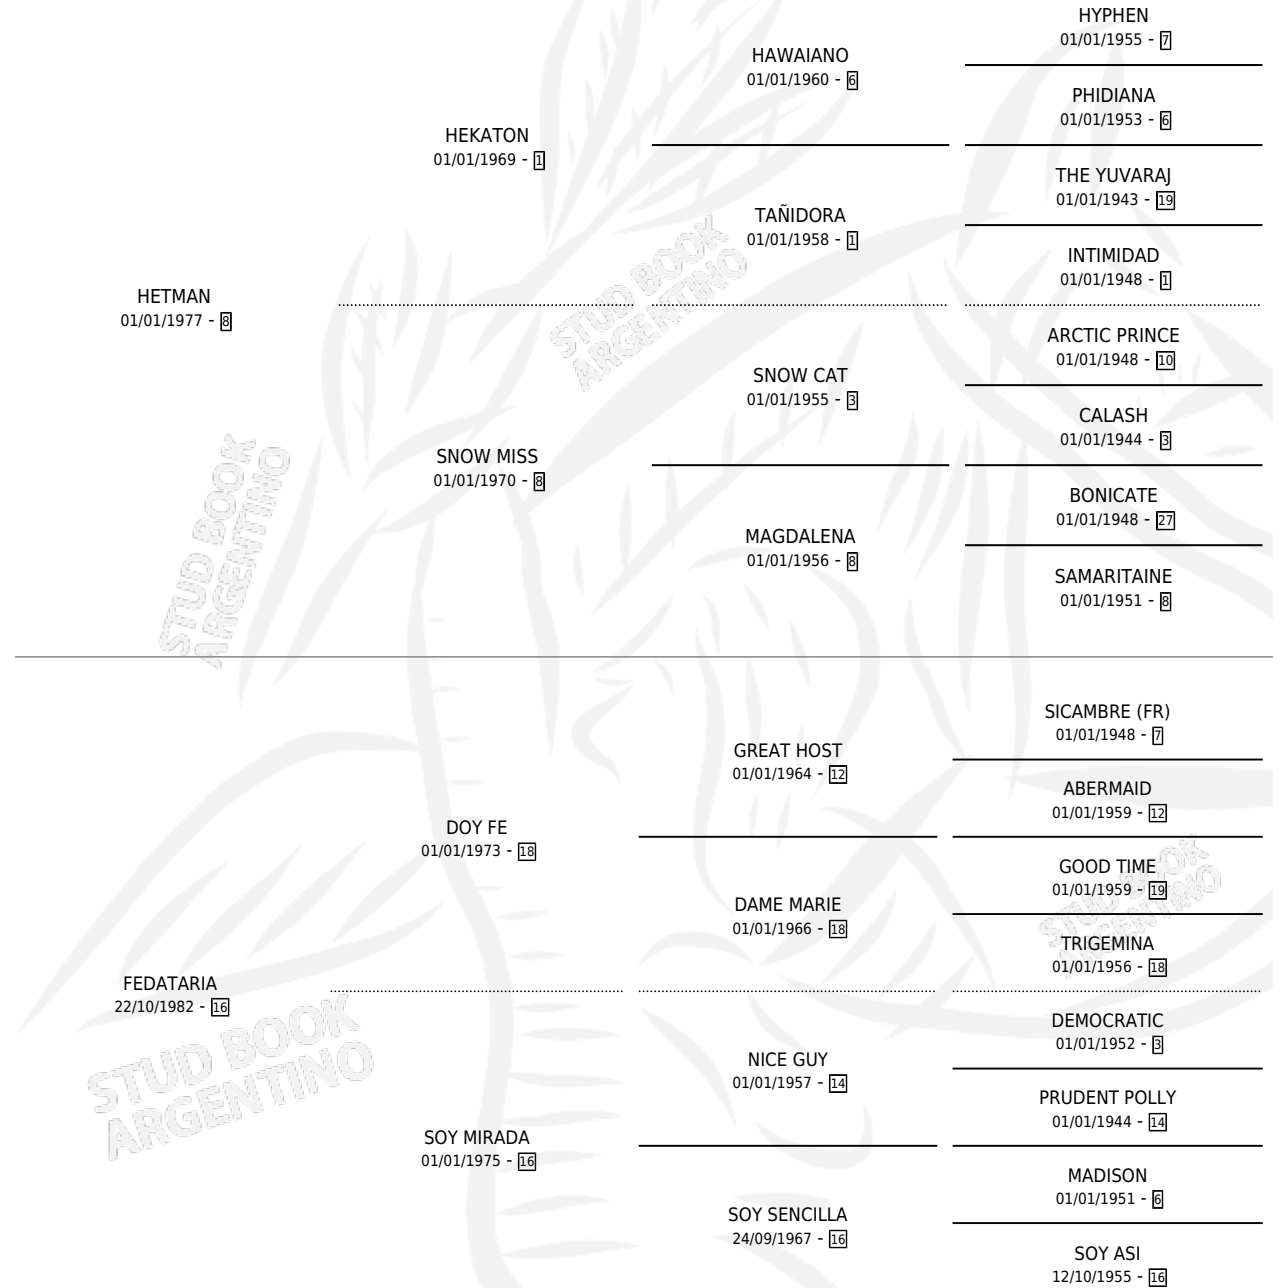

AIR FAROUCHE

por HETMAN y FEDATARIA por DOY FE

Argentina · Hembra · Alazan · SP · 01/10/1988
Familia 16-e · Volumen 33

ESTADO

TIPIFICACIÓN SANGUÍNEA	X
TIPIFICACIÓN POR ADN	X
PASAPORTE	X
IDENTIFICACIÓN POR MICROCHIP	X
REPRODUCTOR	X

Lugar de nacimiento: Jumali

Criador: Sin dato

PEDIGREE

AIR FAROUCHE

Datos oficiales del Stud Book Argentino

Documento generado el 06/05/2026

studbook.org.ar