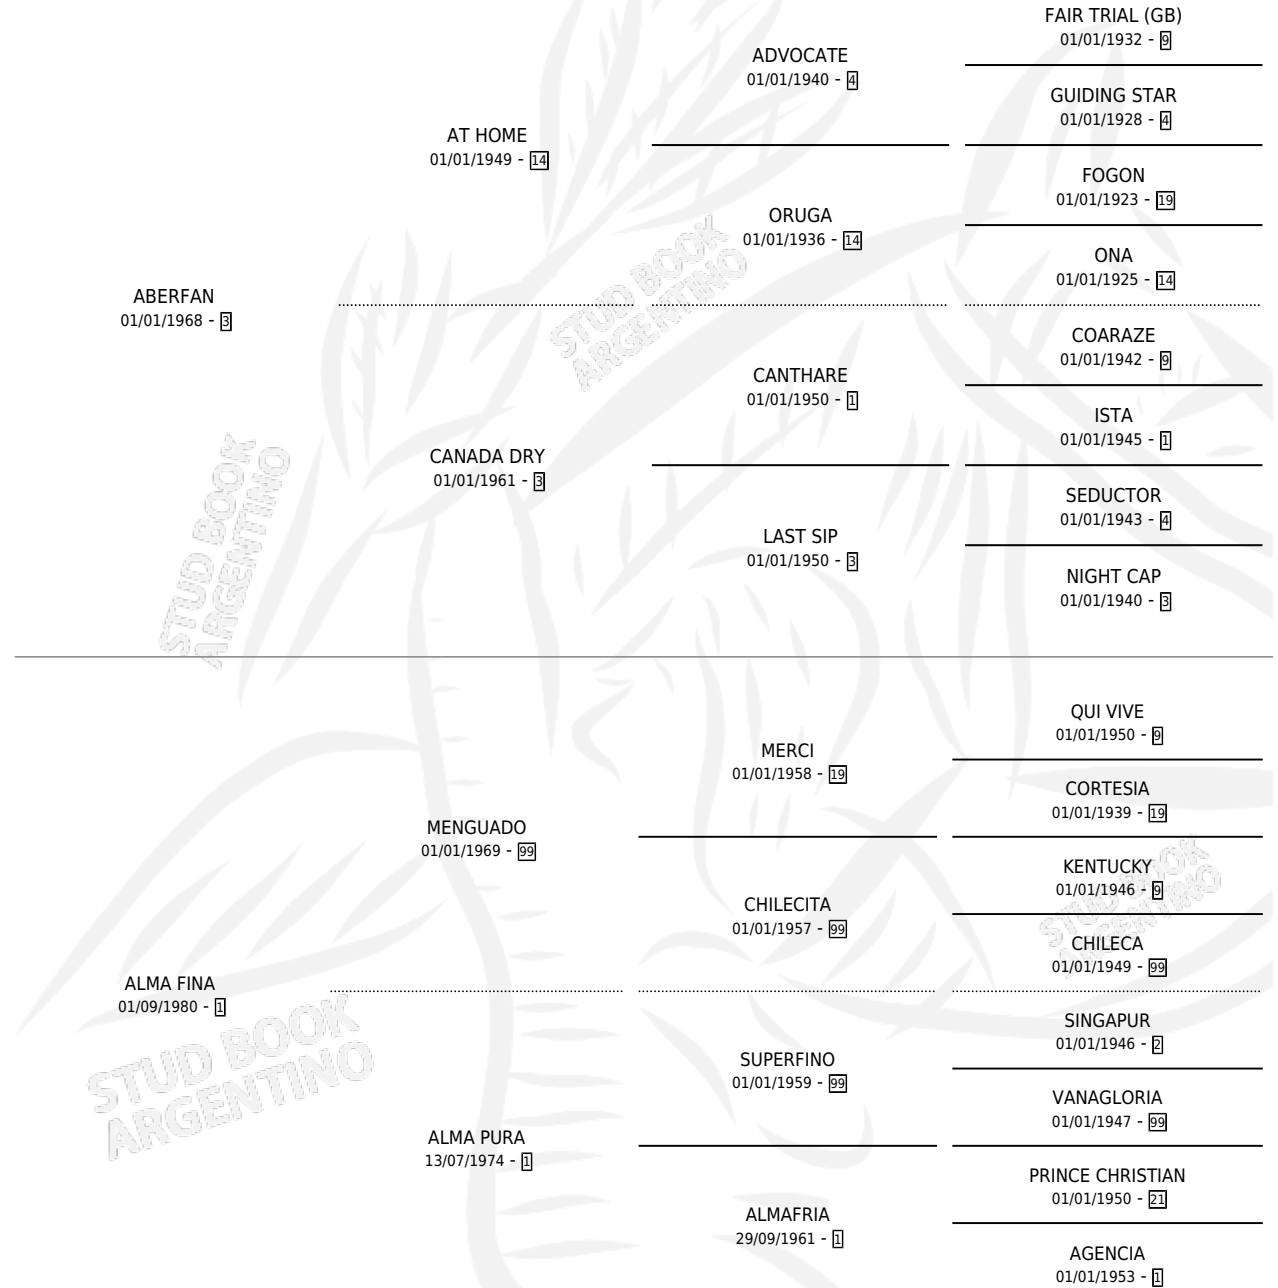

Lugar de nacimiento: El Tata

Criador: Sin dato

~

HIJOS

| | MACHOS | HEMBRAS |
|-----------------|--------|---------|
| 2 NACIERON | 0 | 2 |
| SIN ACTUACIONES | | |

PEDIGREE

S

cimientos 2 / Efectividad 20.00%