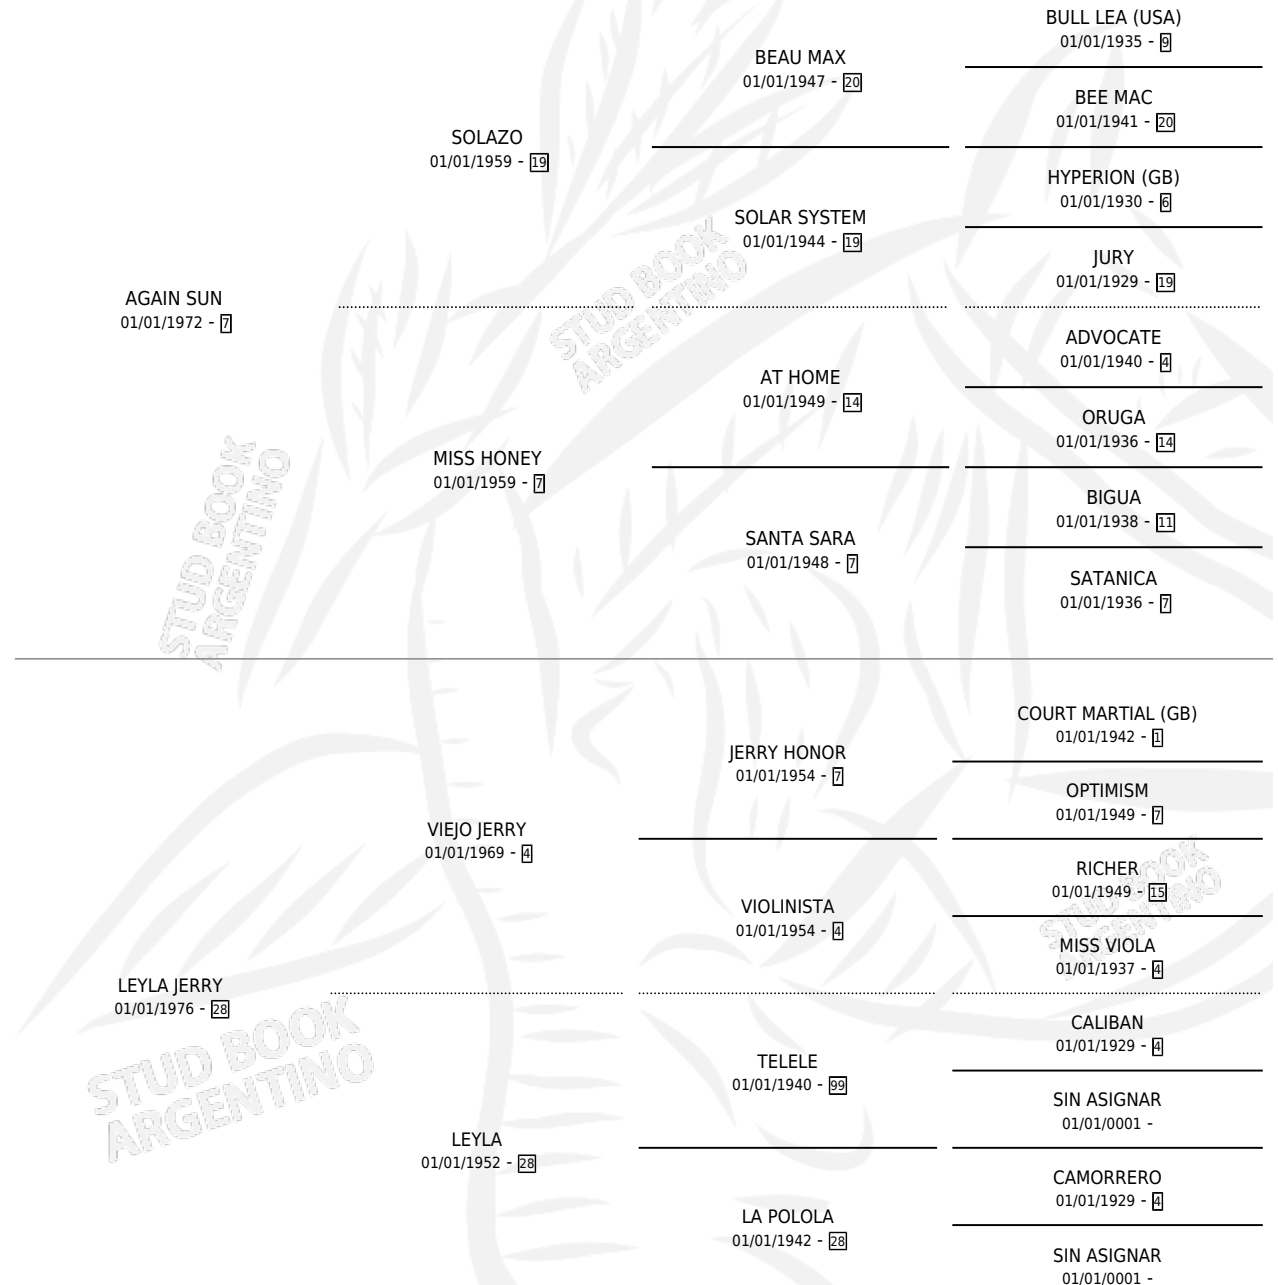

ELEGANTINA

por **AGAIN SUN** y **LEYLA JERRY** por **VIEJO JERRY**

Argentina · Hembra · Tordillo · SP · 16/09/1988
Familia 28 · Volumen 33

ESTADO

TIPIFICACIÓN SANGUÍNEA	✓
TIPIFICACIÓN POR ADN	X
PASAPORTE	X
IDENTIFICACIÓN POR MICROCHIP	X
REPRODUCTOR	✓

Lugar de nacimiento: San Luis II

Criador: Sin dato

~

HIJOS

	MACHOS	HEMBRAS
2 NACIERON	1	1

SIN ACTUACIONES

PEDIGREE