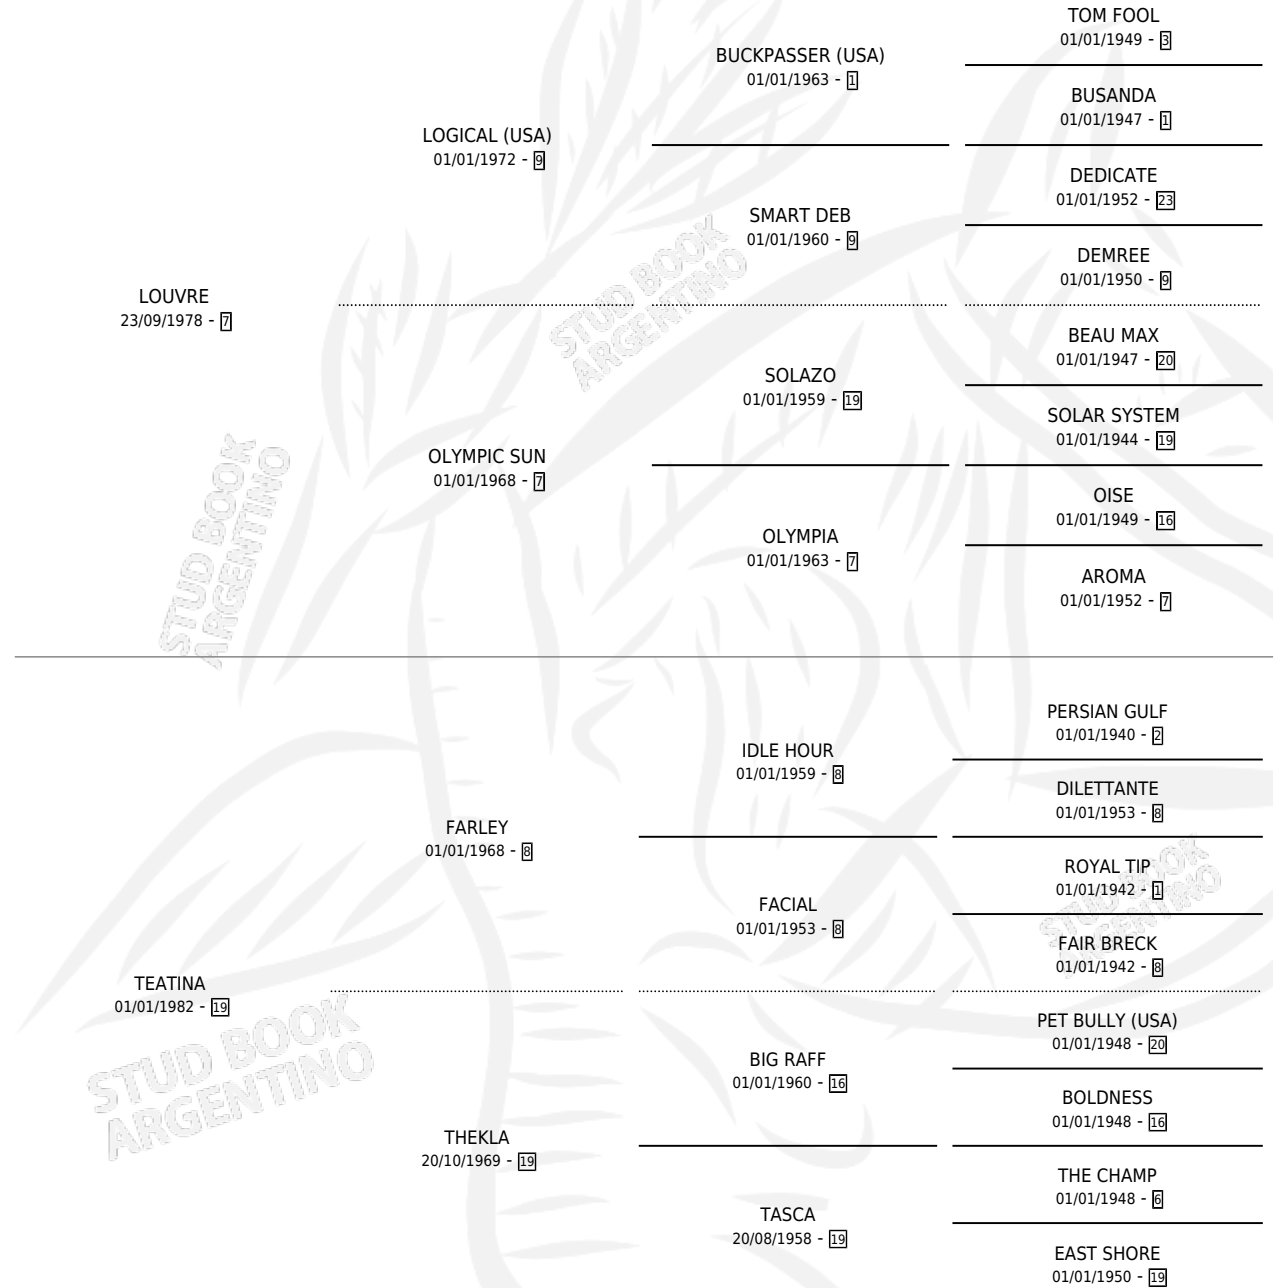

TADEUSZ KANTOR

por LOUVRE y TEATINA por FARLEY

Argentina · Macho · Zaino Doradillo · SP · 22/09/1988
Familia 19-c · Volumen 33

ESTADO

TIPIFICACIÓN SANGUÍNEA	X
TIPIFICACIÓN POR ADN	X
PASAPORTE	X
IDENTIFICACIÓN POR MICROCHIP	X
REPRODUCTOR	X

Lugar de nacimiento: El Pelado

Criador: Sin dato

PEDIGREE

CAMPAÑA

Solo carreras oficiales de Argentina

POR EDAD

EDAD	CC	1°	2°	3°	4°	5°	NP	CLC	CLG	CLCG1	CLGG1	IMPORTE	GANANCIA / CC
3 AÑOS	4	1	0	0	0	1	2	0	0	0	0	\$0	\$0
4 AÑOS	4	0	1	1	1	0	1	0	0	0	0	\$0	\$0
TOTALES	8	1	1	1	1	1	3	0	0	0	0	\$0	\$0
%		12.5%	12.5%	12.5%	12.5%	12.5%	37.5%	0.0%	0.0%	0.0%	0.0%		