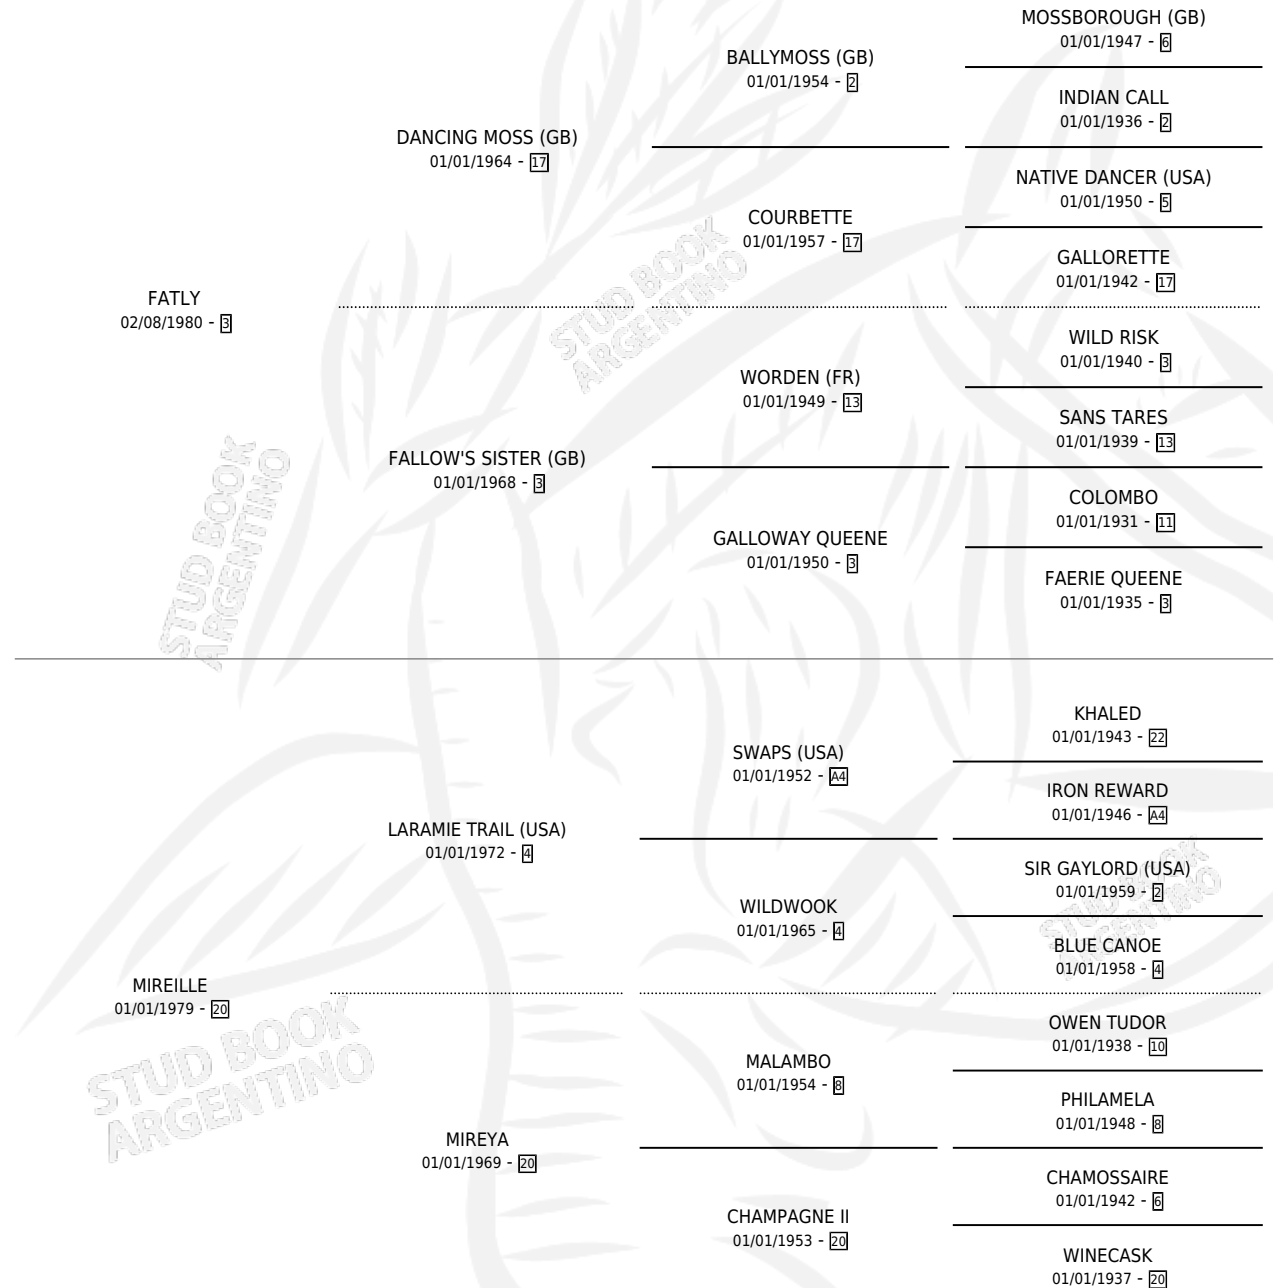

FALLOIR

por **FATLY** y **MIREILLE** por **LARAMIE TRAIL (USA)**

Argentina · Macho · Zaino Colorado · SP · 24/09/1988
Familia 20 · Volumen 33

ESTADO

TIPIFICACIÓN SANGUÍNEA	X
TIPIFICACIÓN POR ADN	X
PASAPORTE	X
IDENTIFICACIÓN POR MICROCHIP	X
REPRODUCTOR	X

Lugar de nacimiento: El Pelado

Criador: Sin dato

PEDIGREE