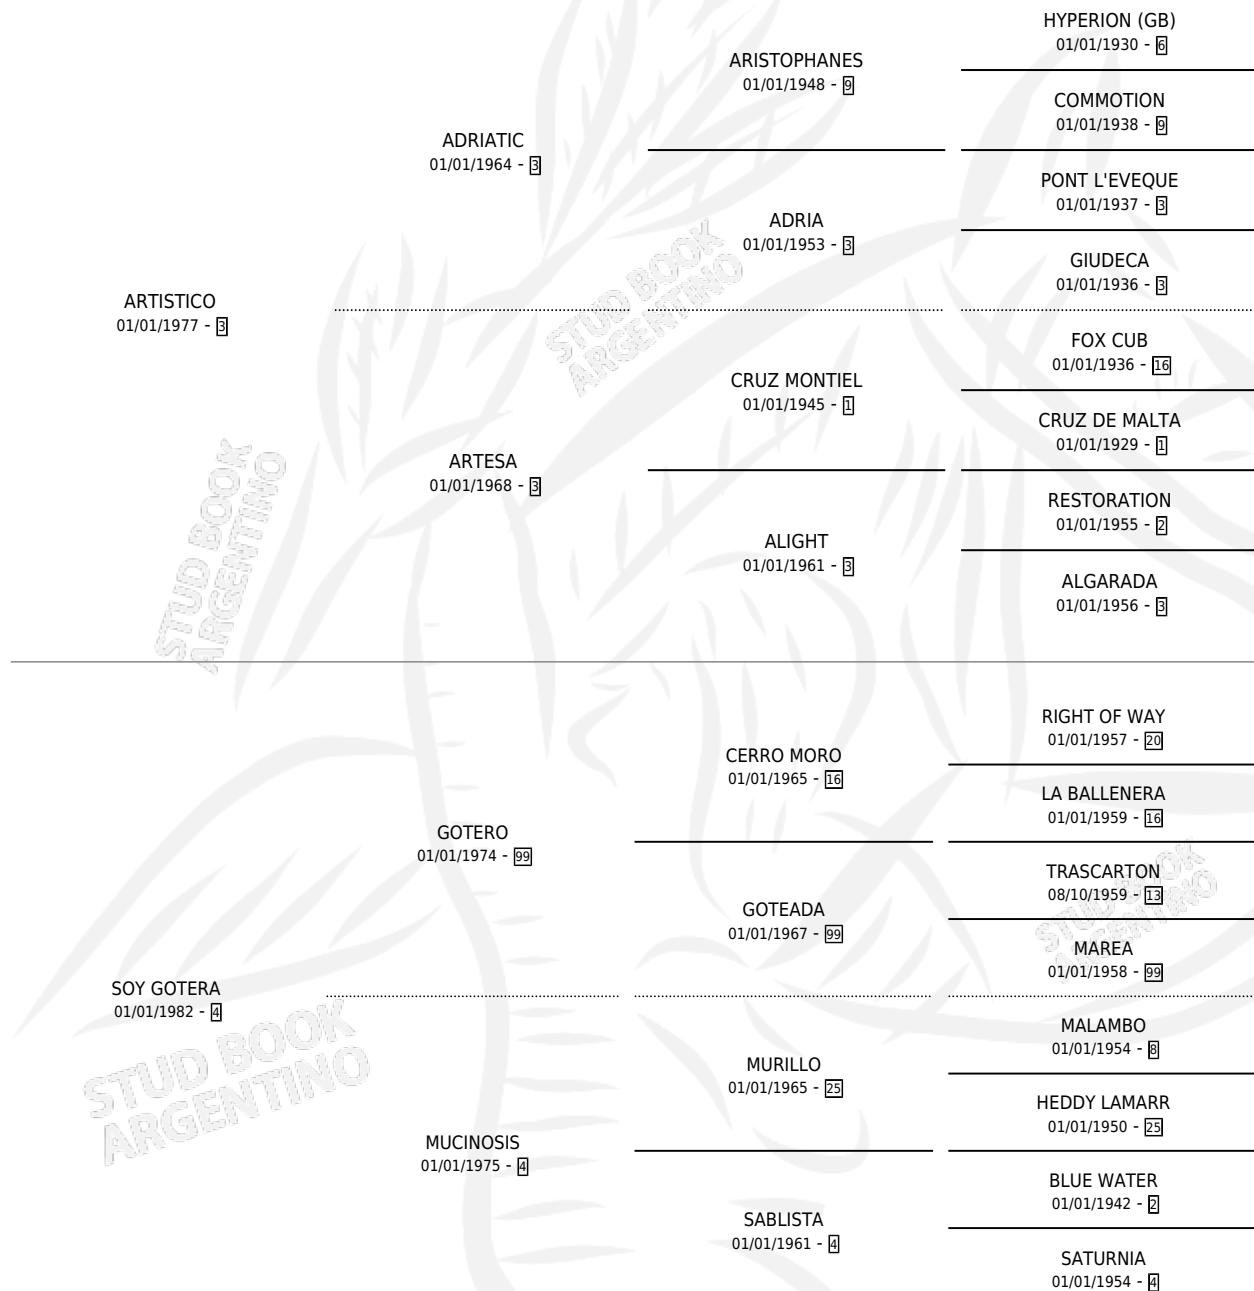

LA ARTISTA

por ARTISTICO y SOY GOTERA por GOTERO

Argentina · Hembra · Alazan · SP · 13/09/1988
Familia 4-b · Volumen 33

ESTADO

TIPIFICACIÓN SANGUÍNEA	X
TIPIFICACIÓN POR ADN	X
PASAPORTE	X
IDENTIFICACIÓN POR MICROCHIP	X
REPRODUCTOR	X

Lugar de nacimiento: El Alazan Dorado

Criador: Sin dato

PEDIGREE

LA ARTISTA

Datos oficiales del Stud Book Argentino

Documento generado el 12/05/2026

studbook.org.ar