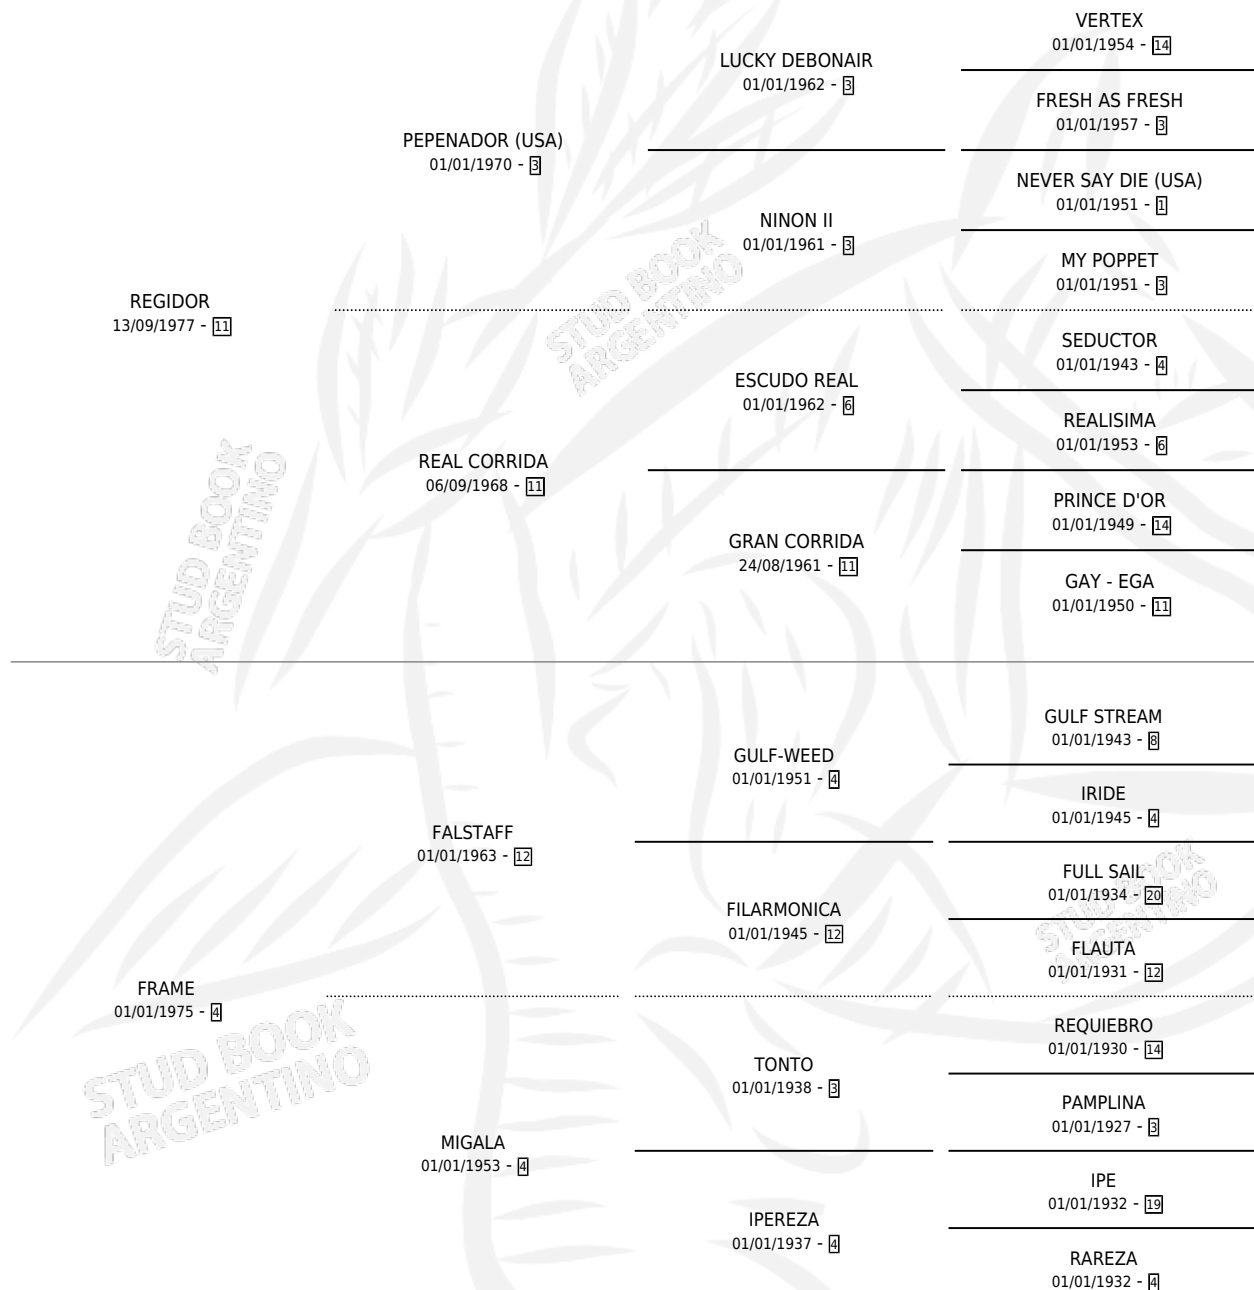

INDIO RICUCHIN

por REGIDOR y FRAME por FALSTAFF

Argentina · Macho · Alazan · SP · 03/08/1988
Familia 4-b · Volumen 33

ESTADO

TIPIFICACIÓN SANGUÍNEA	X
TIPIFICACIÓN POR ADN	X
PASAPORTE	X
IDENTIFICACIÓN POR MICROCHIP	X
REPRODUCTOR	X

Lugar de nacimiento: Teresa Maria
Criador: Sin dato

PEDIGREE

INDIO RICUCHIN

Datos oficiales del Stud Book Argentino

Documento generado el 10/05/2026

studbook.org.ar