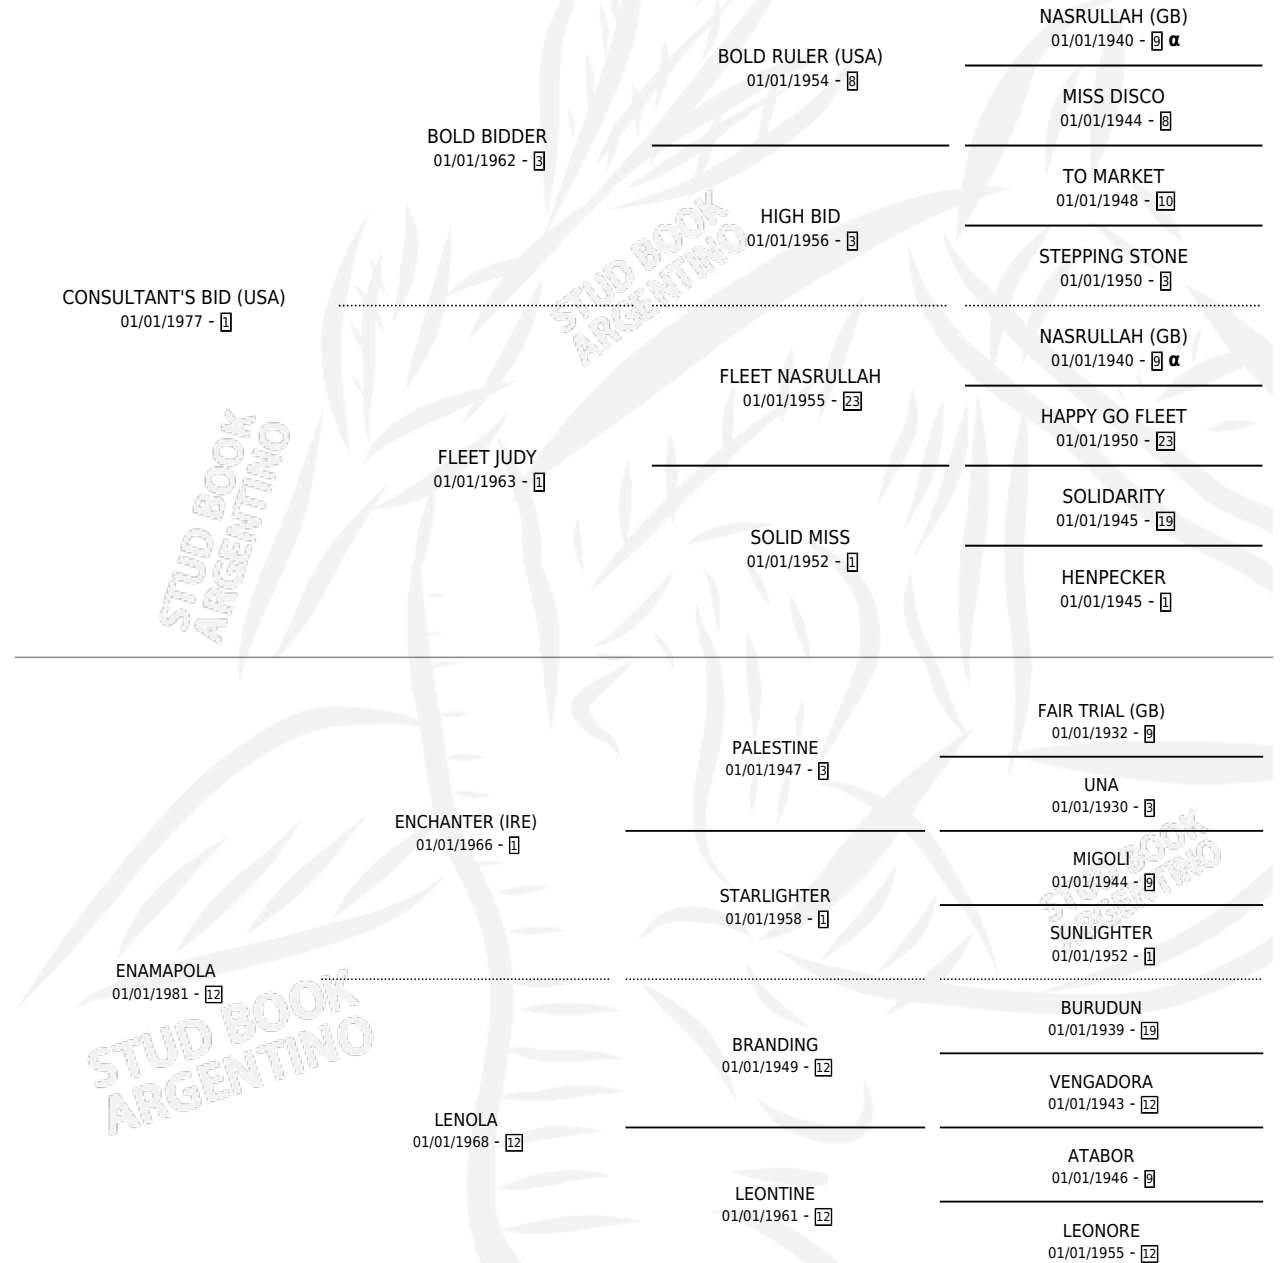

QUINTU SACARITO

por CONSULTANT'S BID (USA) y ENAMAPOLA por
ENCHANTER (IRE)

Argentina · Macho · Zaino · SP · 24/09/1988
Familia 12-d · Volumen 33

ESTADO

TIPIFICACIÓN SANGUÍNEA	X
TIPIFICACIÓN POR ADN	X
PASAPORTE	X
IDENTIFICACIÓN POR MICROCHIP	X
REPRODUCTOR	X

Lugar de nacimiento: El Paraiso

Criador: Sin dato

PEDIGREE

INBREEDING : α

QUINTU SACARITO

Datos oficiales del Stud Book Argentino

Documento generado el 14/05/2026

studbook.org.ar