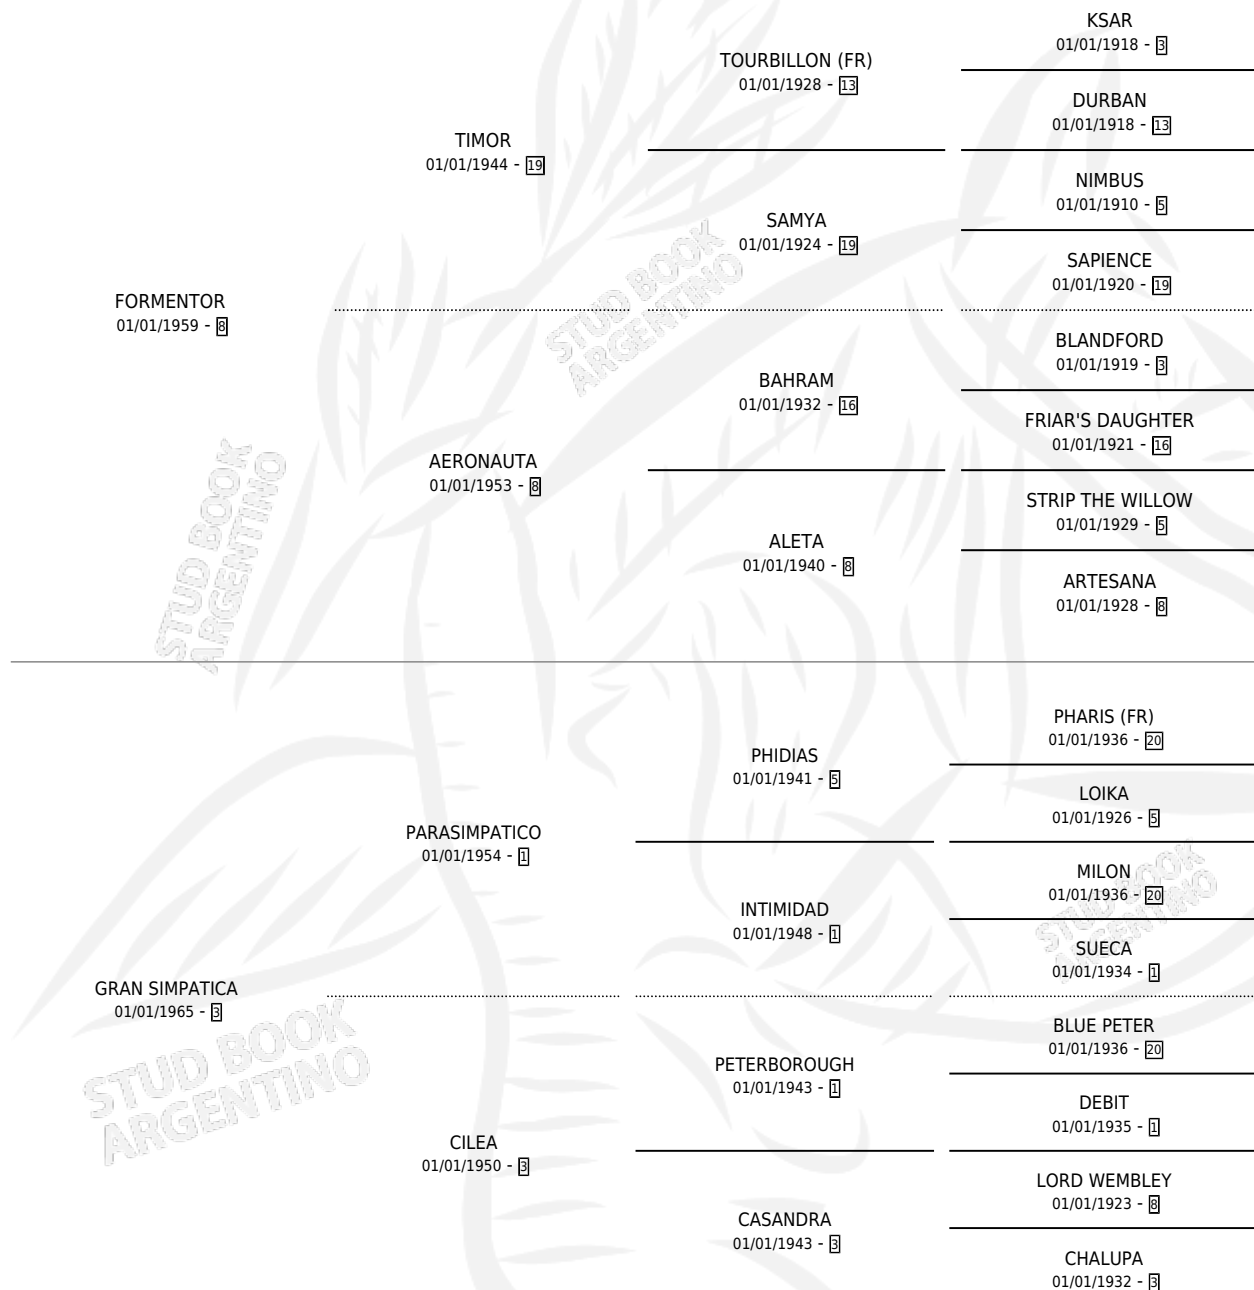

GRAN SIMPATICO

por **FORMENTOR** y **GRAN SIMPATICA** por **PARASIMPATICO**

Argentina · Macho · Zaino Colorado · SP · 01/01/1970
Familia 3-n · Volumen 27

ESTADO

TIPIFICACIÓN SANGUÍNEA	X
TIPIFICACIÓN POR ADN	X
PASAPORTE	X
IDENTIFICACIÓN POR MICROCHIP	X
REPRODUCTOR	✓

Lugar de nacimiento: Campo particular

Criador: Sin dato

~

HIJOS

	MACHOS	HEMBRAS
37 NACIERON	18	19
3 CORRIERON	2	1
2 GANARON	1	1

0	0	0
GANADORES CL	GANADORES GR	GANADORES G1

PEDIGREE

SERVICIOS PADRILLO