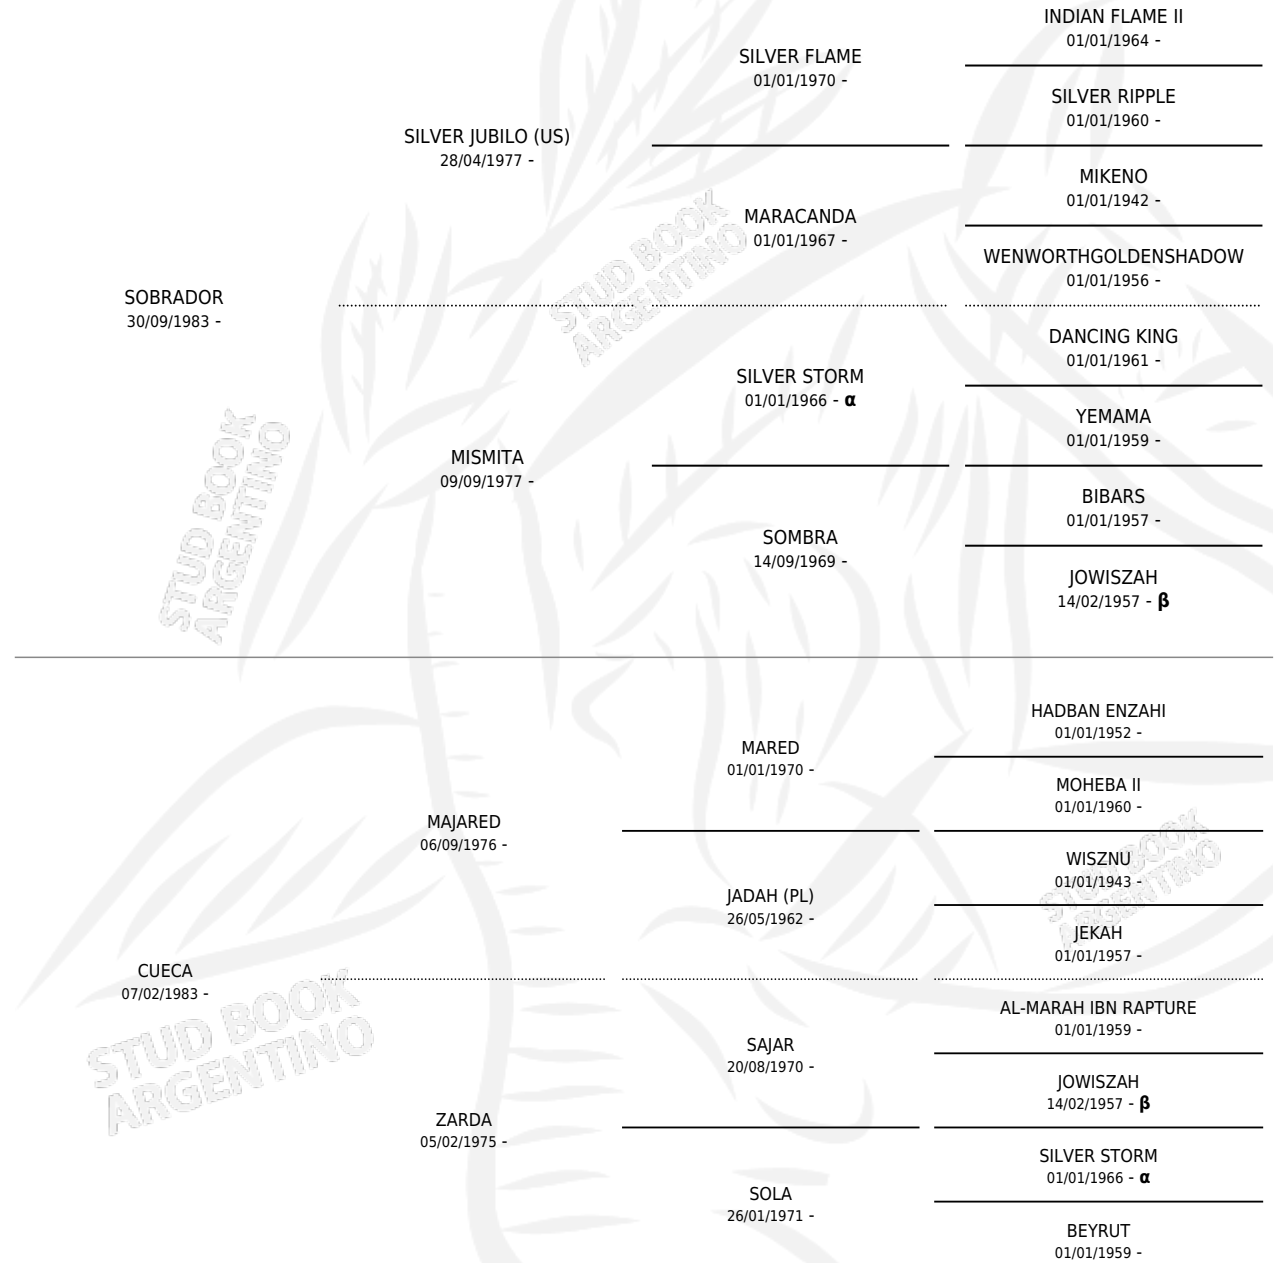

# REY VARON

por SOBRADOR y CUECA por MAJARED

Argentina · Macho · Alazan · AP · 15/09/1988  
Familia · Volumen 33

## ESTADO

TIPIFICACIÓN SANGUÍNEA	X
TIPIFICACIÓN POR ADN	X
PASAPORTE	X
IDENTIFICACIÓN POR MICROCHIP	X
REPRODUCTOR	X

**Lugar de nacimiento:** Campo particular

**Criador:** Sin dato

## PEDIGREE

INBREEDING :  $\alpha, \beta$