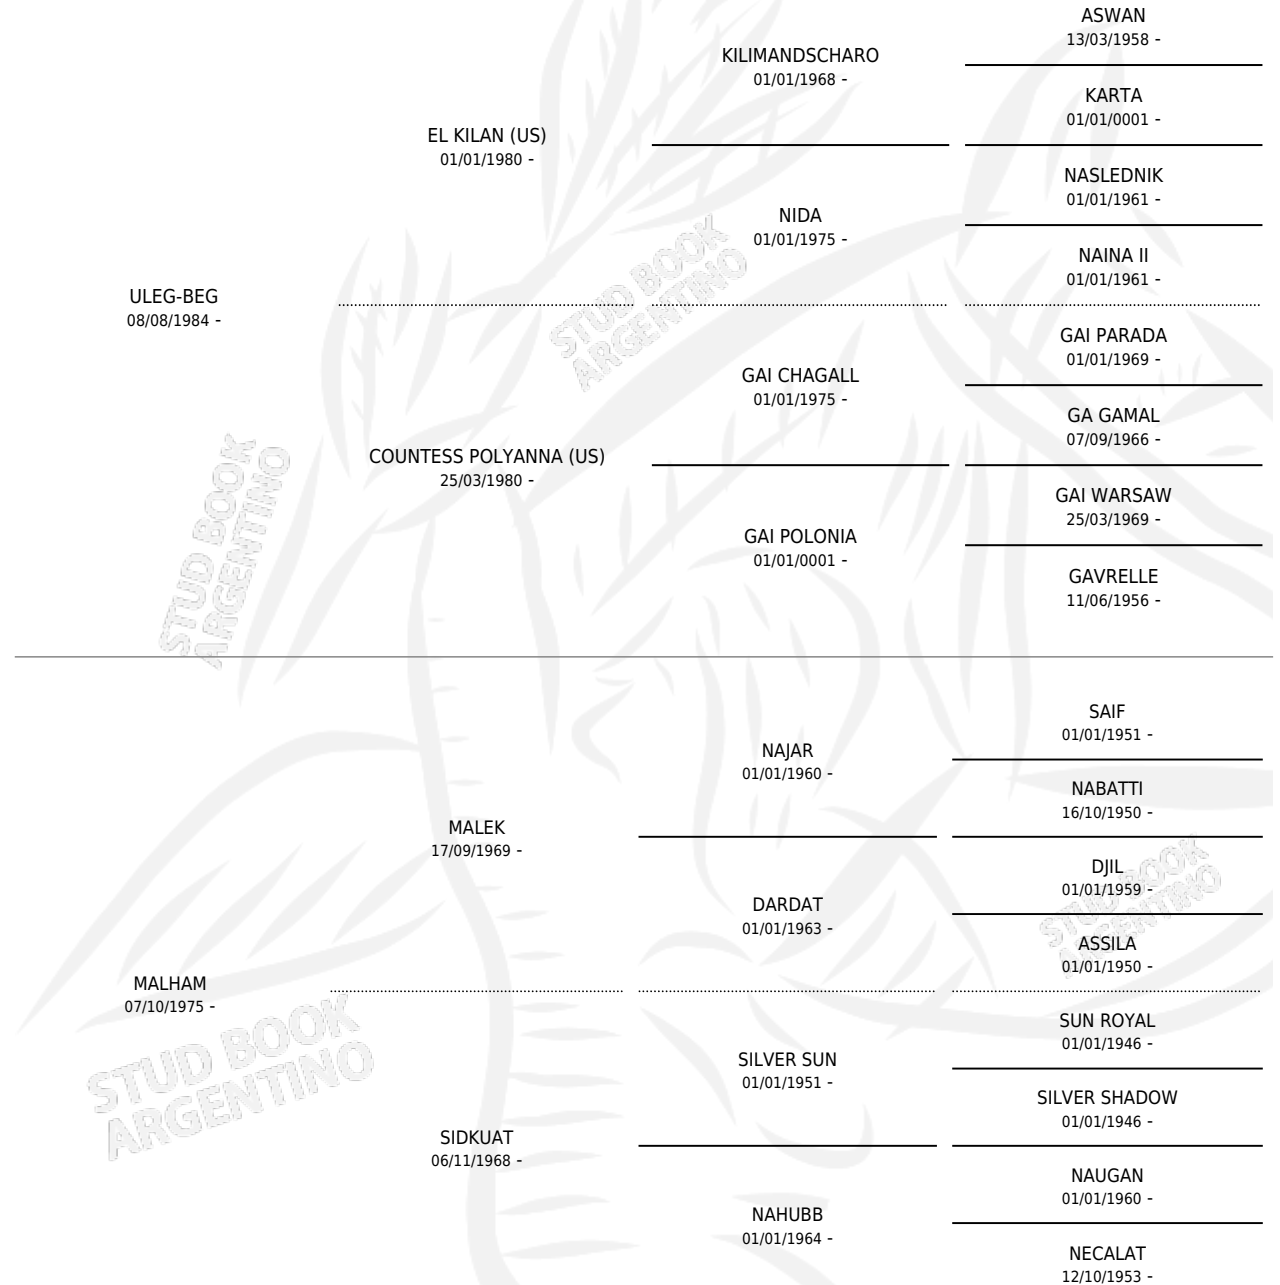

LS TANGO

por ULEG-BEG y MALHAM por MALEK

Argentina · Macho · Alazan o Tordillo · AP · 11/09/1988
Familia · Volumen 33

ESTADO

TIPIFICACIÓN SANGUÍNEA	X
TIPIFICACIÓN POR ADN	X
PASAPORTE	X
IDENTIFICACIÓN POR MICROCHIP	X
REPRODUCTOR	X

Lugar de nacimiento: La Susana

Criador: Sin dato

PEDIGREE