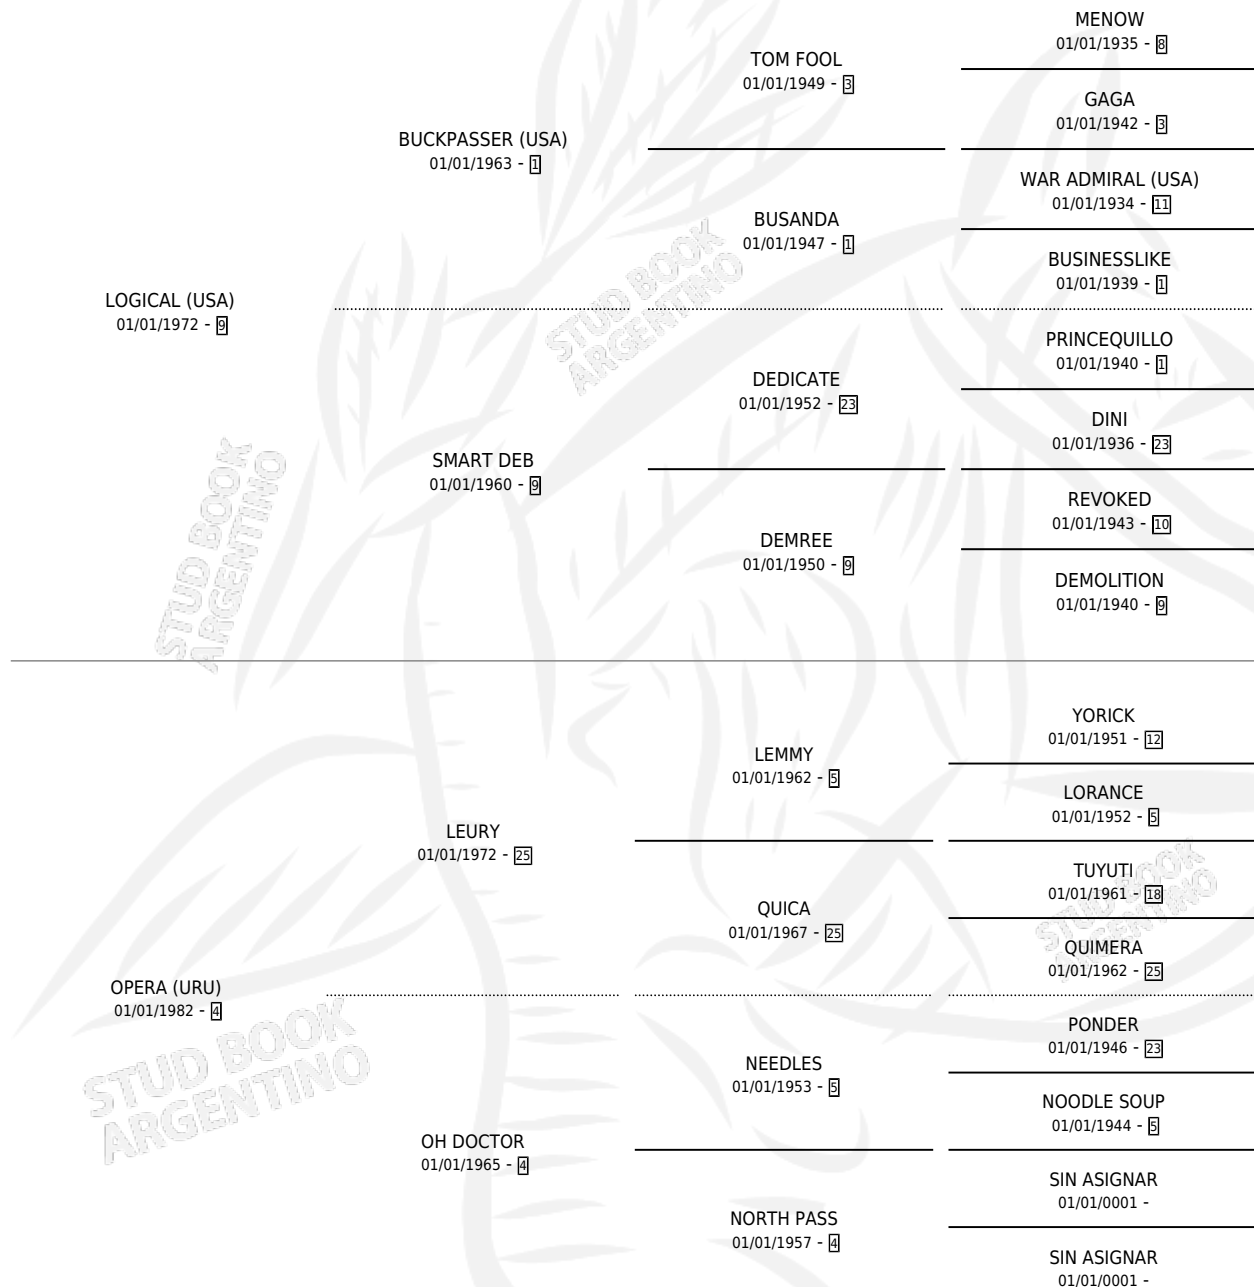

LA VALKIRIA

por **LOGICAL (USA)** y **OPERA (URU)** por **LEURY**

Argentina · Hembra · Alazan · SP · 03/09/1988
Familia 4-m · Volumen 33

ESTADO

TIPIFICACIÓN SANGUÍNEA	✓
TIPIFICACIÓN POR ADN	✓
PASAPORTE	X
IDENTIFICACIÓN POR MICROCHIP	X
REPRODUCTOR	✓

Lugar de nacimiento: La Quebrada

Criador: Ceriani Cernadas Hernan y Ferrer Reyes Sara Ceriani De

~

HIJOS

	MACHOS	HEMBRAS
10 NACIERON	6	4
9 CORRIERON	6	3
9 GANARON	6	3

2	1	1
GANADORES CL	GANADORES GR	GANADORES G1

PEDIGREE