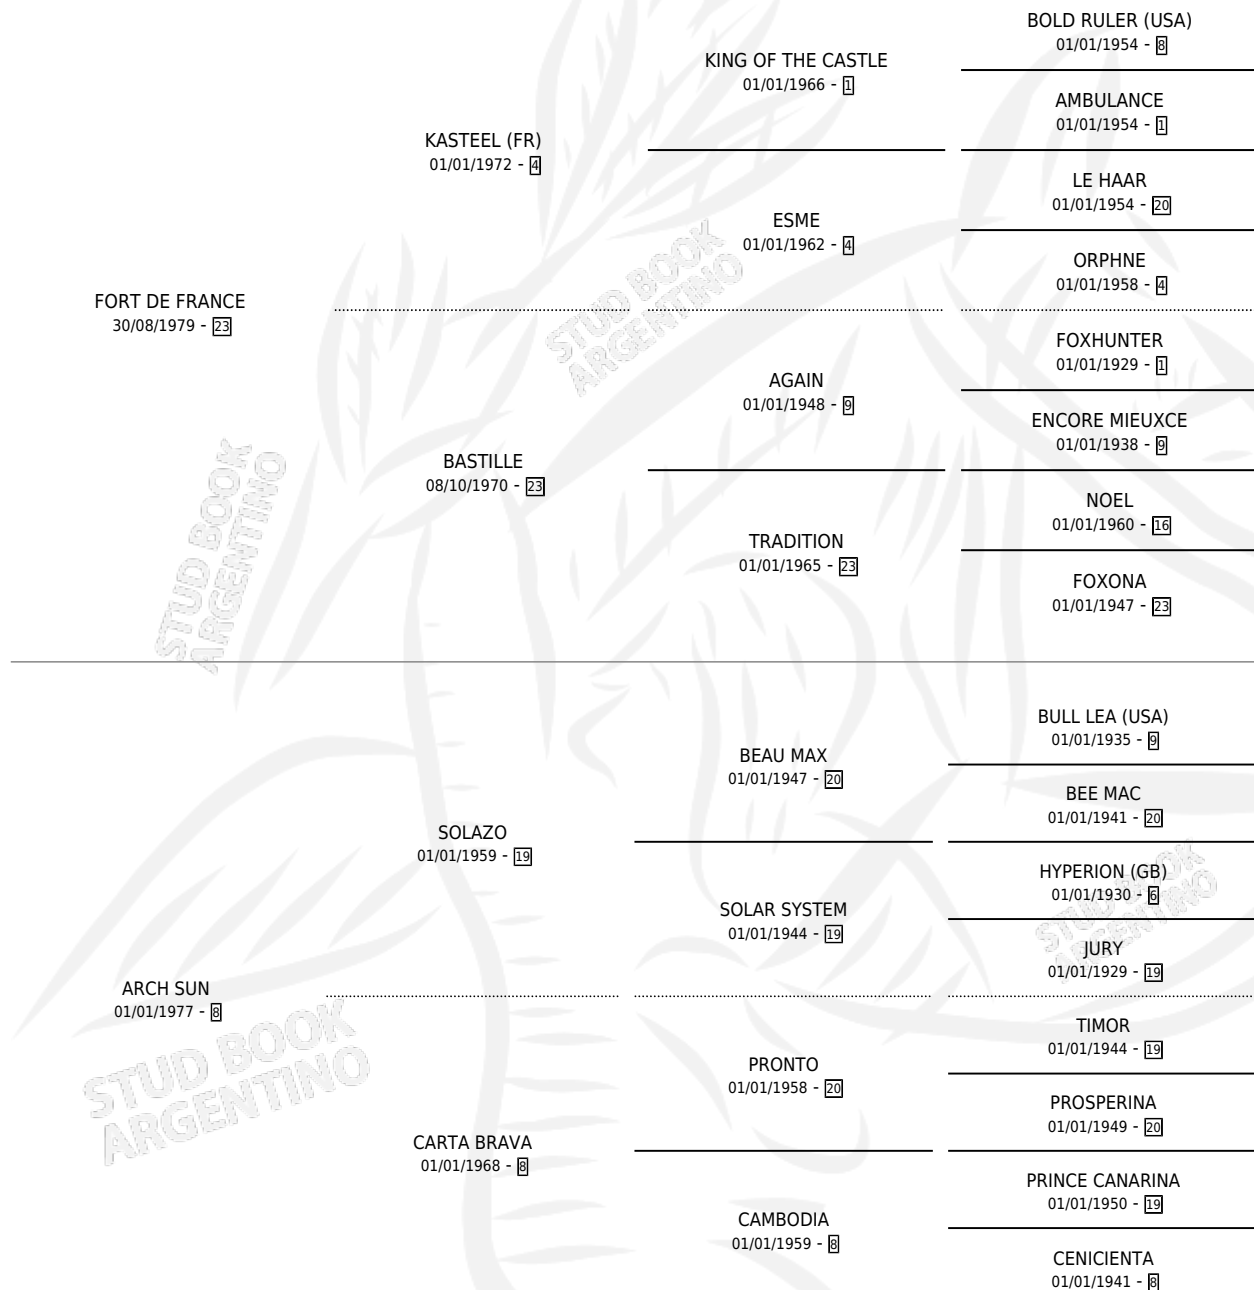

ARQUITECTA

por FORT DE FRANCE y ARCH SUN por SOLAZO

Argentina · Hembra · Alazan · SP · 06/09/1988
Familia 8-g · Volumen 33

ESTADO

TIPIFICACIÓN SANGUÍNEA	✓
TIPIFICACIÓN POR ADN	X
PASAPORTE	X
IDENTIFICACIÓN POR MICROCHIP	X
REPRODUCTOR	✓

Lugar de nacimiento: La Quebrada

Criador: Ceriani Cernadas Hernan y Ferrer Reyes Sara Ceriani De

~

HIJOS

	MACHOS	HEMBRAS
5 NACIERON	1	4
2 CORRIERON	1	1
1 GANARON	0	1

0	0	0
GANADORES CL	GANADORES GR	GANADORES G1

PEDIGREE

CAMPAÑA

Solo carreras oficiales de Argentina

POR EDAD

EDAD	CC	1°	2°	3°	4°	5°	NP	CLC	CLG	CLCG1	CLGG1	IMPORTE	GANANCIA / CC
2 AÑOS	2	0	0	0	0	0	2	0	0	0	0	\$0	\$0
3 AÑOS	1	0	0	0	0	0	1	0	0	0	0	\$0	\$0
TOTALES	3	0	0	0	0	0	3	0	0	0	0	\$0	\$0
%		0.0%	0.0%	0.0%	0.0%	0.0%	100%	0.0%	0.0%	0.0%	0.0%		