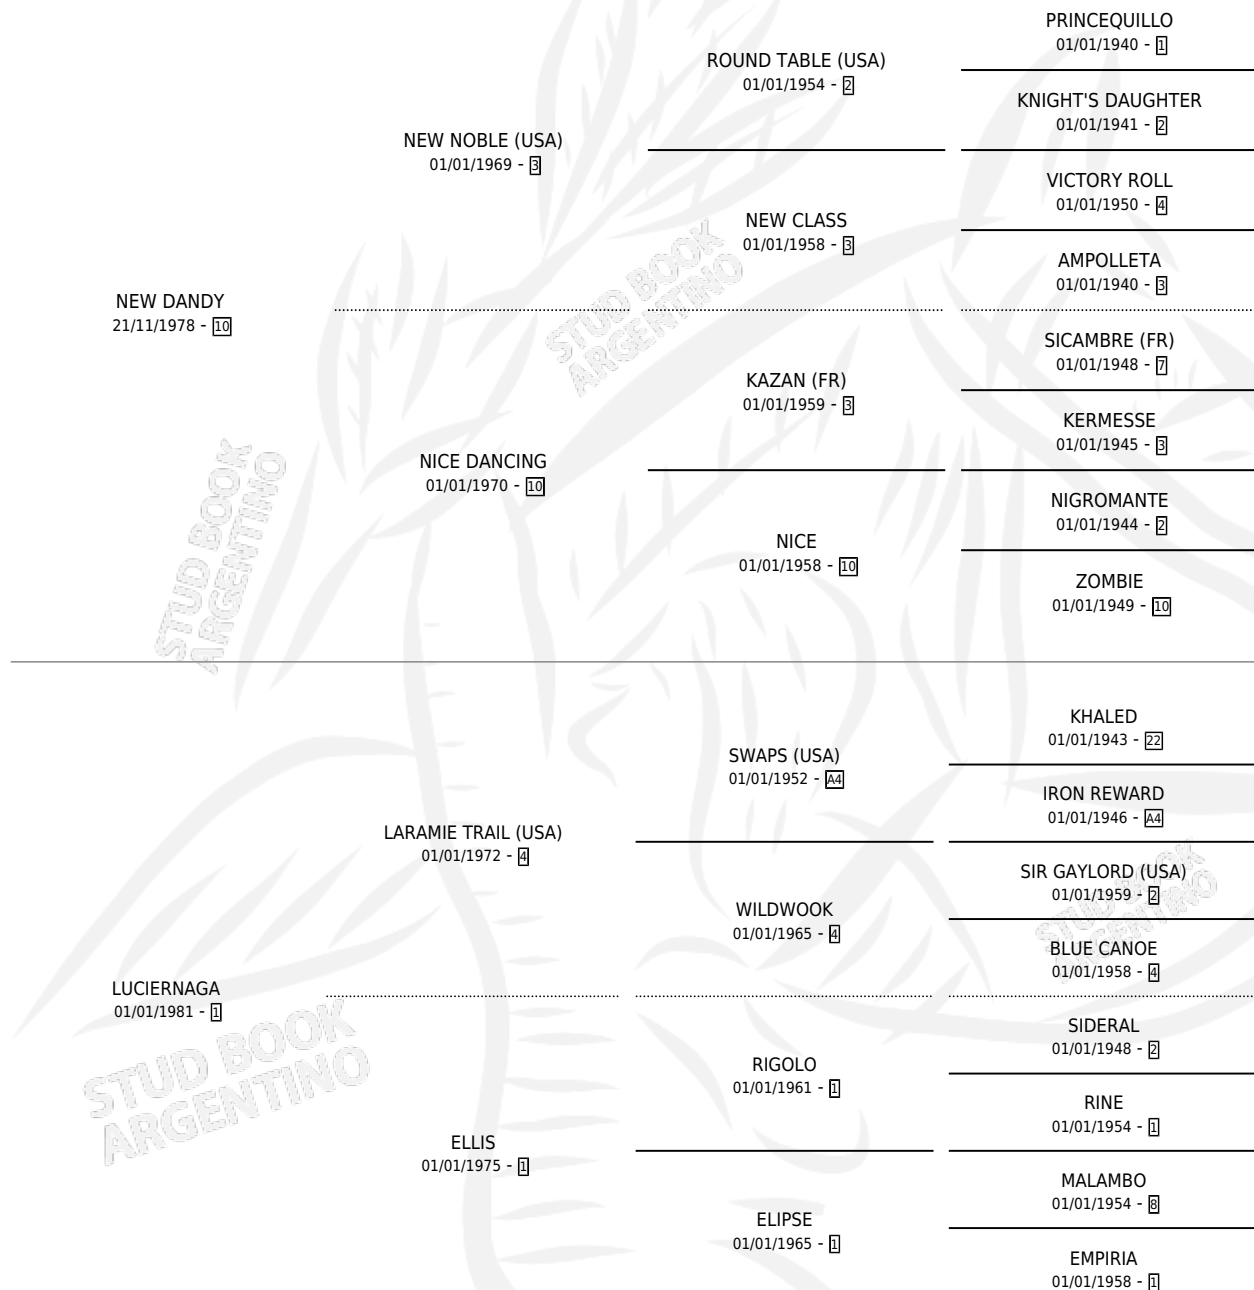

NEW GLOWWORM

por **NEW DANDY** y **LUCIERNAGA** por **LARAMIE TRAIL**
(USA)

Argentina · Hembra · Alazan · SP · 18/09/1988
Familia 1-j · Volumen 33

ESTADO

TIPIFICACIÓN SANGUÍNEA	X
TIPIFICACIÓN POR ADN	X
PASAPORTE	X
IDENTIFICACIÓN POR MICROCHIP	X
REPRODUCTOR	✓

Lugar de nacimiento: San Andres
Criador: Sin dato

~

HIJOS

	MACHOS	HEMBRAS
1 NACIERON	0	1
SIN ACTUACIONES		

PEDIGREE

CAMPAÑA

Solo carreras oficiales de Argentina

POR EDAD