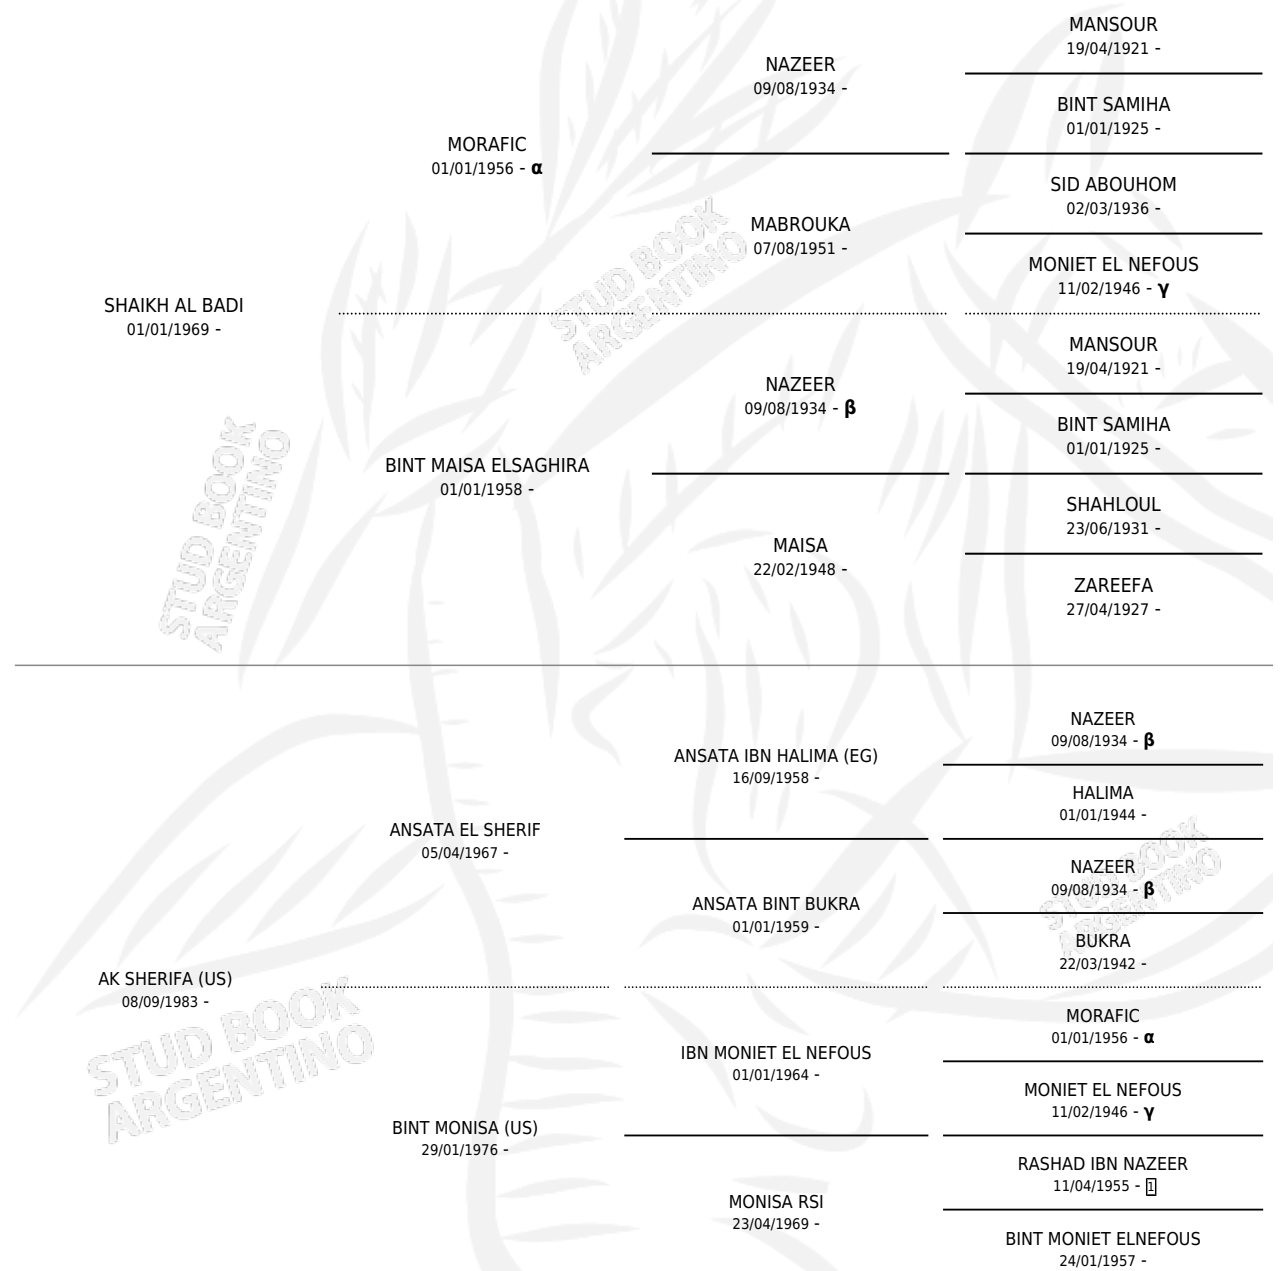

AK BINT SHERIFA (US)

por SHAIKH AL BADI y AK SHERIFA (US) por ANSATA EL SHERIF

Estados Unidos · Hembra · Tordillo · AP · 04/03/1988
Familia · Volumen web

ESTADO

TIPIFICACIÓN SANGUÍNEA	✓
TIPIFICACIÓN POR ADN	X
PASAPORTE	X
IDENTIFICACIÓN POR MICROCHIP	X
REPRODUCTOR	✓

Lugar de nacimiento: Estados Unidos

Criador: Extranjero

~

HIJOS

	MACHOS	HEMBRAS
3 NACIERON	2	1
SIN ACTUACIONES		

PEDIGREE

INBREEDING : α, β, γ

S

cimientos 3 / Efectividad 25.00%

PADRILLO	PRODUCTO	CRIADOR	1ER SERVICIO	ÚLTIMO SERVICIO
ZT SHAKBORAH	∅		06/09/2005	10/09/2005
AK BINT SHERIFA (US)	∅		08/07/2005	10/07/2005
Datos oficiales del Stud Book Argentino			04/10/2001	06/10/2001
LS ALEJANDRIA	∅		26/10/2000	28/10/2000
LS EL KIOWA	∅		25/03/1999	28/03/1999
ZT MONDEBIL	LS SABAH (M T, 12/01/1999)	SIN DATO	08/02/1998	12/02/1998
ZT SHAKBORAH	LS LANCELOT (M ZT, 02/01/1998) •MURIÓ EL 04/04/1998•	SIN DATO	09/02/1997	13/02/1997
ZT SHAKBORAH	∅		15/08/1996	19/11/1996
ZT SHAKBORAH	∅		05/05/1996	07/05/1996
ZT MONDEBIL	∅		11/11/1995	15/11/1995
ZT FAWKARI	∅		15/11/1993	19/12/1993
ZT FAWKARI	LS SHERIFA (H T, 06/09/1993)	SIN DATO	11/09/1992	11/10/1992