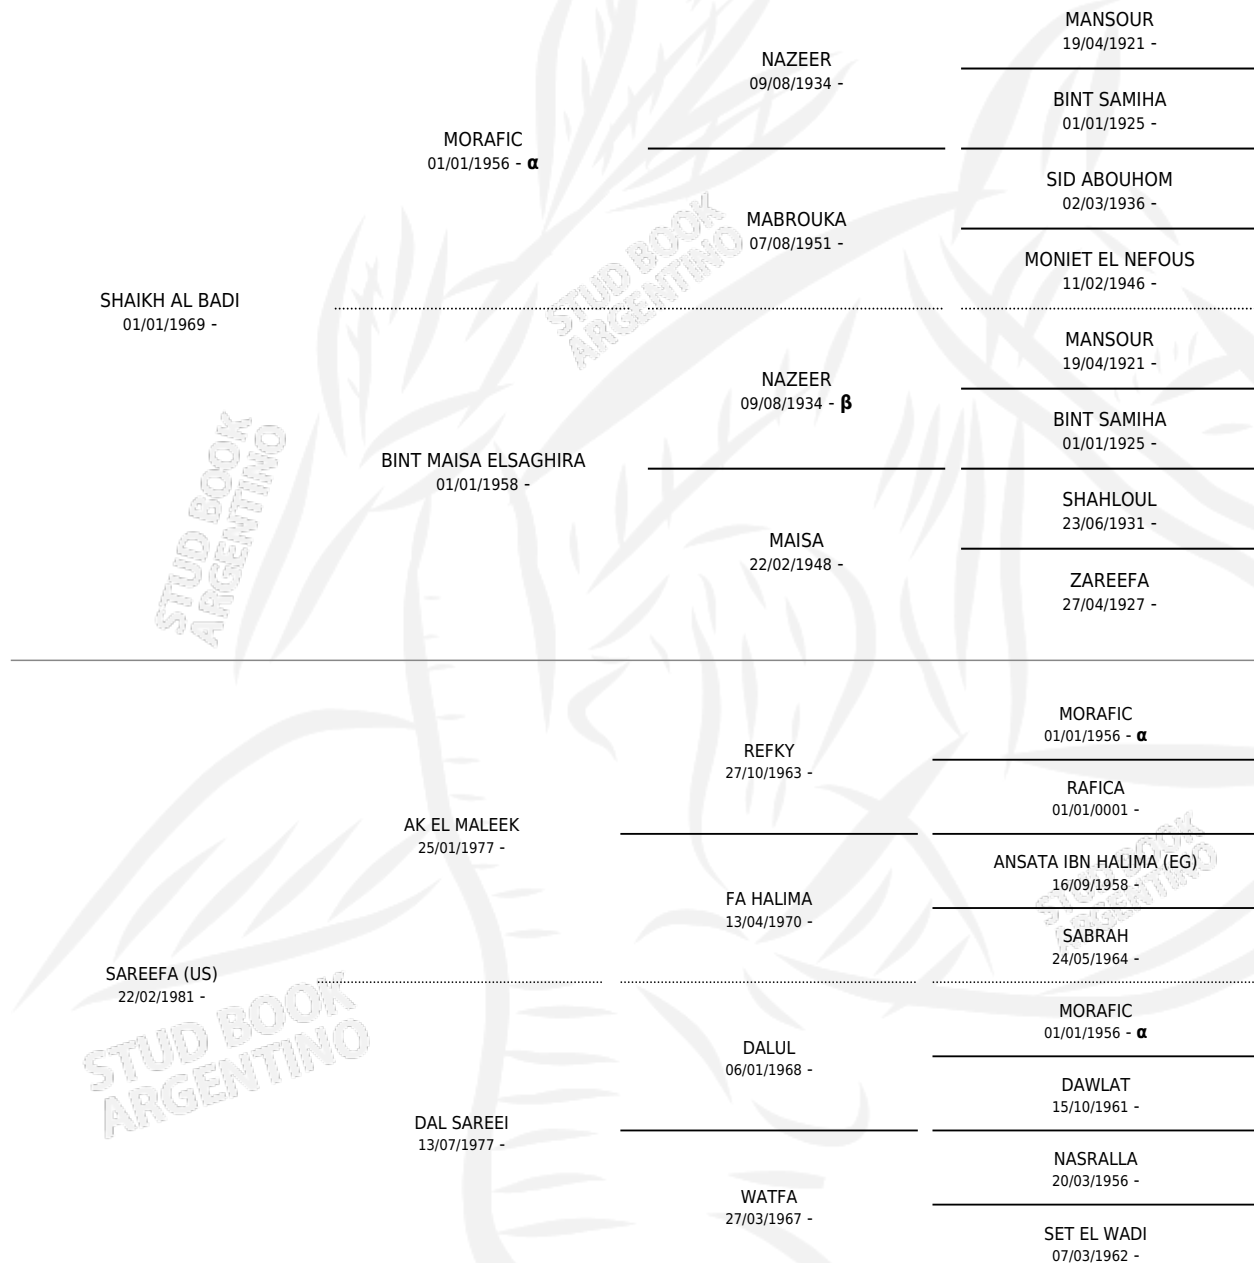

# AK EL SAREEF (US)

por SHAIKH AL BADI y SAREEFA (US) por AK EL MALEEK

PEDIGREE

Estados Unidos · Hembra · Tordillo · AP · 18/05/1988  
Familia · Volumen web

## ESTADO

TIPIFICACIÓN SANGUÍNEA	✓
TIPIFICACIÓN POR ADN	✓
PASAPORTE	X
IDENTIFICACIÓN POR MICROCHIP	X
REPRODUCTOR	✓

**Lugar de nacimiento:** Estados Unidos

**Criador:** Extranjero

~