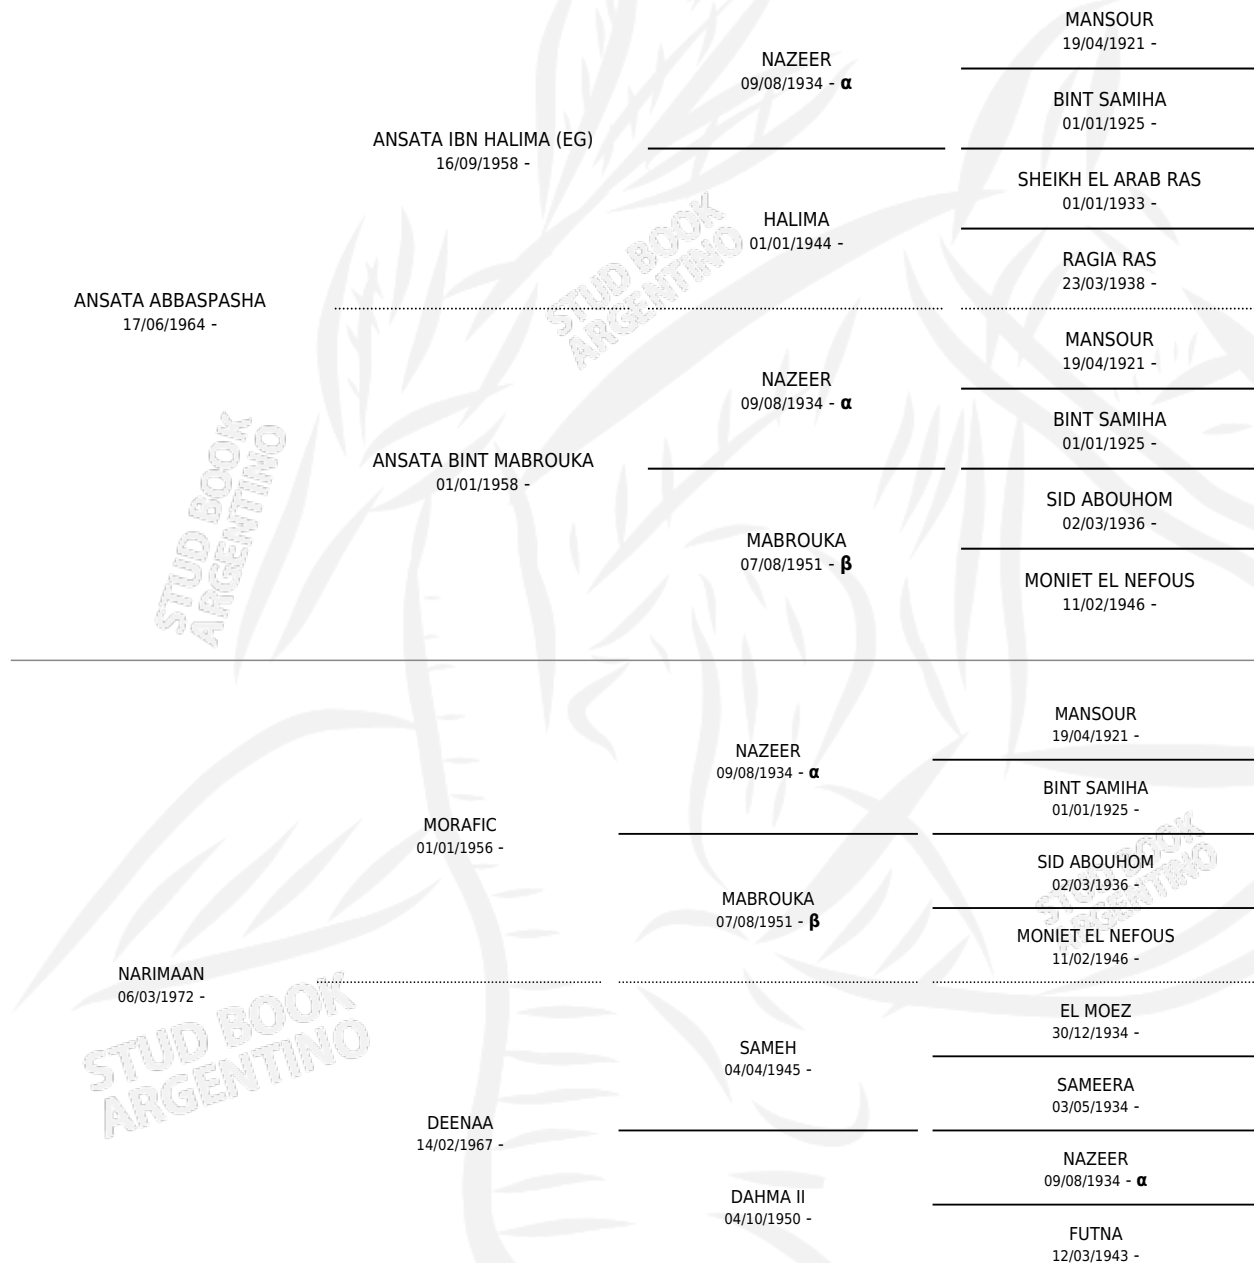

AK BINT NARIMAAN (US)

por ANSATA ABBASPASHA y NARIMAAN por MORAFIC

Estados Unidos · Hembra · Tordillo · AP · 22/07/1978
Familia · Volumen web

ESTADO

TIPIFICACIÓN SANGUÍNEA	✓
TIPIFICACIÓN POR ADN	X
PASAPORTE	X
IDENTIFICACIÓN POR MICROCHIP	X
REPRODUCTOR	✓

Lugar de nacimiento: Estados Unidos

Criador: Extranjero

~

HIJOS

	MACHOS	HEMBRAS
8 NACIERON	2	6
SIN ACTUACIONES		

PEDIGREE

INBREEDING : α, β

S

cimientos 6 / Efectividad 50.00%

PADRILLO	PRODUCTO	CRIADOR	1ER SERVICIO	ÚLTIMO SERVICIO
ANAZA EL FARID (US)	ZT FANNANA (H TA, 14/08/1998)	EL ATALAYA	30/08/1997	30/08/1997
AK BINT NARIMAAN (US)			27/08/1996	27/08/1996
ANAZA EL FARID (US)			20/04/1996	20/04/1996
ZT SAHJAT	ZT SARIJA (H A, 24/08/1995)	EL ATALAYA	13/09/1994	13/09/1994
EL SHAKLAN (GR)	Ø		13/02/1994	24/03/1994
EL SHAKLAN (GR)	Ø		16/11/1993	08/12/1993
ANSATA IBN ZAMAN (US)	ZT ZARIMAAN (H Z, 12/10/1993)	EL ATALAYA	17/09/1992	10/11/1992
RUMINAJA BAHJAT (US)	Ø		28/03/1992	28/03/1992
RUMINAJA BAHJAT (US)	ZT RUMIRAAN (H TA, 17/01/1992) •MURIÓ EL 11/12/1993•	EL ATALAYA	05/03/1991	13/03/1991
RUMINAJA BAHJAT (US)	ZT BAHJRIMAAN (H T, 30/01/1991)	EL ATALAYA	26/02/1990	15/03/1990
RUMINAJA BAHJAT (US)	Ø		10/11/1989	10/11/1989
RUMINAJA BAHJAT (US)	ZT BAHRIMAAN (M TA, 24/10/1989) •MURIÓ EL 24/03/1990•	EL ATALAYA	18/11/1988	20/11/1988